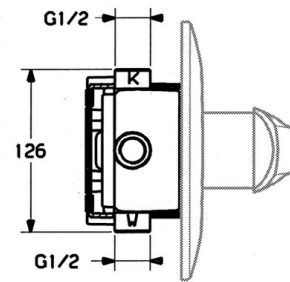

EAN: 4015474636064
static.hansa.com/0286910194

- Douche oplossingen
- Wandmontage voor inbouwunit
- Afbouwset, Eengreeps
- Edelmessing

Technische gegevens

Technische eigenschappen

Warmwatertoevoer	max. +80°C
Werkdruk	0.5-10 bar

Reserveonderdelen

SP02869101

	Naam	Code
1.1	Schroef, M5x8, SW2.5	59904755
1.2	Joint klassiek uitloop	59904778
1.3	Plug, hot/cold	59906705
7.1	Schroef, M5x65 Chrom	59904847
7.1	Schroef, M5x65 Wit Stopgezet	59906672
7.3	Kapmet begrenzer keuken	59904846