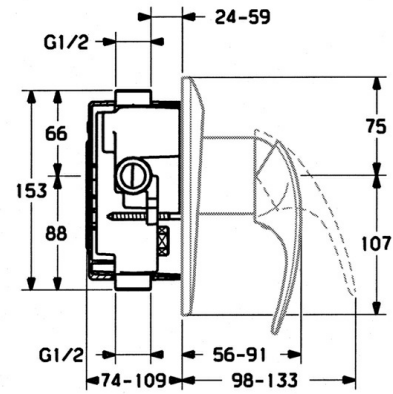

EAN: 4015474636064
static.hansa.com/0286910194

- Douche oplossingen
- Wandmontage voor inbouwunit
- Afbouwset, Eengreeps
- Edelmessing

Technische gegevens

Technische eigenschappen

Warmwatertoevoer	max. +80°C
Werkdruk	0.5-10 bar

Reserveonderdelen

SP02869101

	Naam	Code
1.1	Schroef, M5x8, SW2.5	59904755
1.2	Joint klassiek uitloop	59904778
1.3	Plug, hot/cold	59906705
7.1	Schroef, M5x65 Chrom	59904847
7.1	Schroef, M5x65 Wit Stopgezet	59906672
7.3	Kapmet begrenzer keuken	59904846