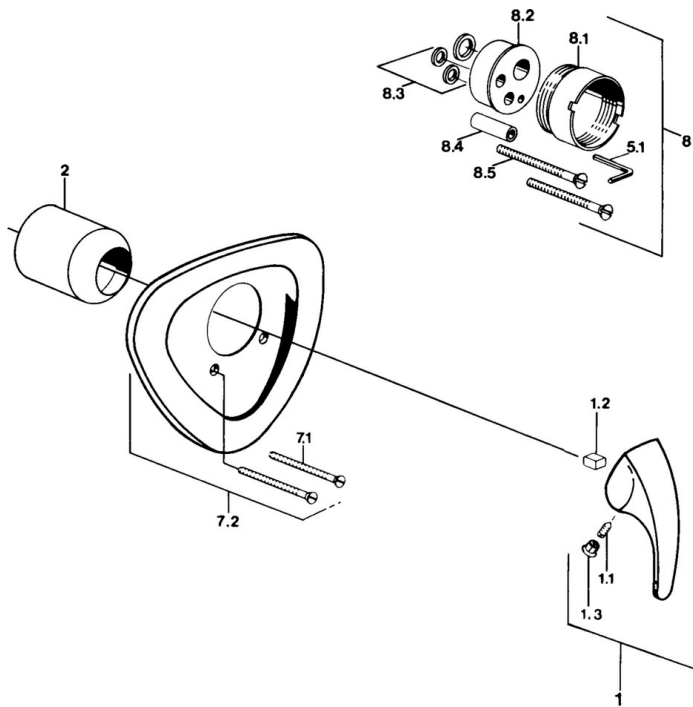

EAN: 4015474636064
static.hansa.com/0286910194

- Douche oplossingen
- Wandmontage voor inbouwunit
- Afbouwset, Eengreeps
- Edelmessing

Technische gegevens

Technische eigenschappen

Warmwatertoevoer	max. +80°C
Werkdruk	0.5-10 bar

Reserveonderdelen

SP02869101

	Naam	Code
1.1	Schroef, M5x8, SW2.5	59904755
1.2	Joint klassiek uitloop	59904778
1.3	Plug, hot/cold	59906705
7.1	Schroef, M5x65 Chrom	59904847
7.1	Schroef, M5x65 Wit Stopgezet	59906672
7.3	Kapmet begrenzer keuken	59904846