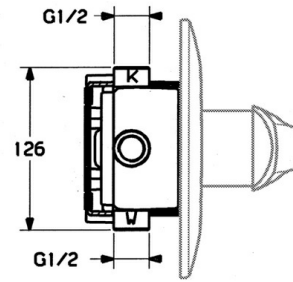

EAN: 4015474636064
static.hansa.com/0286910194

- Soluzioni doccia
- Set esterno, Monocomando
- Montaggio a parete con unità d'incasso
- Ottone lucido

Dati tecnici

Caratteristiche tecniche

Fornitura di acqua calda	max. +80°C
Pressione di esercizio	0.5-10 bar

Parti di ricambio

SP02869101

	Nome	Codice
1.1	Screw, M5x8, SW2.5	59904755
1.2	Adattatore	59904778
1.3	Tappo, hot/cold	59906705
7.1	Screw, M5x65 Cromo	59904847
7.1	Screw, M5x65 Bianco Fuori produzione	59906672
7.3	Pezzi di guida	59904846