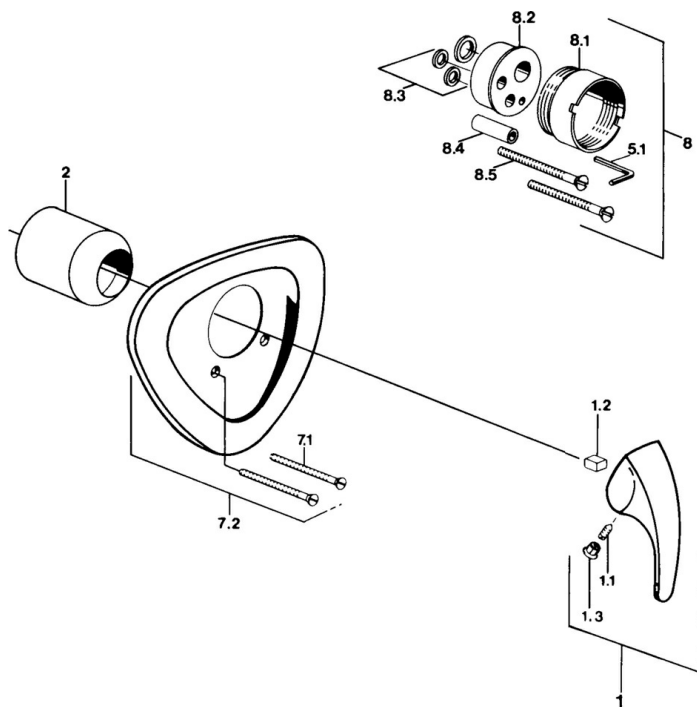

EAN: 4015474636064
static.hansa.com/0286910194

- Soluzioni doccia
- Set esterno, Monocomando
- Montaggio a parete con unità d'incasso
- Ottone lucido

Dati tecnici

Caratteristiche tecniche

Fornitura di acqua calda	max. +80°C
Pressione di esercizio	0.5-10 bar

Parti di ricambio

SP02869101

	Nome	Codice
1.1	Screw, M5x8, SW2.5	59904755
1.2	Adattatore	59904778
1.3	Tappo, hot/cold	59906705
7.1	Screw, M5x65 Cromo	59904847
7.1	Screw, M5x65 Bianco Fuori produzione	59906672
7.3	Pezzi di guida	59904846