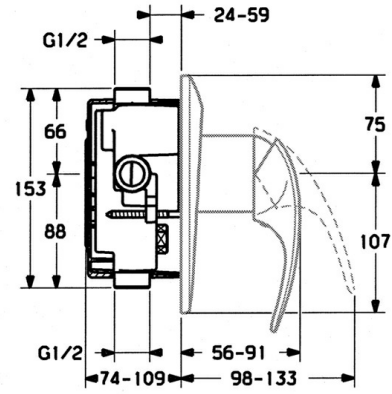

EAN: 4015474636064
static.hansa.com/0286910194

- Soluzioni doccia
- Set esterno, Monocomando
- Montaggio a parete con unità d'incasso
- Ottone lucido

Dati tecnici

Caratteristiche tecniche

Fornitura di acqua calda	max. +80°C
Pressione di esercizio	0.5-10 bar

Parti di ricambio

SP02869101

	Nome	Codice
1.1	Screw, M5x8, SW2.5	59904755
1.2	Adattatore	59904778
1.3	Tappo, hot/cold	59906705
7.1	Screw, M5x65 Cromo	59904847
7.1	Screw, M5x65 Bianco Fuori produzione	59906672
7.3	Pezzi di guida	59904846