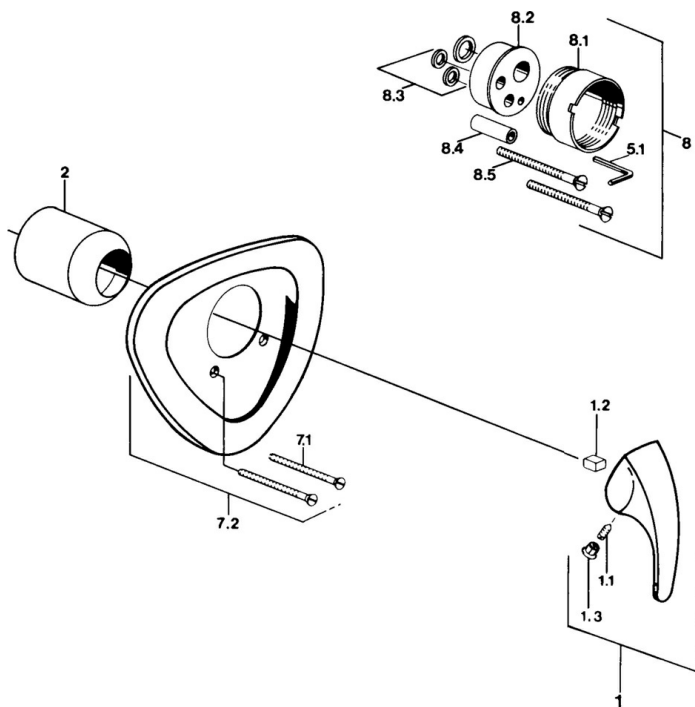

EAN: 4015474636064
static.hansa.com/0286910194

- Solutions de douche
- Kit de finition, Monocommande
- Montage mural encastré
- Laiton

Caractéristiques techniques

Caractéristiques techniques

Alimentation en eau chaude	max. +80°C
Pression de service	0.5-10 bar

Pièces de rechange

SP02869101

	Nom	Code
1.1	Vis, M5x8, SW2.5	59904755
1.2	Kit de joints pour bec	59904778
1.3	Bouchon cache trou, hot/cold	59906705
7.1	Vis, M5x65	59904847
7.1	Vis, M5x65 Blanc Arrêté	59906672
7.3	Chape crantée	59904846