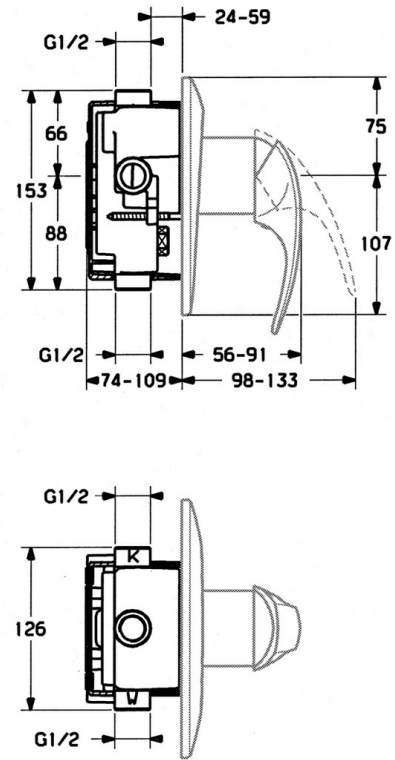

EAN: 4015474636064
static.hansa.com/0286910194

- Solutions de douche
- Kit de finition, Monocommande
- Montage mural encastré
- Laiton

Caractéristiques techniques

Caractéristiques techniques

Alimentation en eau chaude	max. +80°C
Pression de service	0.5-10 bar

Pièces de rechange

SP02869101

	Nom	Code
1.1	Vis, M5x8, SW2.5	59904755
1.2	Kit de joints pour bec	59904778
1.3	Bouchon cache trou, hot/cold	59906705
7.1	Vis, M5x65	59904847
7.1	Vis, M5x65 Blanc Arrêté	59906672
7.3	Chape crantée	59904846