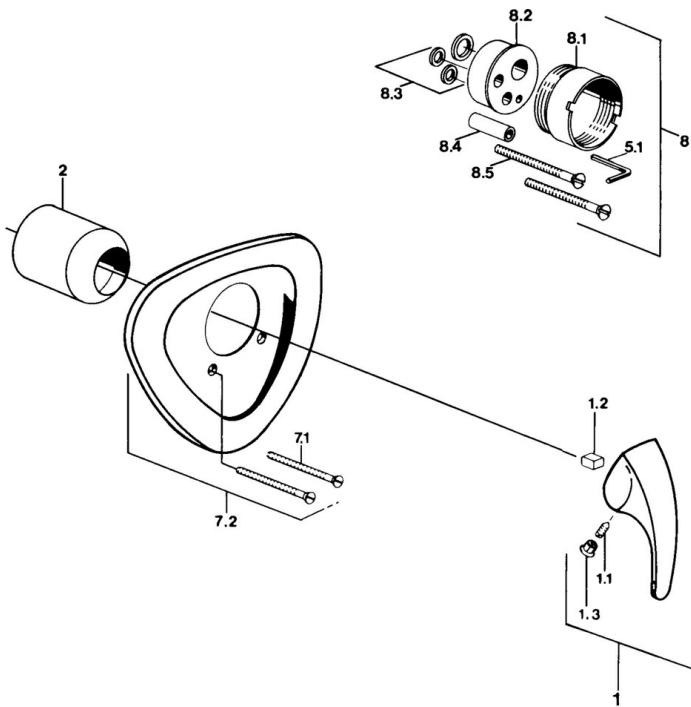

EAN: 4015474636064
static.hansa.com/0286910194

- Dusche
- Wandmontage für Unterputz-Einbaukörper
- Fertigmontageset, Einhebelmischer
- Edelmessing

Technische Daten

Technische Eigenschaften

Warmwasserversorgung	max. +80°C
Arbeitsdruck	0.5-10 bar

Ersatzteile

SP02869101

	Name	Art.-Nr.
1.1	Schraube, M5x8, SW2.5	59904755
1.2	Kunststoffadapter	59904778
1.3	Blindstopfen, hot/cold	59906705
7.1	Schraube, M5x65	59904847
7.1	Schraube, M5x65 Weiss Ausgelaufen	59906672
7.3	Führungsstück	59904846