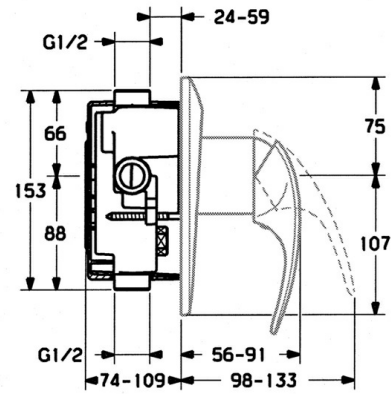

EAN: 4015474636064
static.hansa.com/0286910194

- Dusche
- Wandmontage für Unterputz-Einbaukörper
- Fertigmontageset, Einhebelmischer
- Edelmessing

Technische Daten

Technische Eigenschaften

Warmwasserversorgung	max. +80°C
Arbeitsdruck	0.5-10 bar

Ersatzteile

SP02869101

	Name	Art.-Nr.
1.1	Schraube, M5x8, SW2.5	59904755
1.2	Kunststoffadapter	59904778
1.3	Blindstopfen, hot/cold	59906705
7.1	Schraube, M5x65	59904847
7.1	Schraube, M5x65 Weiss Ausgelaufen	59906672
7.3	Führungsstück	59904846