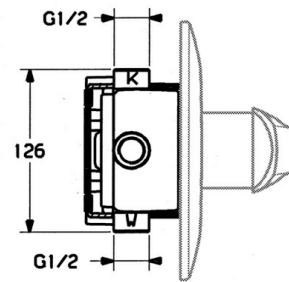

EAN: 4015474636064
static.hansa.com/0286910194

- Dusche
- Wandmontage für Unterputz-Einbaukörper
- Fertigmontageset, Einhebelmischer
- Edelmessing

Technische Daten

Technische Eigenschaften

Warmwasserversorgung	max. +80°C
Arbeitsdruck	0.5-10 bar

Ersatzteile

SP02869101

	Name	Art.-Nr.
1.1	Schraube, M5x8, SW2.5	59904755
1.2	Kunststoffadapter	59904778
1.3	Blindstopfen, hot/cold	59906705
7.1	Schraube, M5x65	59904847
7.1	Schraube, M5x65 Weiss Ausgelaufen	59906672
7.3	Führungsstück	59904846