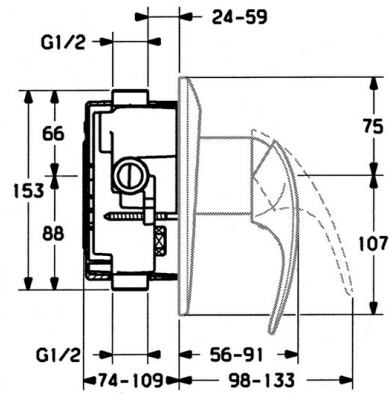

EAN: 4015474636064  
[static.hansa.com/0286910194](http://static.hansa.com/0286910194)

- Řešení pro sprchy
- Sada pro konečnou montáž, Jednopáková
- Podomítková instalace
- Ušlechtilá mosaz

### SP02869101

	Název	Kód
1.1	Šroub, M5x8, SW2.5	59904755
1.2	Kluzné pouzdro (osazené)	59904778
1.3	Plug, hot/cold	59906705
7.1	Šroub, M5x65	59904847
7.1	Šroub, M5x65 Bílá Ukončeno	59906672
7.3	Krytka Eko dřez	59904846