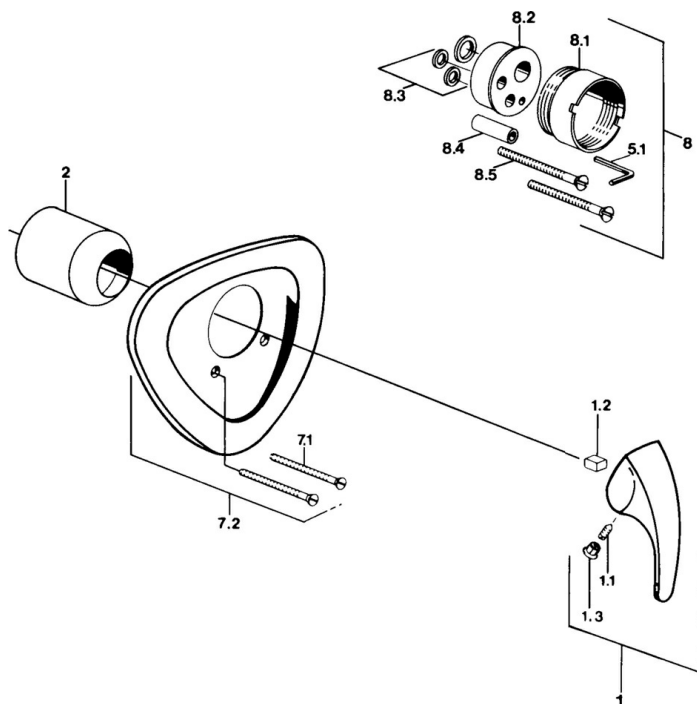

EAN: 4015474636064  
[static.hansa.com/0286910194](http://static.hansa.com/0286910194)

- Řešení pro sprchy
- Sada pro konečnou montáž, Jednopáková
- Podomítková instalace
- Ušlechtilá mosaz

### Technické vlastnosti

Zdroj teplé vody	max. +80°C
Pracovní tlak	0.5-10 bar

### SP02869101

	Název	Kód
1.1	Šroub, M5x8, SW2.5	59904755
1.2	Kluzné pouzdro (osazené)	59904778
1.3	Plug, hot/cold	59906705
7.1	Šroub, M5x65	59904847
7.1	Šroub, M5x65 Bílá Ukončeno	59906672
7.3	Krytka Eko dřez	59904846