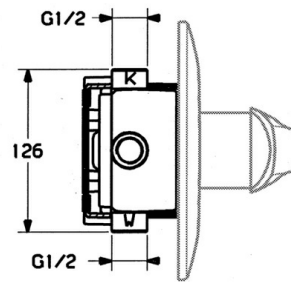

EAN: 4015474636064
static.hansa.com/0286910194

- Řešení pro sprchy
- Sada pro konečnou montáž, Jednopáková
- Podomítková instalace
- Ušlechtilá mosaz

Technické údaje

Technické vlastnosti

Zdroj teplé vody	max. +80°C
Pracovní tlak	0.5-10 bar