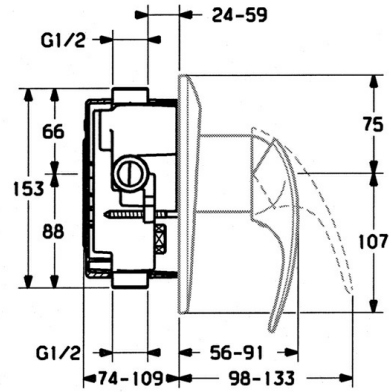

EAN: 4015474639072
static.hansa.com/0286910184

- Riešenia pre sprchy
- Sada pre konečnú montáž, jednopáková
- Podomietková inštalácia
- Čierna

Technické údaje

Technické vlastnosti

Dodávka teplej vody	max. +80°C
Pracovný tlak	0.5-10 bar

Náhradné diely

SP02869101

	Názov	Kód
1.1	Skrutka, M5x8, SW2.5	59904755
1.2	Klzné puzdro	59904778
1.3	Plug, hot/cold	59906705
7.1	Skrutka, M5x65	59904847
7.1	Skrutka, M5x65 Biela Ukončené	59906672
7.3	Krytka Eko drez-kapna	59904846