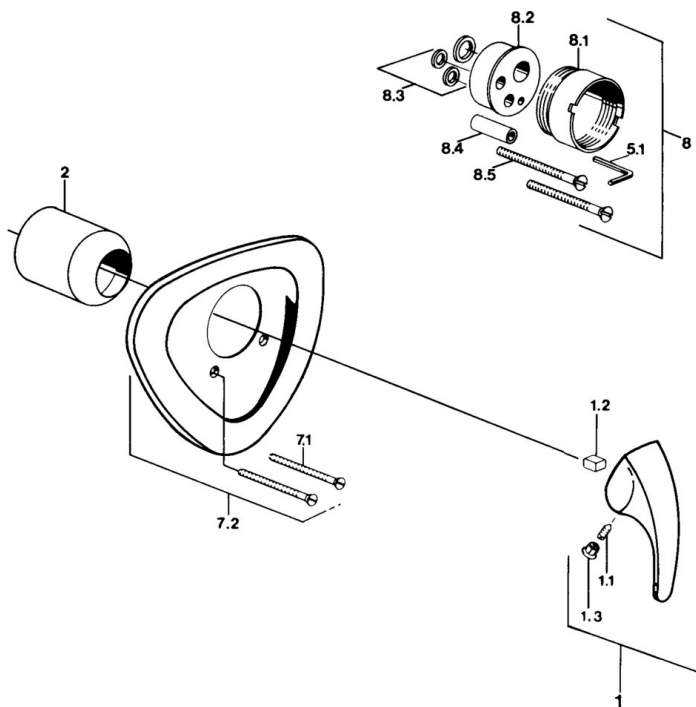

EAN: 4015474639072
static.hansa.com/0286910184

- Riešenia pre sprchy
- Sada pre konečnú montáž, jednopáková
- Podomietková inštalácia
- Čierna

Technické údaje

Technické vlastnosti

Dodávka teplej vody	max. +80°C
Pracovný tlak	0.5-10 bar

Náhradné diely

SP02869101

	Názov	Kód
1.1	Skrutka, M5x8, SW2.5	59904755
1.2	Klzné puzdro	59904778
1.3	Plug, hot/cold	59906705
7.1	Skrutka, M5x65	59904847
7.1	Skrutka, M5x65 Biela Ukončené	59906672
7.3	Krytka Eko drez-kapna	59904846