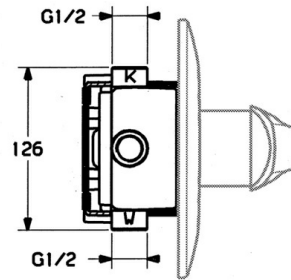

EAN: 4015474639072
static.hansa.com/0286910184

- Riešenia pre sprchy
- Sada pre konečnú montáž, jednopáková
- Podomietková inštalácia
- Čierna

Technické údaje

Technické vlastnosti

Dodávka teplej vody	max. +80°C
Pracovný tlak	0.5-10 bar

Náhradné diely

SP02869101

	Názov	Kód
1.1	Skrutka, M5x8, SW2.5	59904755
1.2	Klzné puzdro	59904778
1.3	Plug, hot/cold	59906705
7.1	Skrutka, M5x65	59904847
7.1	Skrutka, M5x65 Biela Ukončené	59906672
7.3	Krytka Eko drez-kapna	59904846