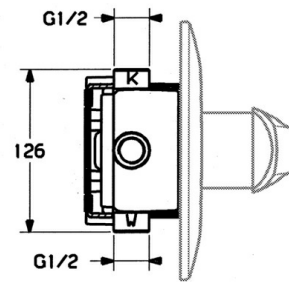

EAN: 4015474639072
static.hansa.com/0286910184

- Douche oplossingen
- Wandmontage voor inbouwunit
- Afbouwset, Eengreeps
- Zwart

Technische gegevens

Technische eigenschappen

Warmwatertoevoer	max. +80°C
Werkdruk	0.5-10 bar

Reserveonderdelen

SP02869101

	Naam	Code
1.1	Schroef, M5x8, SW2.5	59904755
1.2	Joint klassiek uitloop	59904778
1.3	Plug, hot/cold	59906705
7.1	Schroef, M5x65 Chrom	59904847
7.1	Schroef, M5x65 Wit Stopgezet	59906672
7.3	Kapmet begrenzer keuken	59904846