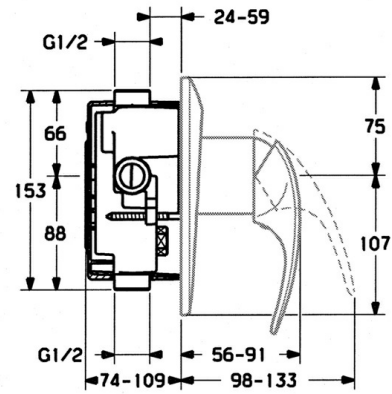

EAN: 4015474639072
static.hansa.com/0286910184

- Douche oplossingen
- Wandmontage voor inbouwunit
- Afbouwset, Eengreeps
- Zwart

Technische gegevens

Technische eigenschappen

Warmwatertoevoer	max. +80°C
Werkdruk	0.5-10 bar

Reserveonderdelen

SP02869101

	Naam	Code
1.1	Schroef, M5x8, SW2.5	59904755
1.2	Joint klassiek uitloop	59904778
1.3	Plug, hot/cold	59906705
7.1	Schroef, M5x65 Chrom	59904847
7.1	Schroef, M5x65 Wit Stopgezet	59906672
7.3	Kapmet begrenzer keuken	59904846