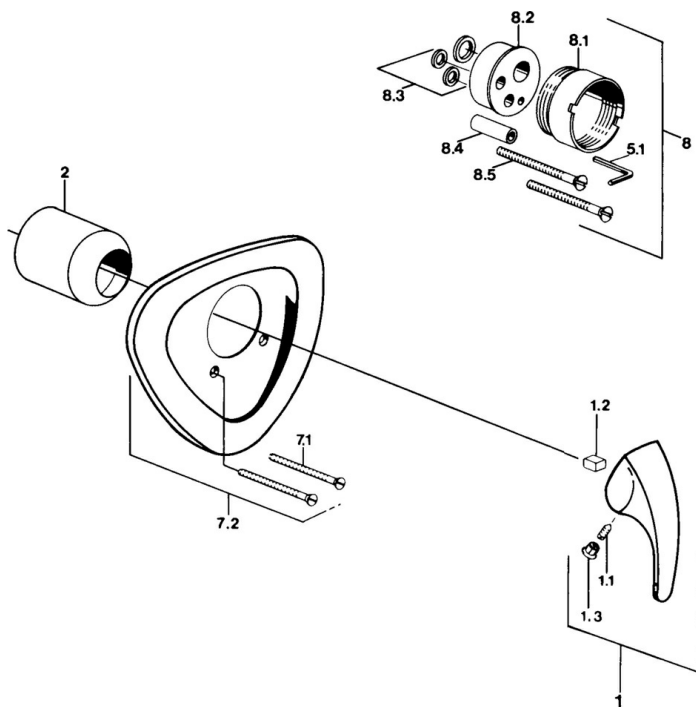

EAN: 4015474639072
static.hansa.com/0286910184

- Douche oplossingen
- Wandmontage voor inbouwunit
- Afbouwset, Eengreeps
- Zwart

Technische gegevens

Technische eigenschappen

Warmwatertoevoer	max. +80°C
Werkdruk	0.5-10 bar

Reserveonderdelen

SP02869101

	Naam	Code
1.1	Schroef, M5x8, SW2.5	59904755
1.2	Joint klassiek uitloop	59904778
1.3	Plug, hot/cold	59906705
7.1	Schroef, M5x65 Chrom	59904847
7.1	Schroef, M5x65 Wit Stopgezet	59906672
7.3	Kapmet begrenzer keuken	59904846