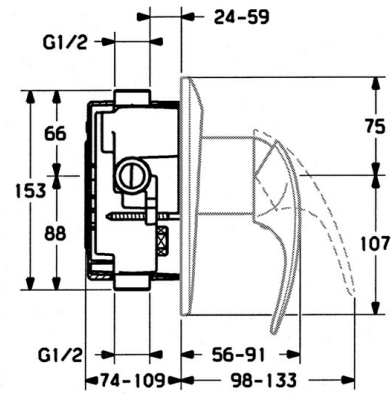

EAN: 4015474639072
static.hansa.com/0286910184

- Soluzioni doccia
- Set esterno, Monocomando
- Montaggio a parete con unità d'incasso
- Nero

Dati tecnici

Caratteristiche tecniche

Fornitura di acqua calda	max. +80°C
Pressione di esercizio	0.5-10 bar

Parti di ricambio

SP02869101

	Nome	Codice
1.1	Screw, M5x8, SW2.5	59904755
1.2	Adattatore	59904778
1.3	Tappo, hot/cold	59906705
7.1	Screw, M5x65 Cromo	59904847
7.1	Screw, M5x65 Bianco Fuori produzione	59906672
7.3	Pezzi di guida	59904846