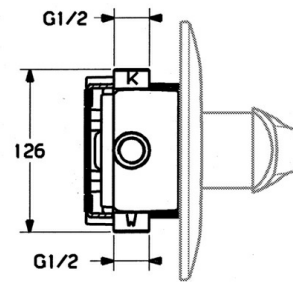

EAN: 4015474639072
static.hansa.com/0286910184

- Soluzioni doccia
- Set esterno, Monocomando
- Montaggio a parete con unità d'incasso
- Nero

Dati tecnici

Caratteristiche tecniche

Fornitura di acqua calda	max. +80°C
Pressione di esercizio	0.5-10 bar

Parti di ricambio

SP02869101

	Nome	Codice
1.1	Screw, M5x8, SW2.5	59904755
1.2	Adattatore	59904778
1.3	Tappo, hot/cold	59906705
7.1	Screw, M5x65 Cromo	59904847
7.1	Screw, M5x65 Bianco Fuori produzione	59906672
7.3	Pezzi di guida	59904846