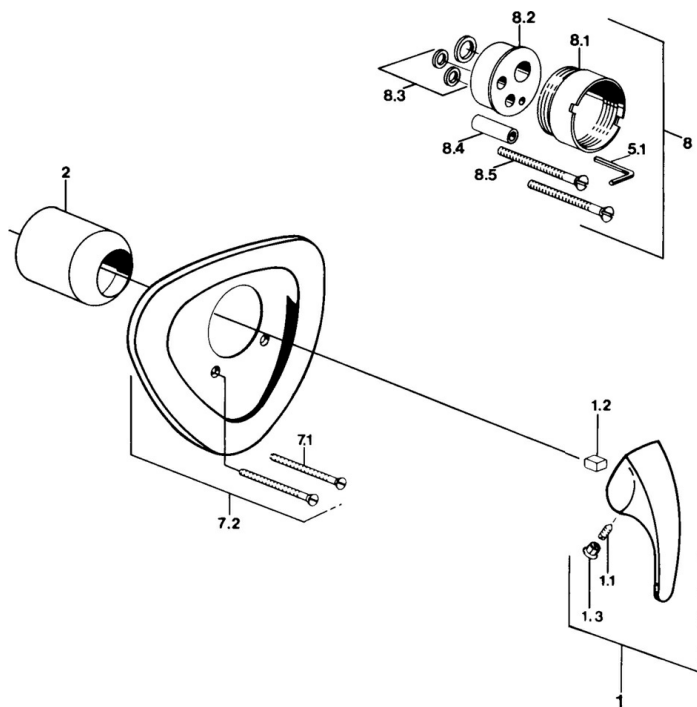

EAN: 4015474639072
static.hansa.com/0286910184

- Soluzioni doccia
- Set esterno, Monocomando
- Montaggio a parete con unità d'incasso
- Nero

Dati tecnici

Caratteristiche tecniche

Fornitura di acqua calda	max. +80°C
Pressione di esercizio	0.5-10 bar

Parti di ricambio

SP02869101

	Nome	Codice
1.1	Screw, M5x8, SW2.5	59904755
1.2	Adattatore	59904778
1.3	Tappo, hot/cold	59906705
7.1	Screw, M5x65 Cromo	59904847
7.1	Screw, M5x65 Bianco Fuori produzione	59906672
7.3	Pezzi di guida	59904846