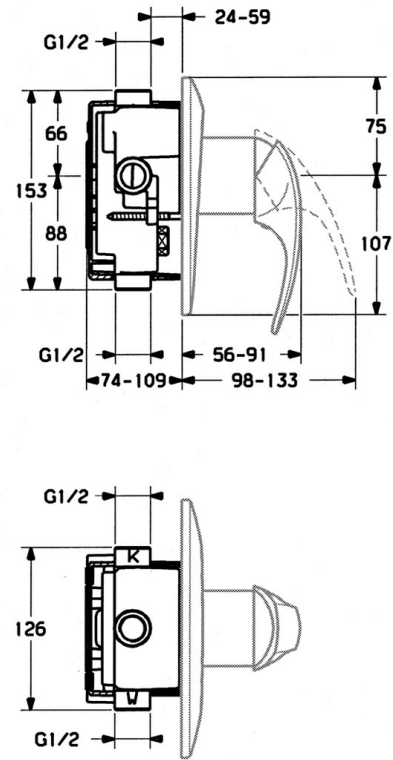

EAN: 4015474639072
static.hansa.com/0286910184

- Solutions de douche
- Kit de finition, Monocommande
- Montage mural encastré
- Noir

Caractéristiques techniques

Caractéristiques techniques

Alimentation en eau chaude	max. +80°C
Pression de service	0.5-10 bar

Pièces de rechange

SP02869101

	Nom	Code
1.1	Vis, M5x8, SW2.5	59904755
1.2	Kit de joints pour bec	59904778
1.3	Bouchon cache trou, hot/cold	59906705
7.1	Vis, M5x65	59904847
7.1	Vis, M5x65 Blanc Arrêté	59906672
7.3	Chape crantée	59904846