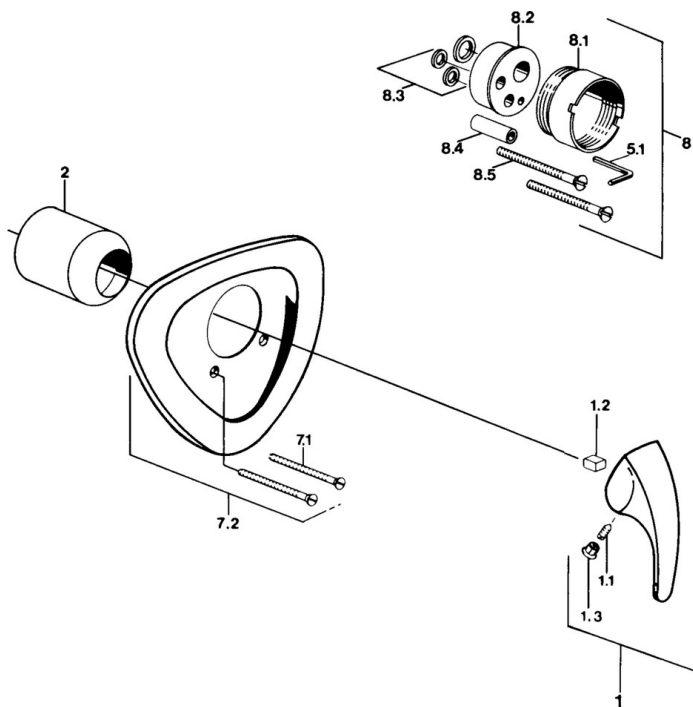

EAN: 4015474639072
static.hansa.com/0286910184

- Solutions de douche
- Kit de finition, Monocommande
- Montage mural encastré
- Noir

Caractéristiques techniques

Caractéristiques techniques

Alimentation en eau chaude	max. +80°C
Pression de service	0.5-10 bar

Pièces de rechange

SP02869101

	Nom	Code
1.1	Vis, M5x8, SW2.5	59904755
1.2	Kit de joints pour bec	59904778
1.3	Bouchon cache trou, hot/cold	59906705
7.1	Vis, M5x65	59904847
7.1	Vis, M5x65 Blanc Arrêté	59906672
7.3	Chape crantée	59904846