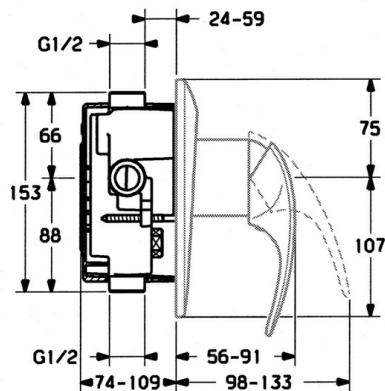

EAN: 4015474639072
static.hansa.com/0286910184

- Dusche
- Wandmontage für Unterputz-Einbaukörper
- Fertigmontageset, Einhebelmischer
- Schwarz

Technische Daten

Technische Eigenschaften

Warmwasserversorgung	max. +80°C
Arbeitsdruck	0.5-10 bar

Ersatzteile

SP02869101

	Name	Art.-Nr.
1.1	Schraube, M5x8, SW2.5	59904755
1.2	Kunststoffadapter	59904778
1.3	Blindstopfen, hot/cold	59906705
7.1	Schraube, M5x65	59904847
7.1	Schraube, M5x65 Weiss Ausgelaufen	59906672
7.3	Führungsstück	59904846