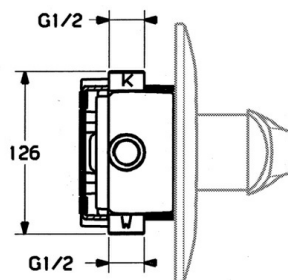

EAN: 4015474639072
static.hansa.com/0286910184

- Dusche
- Wandmontage für Unterputz-Einbaukörper
- Fertigmontageset, Einhebelmischer
- Schwarz

Technische Daten

Technische Eigenschaften

Warmwasserversorgung	max. +80°C
Arbeitsdruck	0.5-10 bar

Ersatzteile

SP02869101

	Name	Art.-Nr.
1.1	Schraube, M5x8, SW2.5	59904755
1.2	Kunststoffadapter	59904778
1.3	Blindstopfen, hot/cold	59906705
7.1	Schraube, M5x65	59904847
7.1	Schraube, M5x65 Weiss Ausgelaufen	59906672
7.3	Führungsstück	59904846