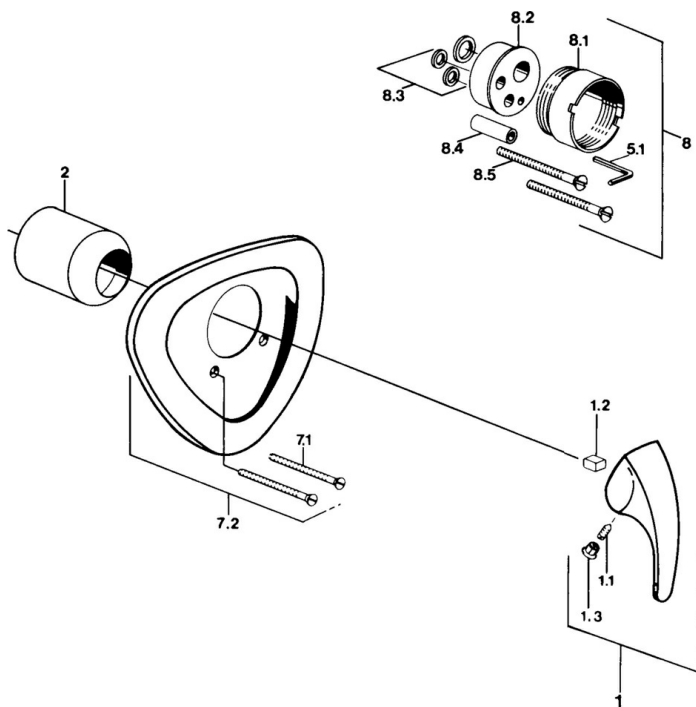

EAN: 4015474639072
static.hansa.com/0286910184

- Dusche
- Wandmontage für Unterputz-Einbaukörper
- Fertigmontageset, Einhebelmischer
- Schwarz

Technische Daten

Technische Eigenschaften

Warmwasserversorgung	max. +80°C
Arbeitsdruck	0.5-10 bar

Ersatzteile

SP02869101

	Name	Art.-Nr.
1.1	Schraube, M5x8, SW2.5	59904755
1.2	Kunststoffadapter	59904778
1.3	Blindstopfen, hot/cold	59906705
7.1	Schraube, M5x65	59904847
7.1	Schraube, M5x65 Weiss Ausgelaufen	59906672
7.3	Führungsstück	59904846