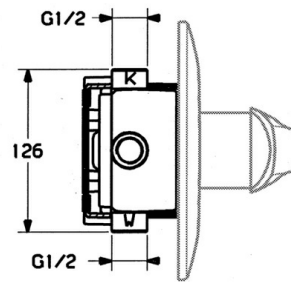

EAN: 4015474639072
static.hansa.com/0286910184

- Řešení pro sprchy
- Sada pro konečnou montáž, Jednopáková
- Podomítková instalace
- Černá

Technické údaje

Technické vlastnosti

Zdroj teplé vody	max. +80°C
Pracovní tlak	0.5-10 bar

Náhradní díly

SP02869101

	Název	Kód
1.1	Šroub, M5x8, SW2.5	59904755
1.2	Kluzné pouzdro (osazené)	59904778
1.3	Plug, hot/cold	59906705
7.1	Šroub, M5x65	59904847
7.1	Šroub, M5x65 Bílá Ukončeno	59906672
7.3	Krytka Eko dřez	59904846