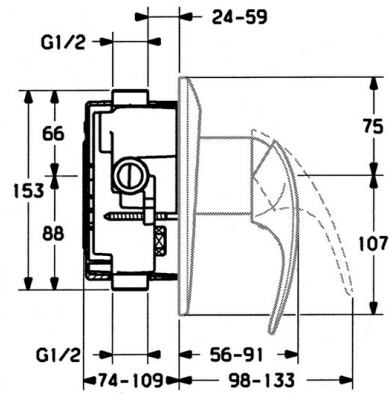

EAN: 4015474639072
static.hansa.com/0286910184

- Řešení pro sprchy
- Sada pro konečnou montáž, Jednopáková
- Podomítková instalace
- Černá

Technické údaje

Technické vlastnosti

Zdroj teplé vody	max. +80°C
Pracovní tlak	0.5-10 bar

Náhradní díly

SP02869101

	Název	Kód
1.1	Šroub, M5x8, SW2.5	59904755
1.2	Kluzné pouzdro (osazené)	59904778
1.3	Plug, hot/cold	59906705
7.1	Šroub, M5x65	59904847
7.1	Šroub, M5x65 Bílá Ukončeno	59906672
7.3	Krytka Eko dřez	59904846