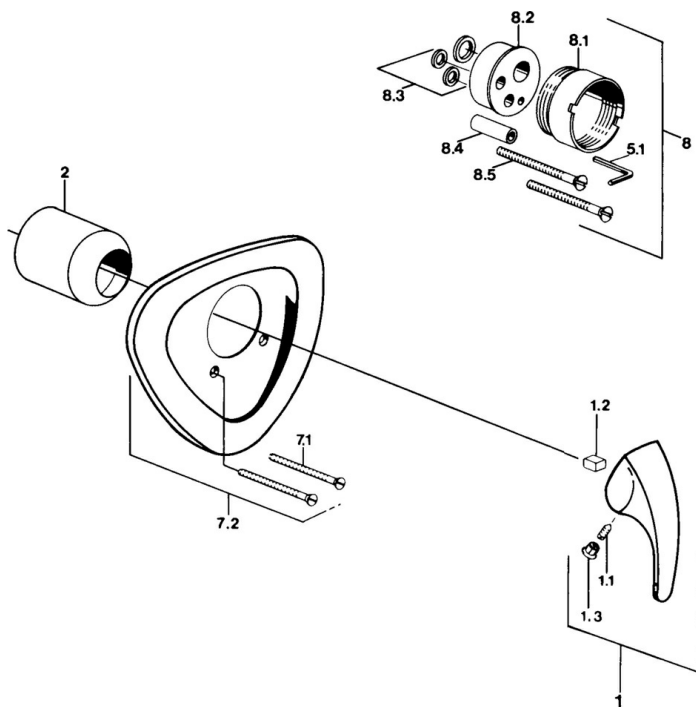

EAN: 4015474639072
static.hansa.com/0286910184

- Řešení pro sprchy
- Sada pro konečnou montáž, Jednopáková
- Podomítková instalace
- Černá

Technické údaje

Technické vlastnosti

Zdroj teplé vody	max. +80°C
Pracovní tlak	0.5-10 bar

Náhradní díly

SP02869101

	Název	Kód
1.1	Šroub, M5x8, SW2.5	59904755
1.2	Kluzné pouzdro (osazené)	59904778
1.3	Plug, hot/cold	59906705
7.1	Šroub, M5x65	59904847
7.1	Šroub, M5x65 Bílá Ukončeno	59906672
7.3	Krytka Eko dřez	59904846