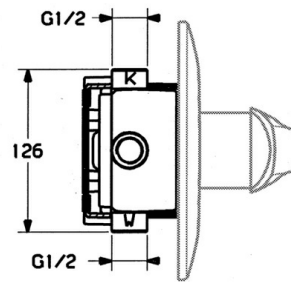

EAN: 4015474636057
static.hansa.com/0286910182

- Riešenia pre sprchy
- Sada pre konečnú montáž, jednopáková
- Podomietková inštalácia
- Biela

Technické údaje

Technické vlastnosti

Dodávka teplej vody	max. +80°C
Pracovný tlak	0.5-10 bar

Náhradné diely

SP02869101

	Názov	Kód
1.1	Skrutka, M5x8, SW2.5	59904755
1.2	Klzné puzdro	59904778
1.3	Plug, hot/cold	59906705
7.1	Skrutka, M5x65	59904847
7.1	Skrutka, M5x65 Biela Ukončené	59906672
7.3	Krytka Eko drez-kapna	59904846