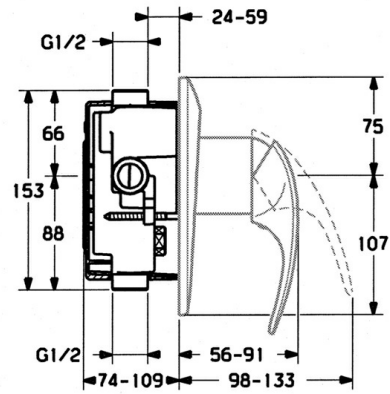

EAN: 4015474636057
static.hansa.com/0286910182

- Riešenia pre sprchy
- Sada pre konečnú montáž, jednopáková
- Podomietková inštalácia
- Biela

Technické údaje

Technické vlastnosti

Dodávka teplej vody	max. +80°C
Pracovný tlak	0.5-10 bar

Náhradné diely

SP02869101

	Názov	Kód
1.1	Skrutka, M5x8, SW2.5	59904755
1.2	Klzné puzdro	59904778
1.3	Plug, hot/cold	59906705
7.1	Skrutka, M5x65	59904847
7.1	Skrutka, M5x65 Biela Ukončené	59906672
7.3	Krytka Eko drez-kapna	59904846