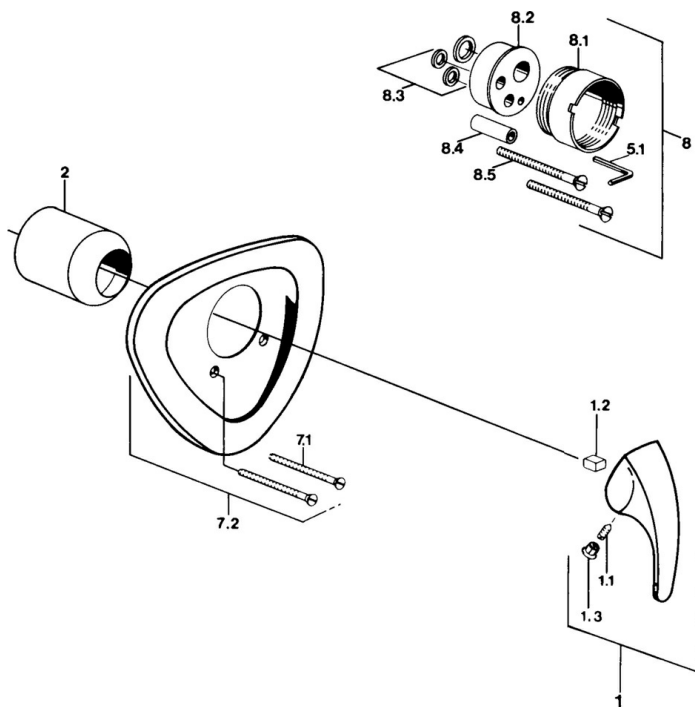

EAN: 4015474636057
static.hansa.com/0286910182

- Riešenia pre sprchy
- Sada pre konečnú montáž, jednopáková
- Podomietková inštalácia
- Biela

Technické údaje

Technické vlastnosti

Dodávka teplej vody	max. +80°C
Pracovný tlak	0.5-10 bar

Náhradné diely

SP02869101

	Názov	Kód
1.1	Skrutka, M5x8, SW2.5	59904755
1.2	Klzné puzdro	59904778
1.3	Plug, hot/cold	59906705
7.1	Skrutka, M5x65	59904847
7.1	Skrutka, M5x65 Biela Ukončené	59906672
7.3	Krytka Eko drez-kapna	59904846