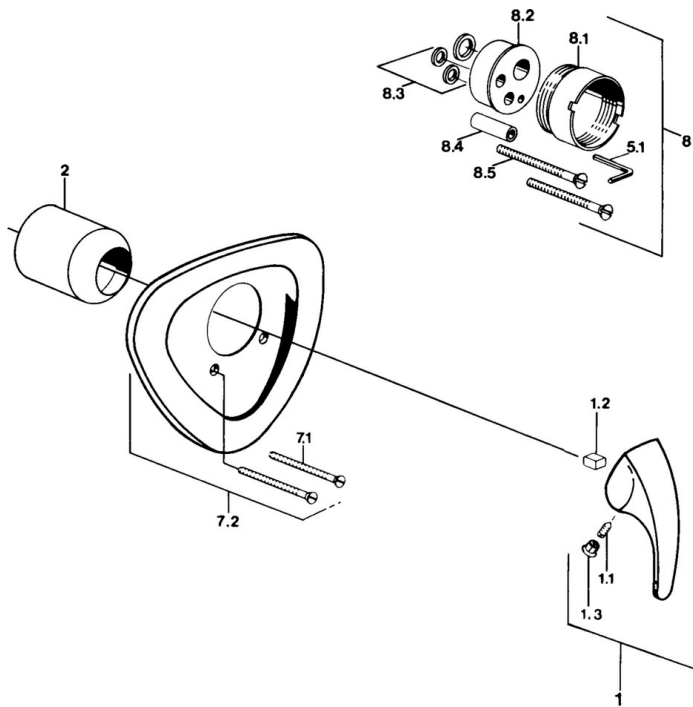

EAN: 4015474636057
static.hansa.com/0286910182

- Douche oplossingen
- Afbouwset, Eengreeps
- Wandmontage voor inbouwunit
- Wit

Technische gegevens

Technische eigenschappen

Warmwatertoevoer	max. +80°C
Werkdruk	0.5-10 bar

Reserveonderdelen

SP02869101

	Naam	Code
1.1	Schroef, M5x8, SW2.5	59904755
1.2	Joint klassiek uitloop	59904778
1.3	Plug, hot/cold	59906705
7.1	Schroef, M5x65 Chrom	59904847
7.1	Schroef, M5x65 Wit Stopgezet	59906672
7.3	Kapmet begrenzer keuken	59904846