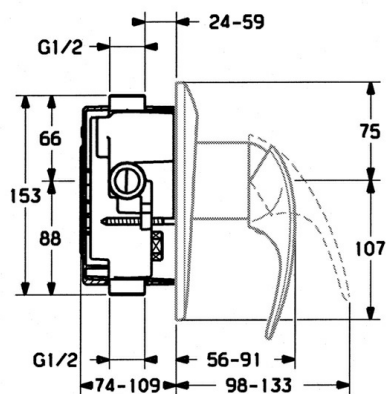

EAN: 4015474636057
static.hansa.com/0286910182

- Douche oplossingen
- Afbouwset, Eengreeps
- Wandmontage voor inbouwunit
- Wit

Technische gegevens

Technische eigenschappen

Warmwatertoevoer	max. +80°C
Werkdruk	0.5-10 bar

Reserveonderdelen

SP02869101

	Naam	Code
1.1	Schroef, M5x8, SW2.5	59904755
1.2	Joint klassiek uitloop	59904778
1.3	Plug, hot/cold	59906705
7.1	Schroef, M5x65 Chrom	59904847
7.1	Schroef, M5x65 Wit Stopgezet	59906672
7.3	Kapmet begrenzer keuken	59904846