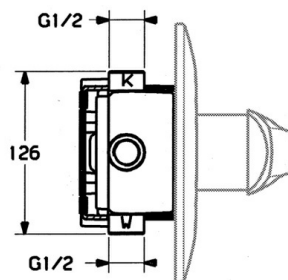

EAN: 4015474636057
static.hansa.com/0286910182

- Douche oplossingen
- Afbouwset, Eengreeps
- Wandmontage voor inbouwunit
- Wit

Technische gegevens

Technische eigenschappen

Warmwatertoevoer	max. +80°C
Werkdruk	0.5-10 bar

Reserveonderdelen

SP02869101

	Naam	Code
1.1	Schroef, M5x8, SW2.5	59904755
1.2	Joint klassiek uitloop	59904778
1.3	Plug, hot/cold	59906705
7.1	Schroef, M5x65 Chrom	59904847
7.1	Schroef, M5x65 Wit Stopgezet	59906672
7.3	Kapmet begrenzer keuken	59904846