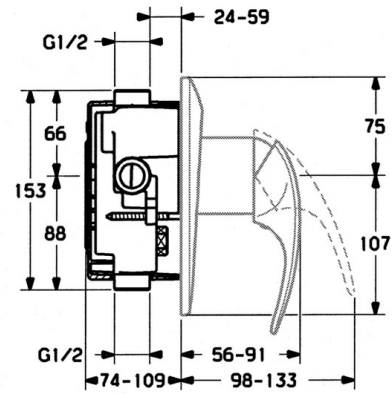

EAN: 4015474636057  
[static.hansa.com/0286910182](http://static.hansa.com/0286910182)

- Soluzioni doccia
- Set esterno, Monocomando
- Montaggio a parete con unità d'incasso
- Bianco

## Dati tecnici

### SP02869101

	Nome	Codice
1.1	Screw, M5x8, SW2.5	59904755
1.2	Adattatore	59904778
1.3	Tappo, hot/cold	59906705
7.1	Screw, M5x65 Cromo	59904847
7.1	Screw, M5x65 Bianco Fuori produzione	59906672
7.3	Pezzi di guida	59904846