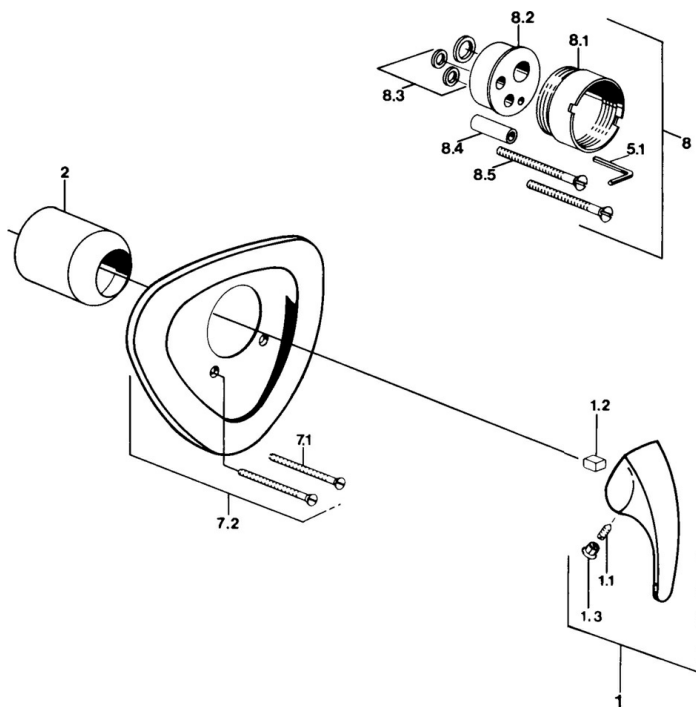

EAN: 4015474636057  
[static.hansa.com/0286910182](http://static.hansa.com/0286910182)

- Soluzioni doccia
- Set esterno, Monocomando
- Montaggio a parete con unità d'incasso
- Bianco

## Parti di ricambio

### SP02869101

	Nome	Codice
1.1	Screw, M5x8, SW2.5	59904755
1.2	Adattatore	59904778
1.3	Tappo, hot/cold	59906705
7.1	Screw, M5x65 Cromo	59904847
7.1	Screw, M5x65 Bianco Fuori produzione	59906672
7.3	Pezzi di guida	59904846