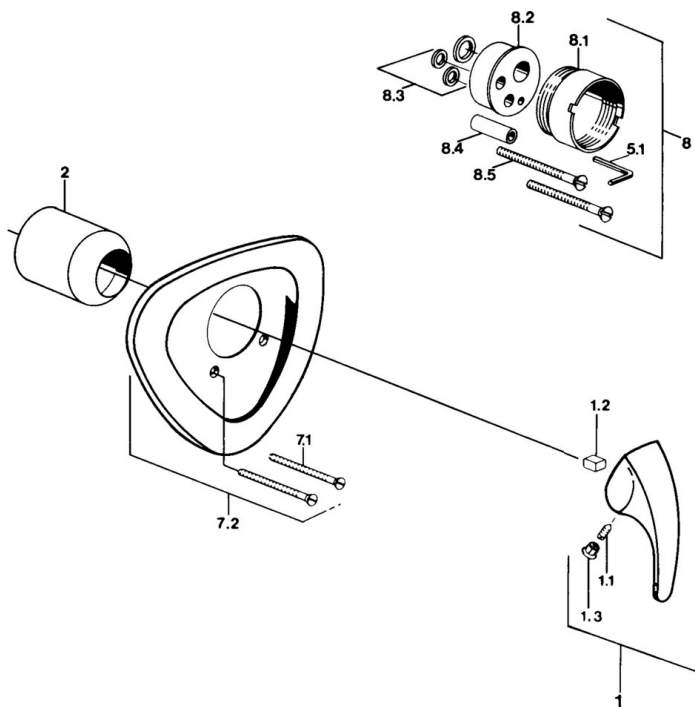

EAN: 4015474636057
static.hansa.com/0286910182

- Solutions de douche
- Kit de finition, Monocommande
- Montage mural encastré
- Blanc

Caractéristiques techniques

Caractéristiques techniques

Alimentation en eau chaude	max. +80°C
Pression de service	0.5-10 bar

Pièces de rechange

SP02869101

	Nom	Code
1.1	Vis, M5x8, SW2.5	59904755
1.2	Kit de joints pour bec	59904778
1.3	Bouchon cache trou, hot/cold	59906705
7.1	Vis, M5x65	59904847
7.1	Vis, M5x65 Blanc Arrêté	59906672
7.3	Chape crantée	59904846