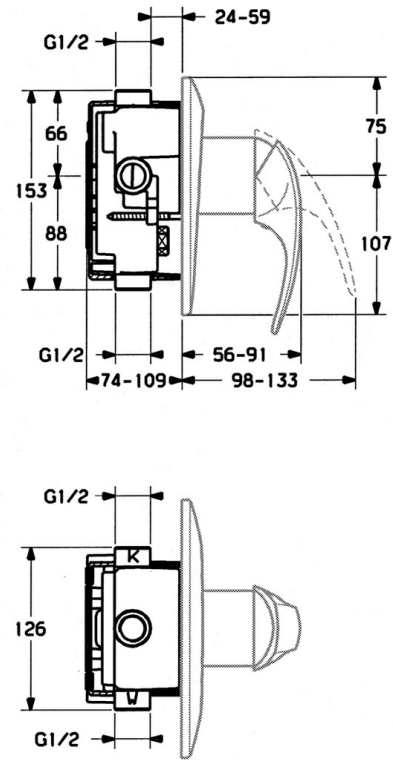

EAN: 4015474636057
static.hansa.com/0286910182

- Solutions de douche
- Kit de finition, Monocommande
- Montage mural encastré
- Blanc

Caractéristiques techniques

Caractéristiques techniques

Alimentation en eau chaude	max. +80°C
Pression de service	0.5-10 bar

Pièces de rechange

SP02869101

	Nom	Code
1.1	Vis, M5x8, SW2.5	59904755
1.2	Kit de joints pour bec	59904778
1.3	Bouchon cache trou, hot/cold	59906705
7.1	Vis, M5x65	59904847
7.1	Vis, M5x65 Blanc Arrêté	59906672
7.3	Chape crantée	59904846