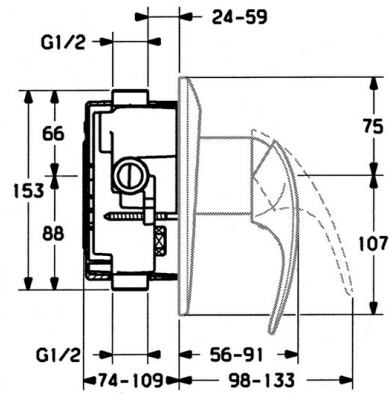

EAN: 4015474636057
static.hansa.com/0286910182

- Dusche
- Wandmontage für Unterputz-Einbaukörper
- Fertigmontageset, Einhebelmischer
- Weiss

Technische Daten

Technische Eigenschaften

Warmwasserversorgung	max. +80°C
Arbeitsdruck	0.5-10 bar

Ersatzteile

SP02869101

	Name	Art.-Nr.
1.1	Schraube, M5x8, SW2.5	59904755
1.2	Kunststoffadapter	59904778
1.3	Blindstopfen, hot/cold	59906705
7.1	Schraube, M5x65	59904847
7.1	Schraube, M5x65 Weiss Ausgelaufen	59906672
7.3	Führungsstück	59904846