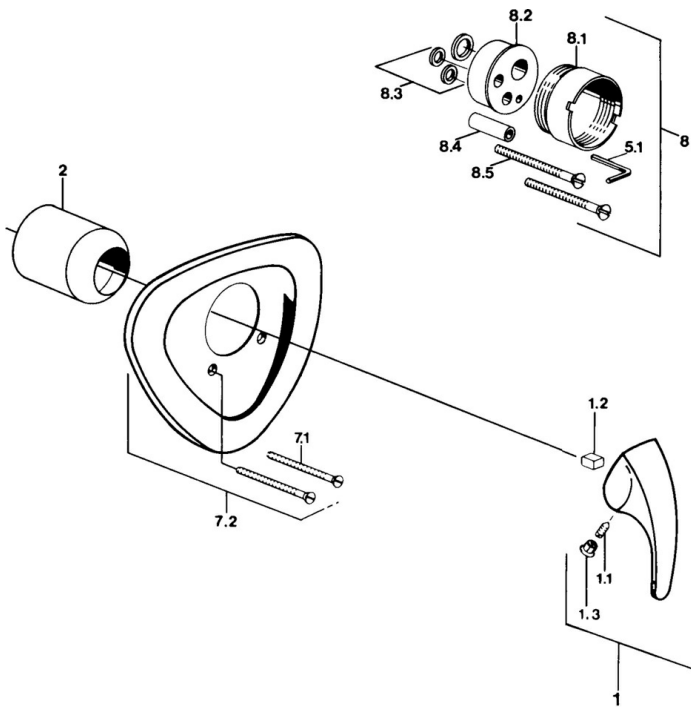

EAN: 4015474636057
static.hansa.com/0286910182

- Dusche
- Wandmontage für Unterputz-Einbaukörper
- Fertigmontageset, Einhebelmischer
- Weiss

Technische Daten

Technische Eigenschaften

Warmwasserversorgung	max. +80°C
Arbeitsdruck	0.5-10 bar

Ersatzteile

SP02869101

	Name	Art.-Nr.
1.1	Schraube, M5x8, SW2.5	59904755
1.2	Kunststoffadapter	59904778
1.3	Blindstopfen, hot/cold	59906705
7.1	Schraube, M5x65	59904847
7.1	Schraube, M5x65 Weiss Ausgelaufen	59906672
7.3	Führungsstück	59904846