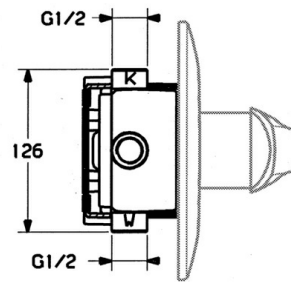

EAN: 4015474636057
static.hansa.com/0286910182

- Dusche
- Wandmontage für Unterputz-Einbaukörper
- Fertigmontageset, Einhebelmischer
- Weiss

Technische Daten

Technische Eigenschaften

Warmwasserversorgung	max. +80°C
Arbeitsdruck	0.5-10 bar

Ersatzteile

SP02869101

	Name	Art.-Nr.
1.1	Schraube, M5x8, SW2.5	59904755
1.2	Kunststoffadapter	59904778
1.3	Blindstopfen, hot/cold	59906705
7.1	Schraube, M5x65	59904847
7.1	Schraube, M5x65 Weiss Ausgelaufen	59906672
7.3	Führungsstück	59904846