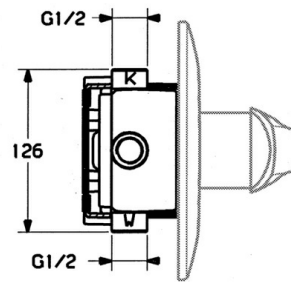

EAN: 4015474636057  
[static.hansa.com/0286910182](http://static.hansa.com/0286910182)

- Řešení pro sprchy
- Sada pro konečnou montáž, Jednopáková
- Podomítková instalace
- Bílá

### SP02869101

	Název	Kód
1.1	Šroub, M5x8, SW2.5	59904755
1.2	Kluzné pouzdro (osazené)	59904778
1.3	Plug, hot/cold	59906705
7.1	Šroub, M5x65	59904847
7.1	Šroub, M5x65 Bílá Ukončeno	59906672
7.3	Krytka Eko dřez	59904846