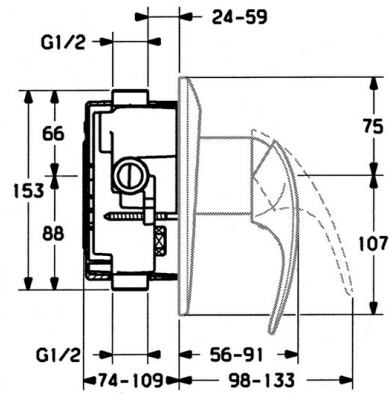

EAN: 4015474636057  
[static.hansa.com/0286910182](http://static.hansa.com/0286910182)

- Řešení pro sprchy
- Sada pro konečnou montáž, Jednopáková
- Podomítková instalace
- Bílá

### SP02869101

	Název	Kód
1.1	Šroub, M5x8, SW2.5	59904755
1.2	Kluzné pouzdro (osazené)	59904778
1.3	Plug, hot/cold	59906705
7.1	Šroub, M5x65	59904847
7.1	Šroub, M5x65 Bílá Ukončeno	59906672
7.3	Krytka Eko dřez	59904846