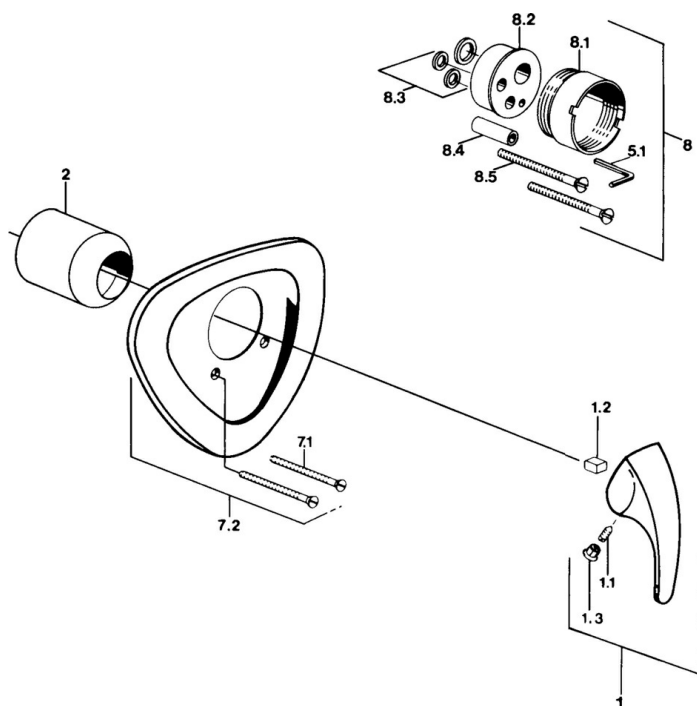

EAN: 4015474636057  
[static.hansa.com/0286910182](http://static.hansa.com/0286910182)

- Řešení pro sprchy
- Sada pro konečnou montáž, Jednopáková
- Podomítková instalace
- Bílá

### Technické vlastnosti

Zdroj teplé vody	max. +80°C
Pracovní tlak	0.5-10 bar

### SP02869101

	Název	Kód
1.1	Šroub, M5x8, SW2.5	59904755
1.2	Kluzné pouzdro (osazené)	59904778
1.3	Plug, hot/cold	59906705
7.1	Šroub, M5x65	59904847
7.1	Šroub, M5x65 Bílá Ukončeno	59906672
7.3	Krytka Eko dřez	59904846