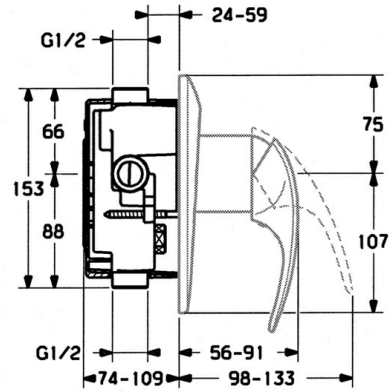

EAN: 4015474638945
static.hansa.com/0286910140

- Riešenia pre sprchy
- Sada pre konečnú montáž, jednopáková
- Podomietková inštalácia
- Aranža

Technické údaje

Technické vlastnosti

Dodávka teplej vody	max. +80°C
Pracovný tlak	0.5-10 bar

Náhradné diely

SP02869101

	Názov	Kód
1.1	Skrutka, M5x8, SW2.5	59904755
1.2	Klzné puzdro	59904778
1.3	Plug, hot/cold	59906705
7.1	Skrutka, M5x65	59904847
7.1	Skrutka, M5x65 Biela Ukončené	59906672
7.3	Krytka Eko drez-kapna	59904846