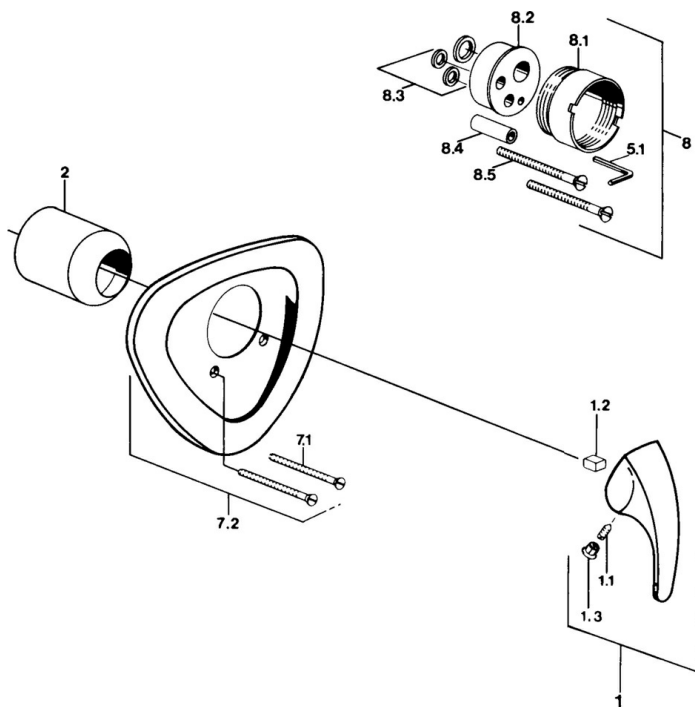

EAN: 4015474638945
static.hansa.com/0286910140

- Riešenia pre sprchy
- Sada pre konečnú montáž, jednopáková
- Podomietková inštalácia
- Aranža

Technické údaje

Technické vlastnosti

Dodávka teplej vody	max. +80°C
Pracovný tlak	0.5-10 bar

Náhradné diely

SP02869101

	Názov	Kód
1.1	Skrutka, M5x8, SW2.5	59904755
1.2	Klzné puzdro	59904778
1.3	Plug, hot/cold	59906705
7.1	Skrutka, M5x65	59904847
7.1	Skrutka, M5x65 Biela Ukončené	59906672
7.3	Krytka Eko drez-kapna	59904846