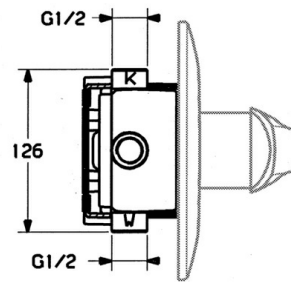

EAN: 4015474638945
static.hansa.com/0286910140

- Riešenia pre sprchy
- Sada pre konečnú montáž, jednopáková
- Podomietková inštalácia
- Aranža

Technické údaje

Technické vlastnosti

Dodávka teplej vody	max. +80°C
Pracovný tlak	0.5-10 bar

Náhradné diely

SP02869101

	Názov	Kód
1.1	Skrutka, M5x8, SW2.5	59904755
1.2	Klzné puzdro	59904778
1.3	Plug, hot/cold	59906705
7.1	Skrutka, M5x65	59904847
7.1	Skrutka, M5x65 Biela Ukončené	59906672
7.3	Krytka Eko drez-kapna	59904846