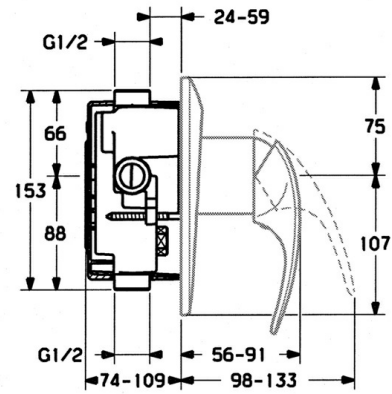

EAN: 4015474638945
static.hansa.com/0286910140

- Douche oplossingen
- Afbouwset, Eengreeps
- Wandmontage voor inbouwunit
- Aranja

Technische gegevens

Technische eigenschappen

Warmwatertoevoer	max. +80°C
Werkdruk	0.5-10 bar

Reserveonderdelen

SP02869101

	Naam	Code
1.1	Schroef, M5x8, SW2.5	59904755
1.2	Joint klassiek uitloop	59904778
1.3	Plug, hot/cold	59906705
7.1	Schroef, M5x65 Chrom	59904847
7.1	Schroef, M5x65 Wit Stopgezet	59906672
7.3	Kapmet begrenzer keuken	59904846