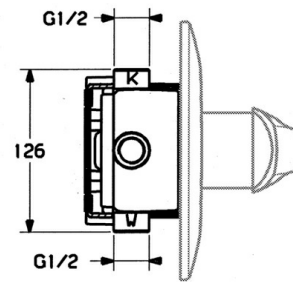

EAN: 4015474638945
static.hansa.com/0286910140

- Douche oplossingen
- Afbouwset, Eengreeps
- Wandmontage voor inbouwunit
- Aranja

Technische gegevens

Technische eigenschappen

Warmwatertoevoer	max. +80°C
Werkdruk	0.5-10 bar

Reserveonderdelen

SP02869101

	Naam	Code
1.1	Schroef, M5x8, SW2.5	59904755
1.2	Joint klassiek uitloop	59904778
1.3	Plug, hot/cold	59906705
7.1	Schroef, M5x65 Chrom	59904847
7.1	Schroef, M5x65 Wit Stopgezet	59906672
7.3	Kapmet begrenzer keuken	59904846