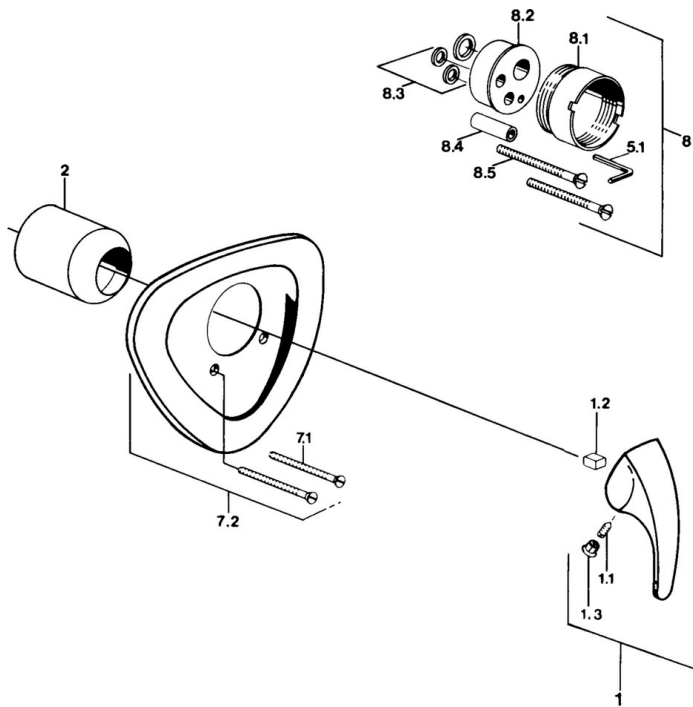

EAN: 4015474638945
static.hansa.com/0286910140

- Douche oplossingen
- Afbouwset, Eengreeps
- Wandmontage voor inbouwunit
- Aranja

Technische gegevens

Technische eigenschappen

Warmwatertoevoer	max. +80°C
Werkdruk	0.5-10 bar

Reserveonderdelen

SP02869101

	Naam	Code
1.1	Schroef, M5x8, SW2.5	59904755
1.2	Joint klassiek uitloop	59904778
1.3	Plug, hot/cold	59906705
7.1	Schroef, M5x65 Chrom	59904847
7.1	Schroef, M5x65 Wit Stopgezet	59906672
7.3	Kapmet begrenzer keuken	59904846