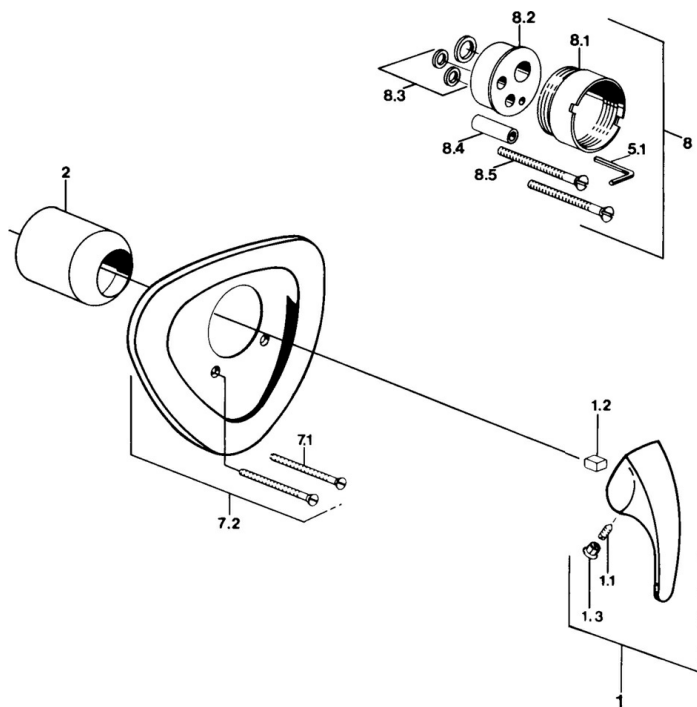

EAN: 4015474638945
static.hansa.com/0286910140

- Soluzioni doccia
- Set esterno, Monocomando
- Montaggio a parete con unità d'incasso
- Aranja

Dati tecnici

Caratteristiche tecniche

Fornitura di acqua calda	max. +80°C
Pressione di esercizio	0.5-10 bar

Parti di ricambio

SP02869101

	Nome	Codice
1.1	Screw, M5x8, SW2.5	59904755
1.2	Adattatore	59904778
1.3	Tappo, hot/cold	59906705
7.1	Screw, M5x65 Cromo	59904847
7.1	Screw, M5x65 Bianco Fuori produzione	59906672
7.3	Pezzi di guida	59904846