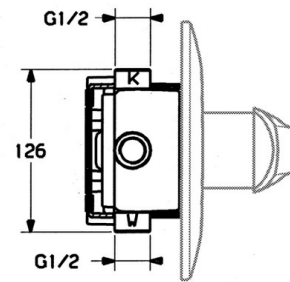

EAN: 4015474638945
static.hansa.com/0286910140

- Soluzioni doccia
- Set esterno, Monocomando
- Montaggio a parete con unità d'incasso
- Aranja

Dati tecnici

Caratteristiche tecniche

Fornitura di acqua calda	max. +80°C
Pressione di esercizio	0.5-10 bar

Parti di ricambio

SP02869101

	Nome	Codice
1.1	Screw, M5x8, SW2.5	59904755
1.2	Adattatore	59904778
1.3	Tappo, hot/cold	59906705
7.1	Screw, M5x65 Cromo	59904847
7.1	Screw, M5x65 Bianco Fuori produzione	59906672
7.3	Pezzi di guida	59904846