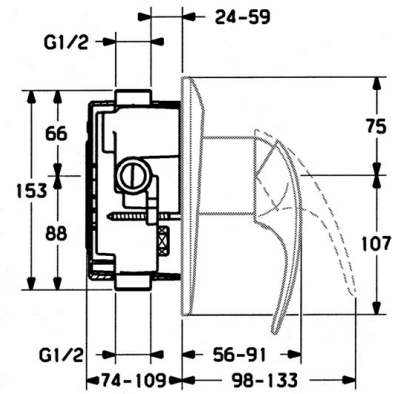

EAN: 4015474638945
static.hansa.com/0286910140

- Soluzioni doccia
- Set esterno, Monocomando
- Montaggio a parete con unità d'incasso
- Aranja

Dati tecnici

Caratteristiche tecniche

Fornitura di acqua calda	max. +80°C
Pressione di esercizio	0.5-10 bar

Parti di ricambio

SP02869101

	Nome	Codice
1.1	Screw, M5x8, SW2.5	59904755
1.2	Adattatore	59904778
1.3	Tappo, hot/cold	59906705
7.1	Screw, M5x65 Cromo	59904847
7.1	Screw, M5x65 Bianco Fuori produzione	59906672
7.3	Pezzi di guida	59904846