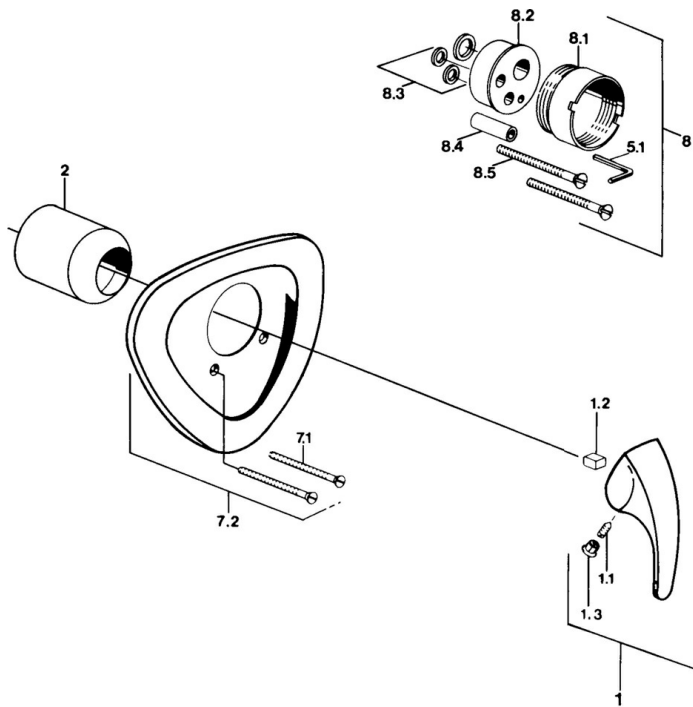

EAN: 4015474638945  
[static.hansa.com/0286910140](http://static.hansa.com/0286910140)

- Solutions de douche
- Kit de finition, Monocommande
- Montage mural encastré
- Aranja

### Caractéristiques techniques

Alimentation en eau chaude	max. +80°C
Pression de service	0.5-10 bar

## Pièces de rechange

### SP02869101

	Nom	Code
1.1	Vis, M5x8, SW2.5	59904755
1.2	Kit de joints pour bec	59904778
1.3	Bouchon cache trou, hot/cold	59906705
7.1	Vis, M5x65	59904847
7.1	Vis, M5x65 Blanc Arrêté	59906672
7.3	Chape crantée	59904846