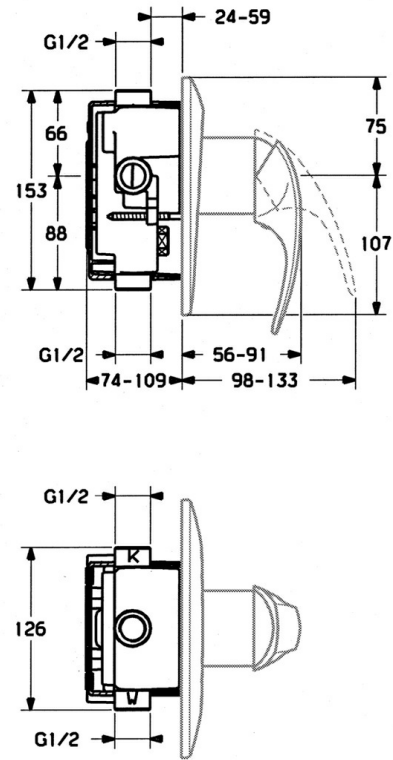

EAN: 4015474638945  
[static.hansa.com/0286910140](http://static.hansa.com/0286910140)

- Solutions de douche
- Kit de finition, Monocommande
- Montage mural encastré
- Aranja

## Caractéristiques techniques

### SP02869101

	Nom	Code
1.1	Vis, M5x8, SW2.5	59904755
1.2	Kit de joints pour bec	59904778
1.3	Bouchon cache trou, hot/cold	59906705
7.1	Vis, M5x65	59904847
7.1	Vis, M5x65 Blanc Arrêté	59906672
7.3	Chape crantée	59904846