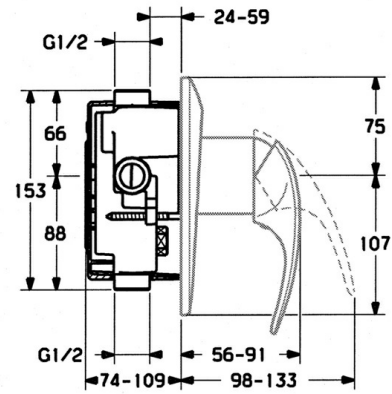

EAN: 4015474638945  
[static.hansa.com/0286910140](http://static.hansa.com/0286910140)

- Dusche
- Wandmontage für Unterputz-Einbaukörper
- Fertigmontageset, Einhebelmischer
- Aranja

### Technische Eigenschaften

Warmwasserversorgung	<b>max. +80°C</b>
Arbeitsdruck	<b>0.5-10 bar</b>