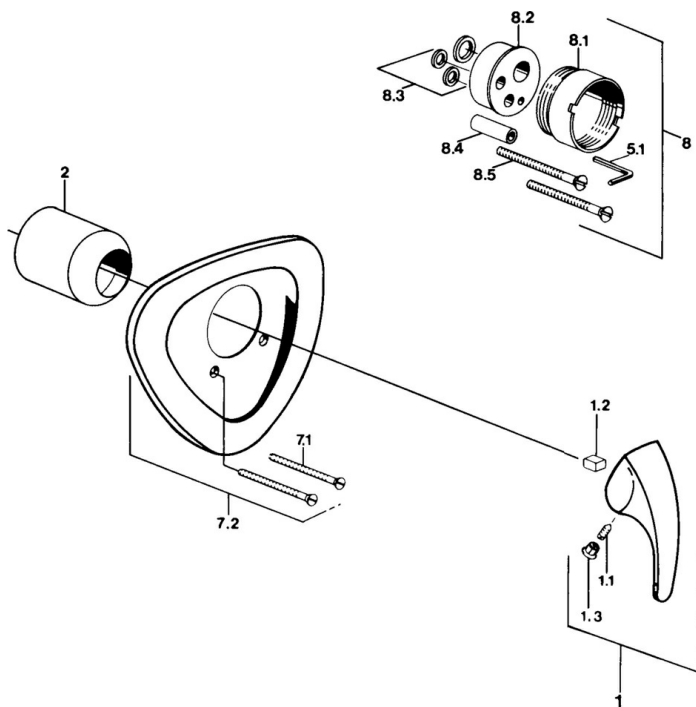

EAN: 4015474638945  
[static.hansa.com/0286910140](http://static.hansa.com/0286910140)

- Dusche
- Wandmontage für Unterputz-Einbaukörper
- Fertigmontageset, Einhebelmischer
- Aranja

### Technische Eigenschaften

Warmwasserversorgung	<b>max. +80°C</b>
Arbeitsdruck	<b>0.5-10 bar</b>

### SP02869101

	Name	Art.-Nr.
1.1	Schraube, M5x8, SW2.5	59904755
1.2	Kunststoffadapter	59904778
1.3	Blindstopfen, hot/cold	59906705
7.1	Schraube, M5x65	59904847
7.1	Schraube, M5x65 Weiss Ausgelaufen	59906672
7.3	Führungsstück	59904846