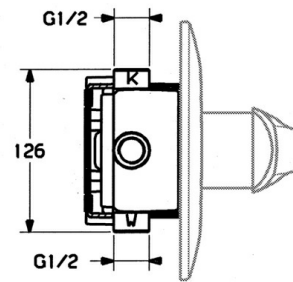

EAN: 4015474638945  
[static.hansa.com/0286910140](http://static.hansa.com/0286910140)

- Dusche
- Wandmontage für Unterputz-Einbaukörper
- Fertigmontageset, Einhebelmischer
- Aranja

### Technische Eigenschaften

Warmwasserversorgung	<b>max. +80°C</b>
Arbeitsdruck	<b>0.5-10 bar</b>