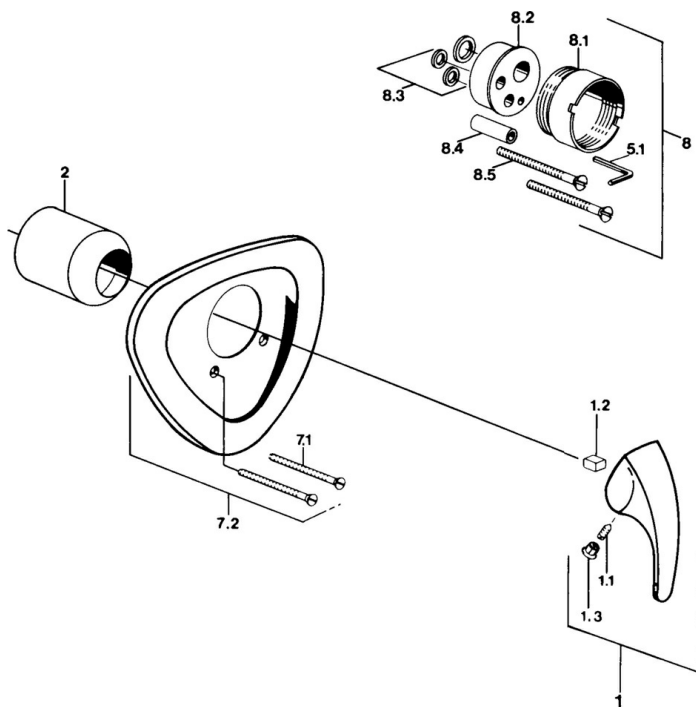

EAN: 4015474638945  
[static.hansa.com/0286910140](http://static.hansa.com/0286910140)

- Řešení pro sprchy
- Sada pro konečnou montáž, Jednopáková
- Podomítková instalace
- Aranža

### Technické vlastnosti

Zdroj teplé vody	max. +80°C
Pracovní tlak	0.5-10 bar

### SP02869101

	Název	Kód
1.1	Šroub, M5x8, SW2.5	59904755
1.2	Kluzné pouzdro (osazené)	59904778
1.3	Plug, hot/cold	59906705
7.1	Šroub, M5x65	59904847
7.1	Šroub, M5x65 Bílá Ukončeno	59906672
7.3	Krytka Eko dřez	59904846