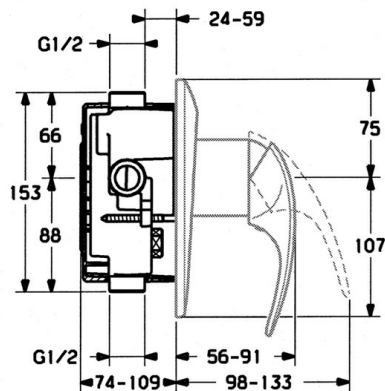

EAN: 4015474638945
static.hansa.com/0286910140

- Řešení pro sprchy
- Sada pro konečnou montáž, Jednopáková
- Podomítková instalace
- Aranža

Technické údaje

Technické vlastnosti

Zdroj teplé vody	max. +80°C
Pracovní tlak	0.5-10 bar