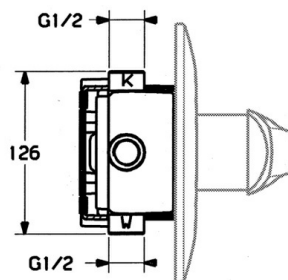

EAN: 4015474638945
static.hansa.com/0286910140

- Řešení pro sprchy
- Sada pro konečnou montáž, Jednopáková
- Podomítková instalace
- Aranža

Technické údaje

Technické vlastnosti

Zdroj teplé vody	max. +80°C
Pracovní tlak	0.5-10 bar