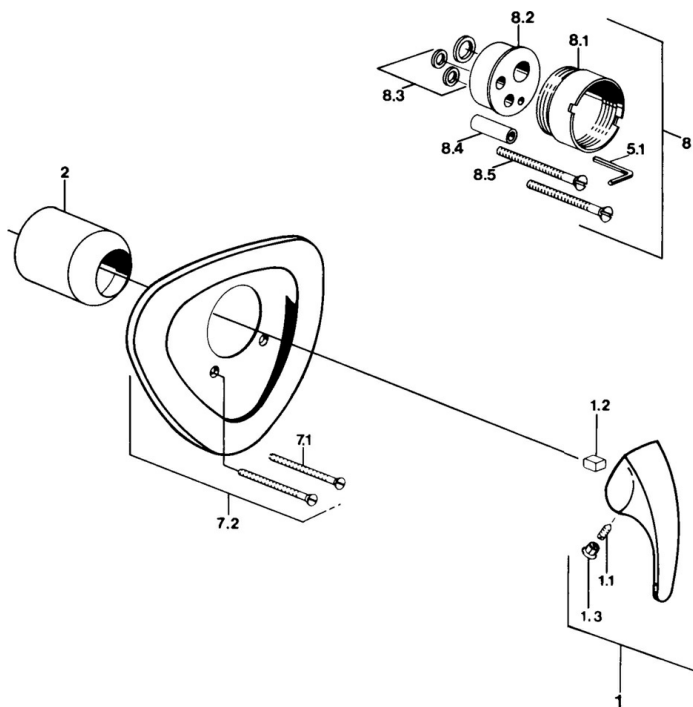

EAN: 4015474636033
static.hansa.com/02869101

- Riešenia pre sprchy
- Sada pre konečnú montáž, jednopáková
- Podomietková inštalácia
- Chróm

Technické údaje

Technické vlastnosti

Dodávka teplej vody	max. +80°C
Pracovný tlak	0.5-10 bar

Náhradné diely

SP02869101

	Názov	Kód
1.1	Skrutka, M5x8, SW2.5	59904755
1.2	Klzné puzdro	59904778
1.3	Plug, hot/cold	59906705
7.1	Skrutka, M5x65	59904847
7.1	Skrutka, M5x65 Biela Ukončené	59906672
7.3	Krytka Eko drez-kapna	59904846