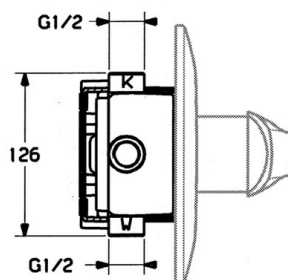

EAN: 4015474636033
static.hansa.com/02869101

- Riešenia pre sprchy
- Sada pre konečnú montáž, jednopáková
- Podomietková inštalácia
- Chróm

Technické údaje

Technické vlastnosti

Dodávka teplej vody	max. +80°C
Pracovný tlak	0.5-10 bar

Náhradné diely

SP02869101

	Názov	Kód
1.1	Skrutka, M5x8, SW2.5	59904755
1.2	Klzné puzdro	59904778
1.3	Plug, hot/cold	59906705
7.1	Skrutka, M5x65	59904847
7.1	Skrutka, M5x65 Biela Ukončené	59906672
7.3	Krytka Eko drez-kapna	59904846