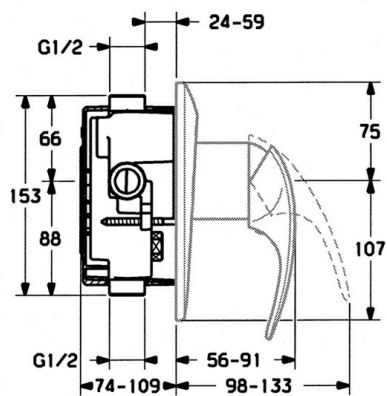

EAN: 4015474636033
static.hansa.com/02869101

- Riešenia pre sprchy
- Sada pre konečnú montáž, jednopáková
- Podomietková inštalácia
- Chróm

Technické údaje

Technické vlastnosti

Dodávka teplej vody	max. +80°C
Pracovný tlak	0.5-10 bar

Náhradné diely

SP02869101

	Názov	Kód
1.1	Skrutka, M5x8, SW2.5	59904755
1.2	Klzné puzdro	59904778
1.3	Plug, hot/cold	59906705
7.1	Skrutka, M5x65	59904847
7.1	Skrutka, M5x65 Biela Ukončené	59906672
7.3	Krytka Eko drez-kapna	59904846