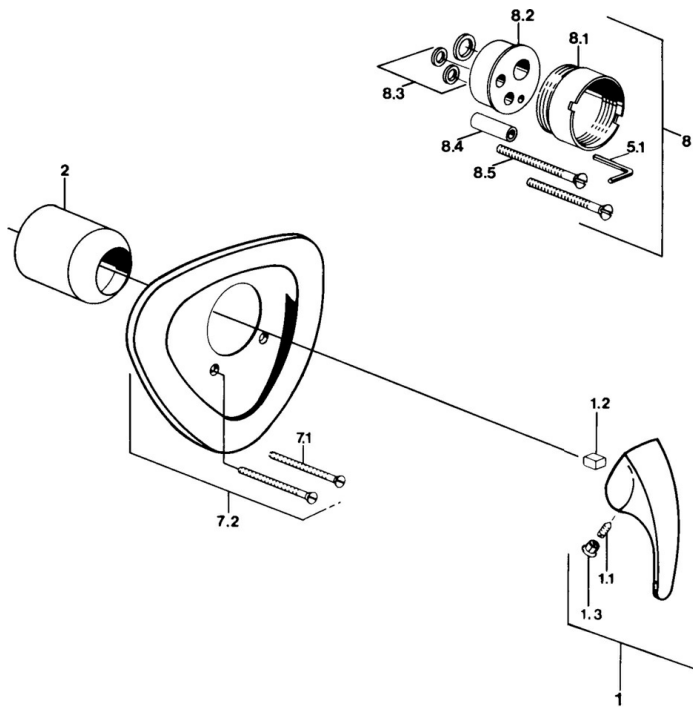

EAN: 4015474636033
static.hansa.com/02869101

- Douche oplossingen
- Afbouwset, Eengreeps
- Wandmontage voor inbouwunit
- Chroom

Technische gegevens

Technische eigenschappen

Warmwatertoevoer	max. +80°C
Werkdruk	0.5-10 bar

Reserveonderdelen

SP02869101

	Naam	Code
1.1	Schroef, M5x8, SW2.5	59904755
1.2	Joint klassiek uitloop	59904778
1.3	Plug, hot/cold	59906705
7.1	Schroef, M5x65 Chrom	59904847
7.1	Schroef, M5x65 Wit Stopgezet	59906672
7.3	Kapmet begrenzer keuken	59904846