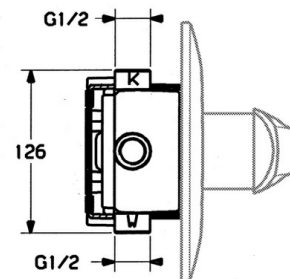

EAN: 4015474636033
static.hansa.com/02869101

- Douche oplossingen
- Afbouwset, Eengreeps
- Wandmontage voor inbouwunit
- Chroom

Technische gegevens

Technische eigenschappen

Warmwatertoevoer	max. +80°C
Werkdruk	0.5-10 bar

Reserveonderdelen

SP02869101

	Naam	Code
1.1	Schroef, M5x8, SW2.5	59904755
1.2	Joint klassiek uitloop	59904778
1.3	Plug, hot/cold	59906705
7.1	Schroef, M5x65 Chrom	59904847
7.1	Schroef, M5x65 Wit Stopgezet	59906672
7.3	Kapmet begrenzer keuken	59904846