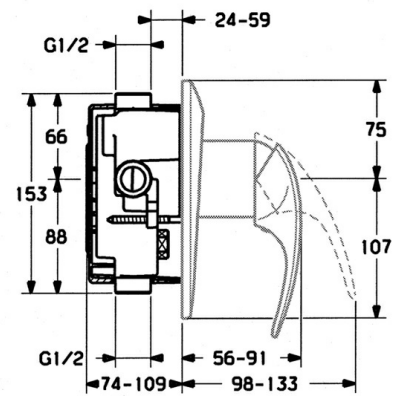

EAN: 4015474636033
static.hansa.com/02869101

- Douche oplossingen
- Afbouwset, Eengreeps
- Wandmontage voor inbouwunit
- Chroom

Technische gegevens

Technische eigenschappen

Warmwatertoevoer	max. +80°C
Werkdruk	0.5-10 bar

Reserveonderdelen

SP02869101

	Naam	Code
1.1	Schroef, M5x8, SW2.5	59904755
1.2	Joint klassiek uitloop	59904778
1.3	Plug, hot/cold	59906705
7.1	Schroef, M5x65 Chrom	59904847
7.1	Schroef, M5x65 Wit Stopgezet	59906672
7.3	Kapmet begrenzer keuken	59904846