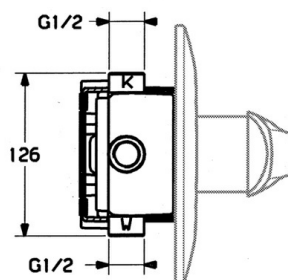

EAN: 4015474636033
static.hansa.com/02869101

- Soluzioni doccia
- Set esterno, Monocomando
- Montaggio a parete con unità d'incasso
- Cromo

Dati tecnici

Caratteristiche tecniche

Fornitura di acqua calda	max. +80°C
Pressione di esercizio	0.5-10 bar

Parti di ricambio

SP02869101

	Nome	Codice
1.1	Screw, M5x8, SW2.5	59904755
1.2	Adattatore	59904778
1.3	Tappo, hot/cold	59906705
7.1	Screw, M5x65 Cromo	59904847
7.1	Screw, M5x65 Bianco Fuori produzione	59906672
7.3	Pezzi di guida	59904846