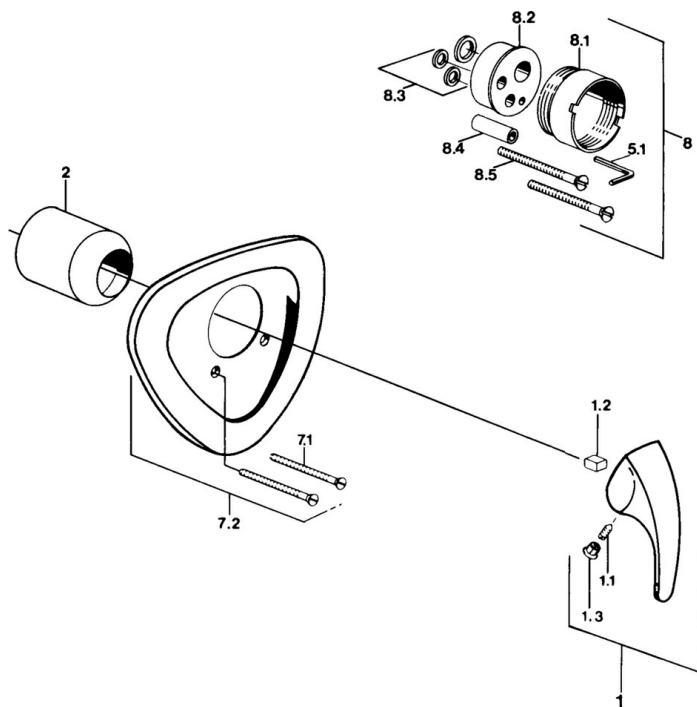

EAN: 4015474636033
static.hansa.com/02869101

- Soluzioni doccia
- Set esterno, Monocomando
- Montaggio a parete con unità d'incasso
- Cromo

Dati tecnici

Caratteristiche tecniche

Fornitura di acqua calda	max. +80°C
Pressione di esercizio	0.5-10 bar

Parti di ricambio

SP02869101

	Nome	Codice
1.1	Screw, M5x8, SW2.5	59904755
1.2	Adattatore	59904778
1.3	Tappo, hot/cold	59906705
7.1	Screw, M5x65 Cromo	59904847
7.1	Screw, M5x65 Bianco Fuori produzione	59906672
7.3	Pezzi di guida	59904846