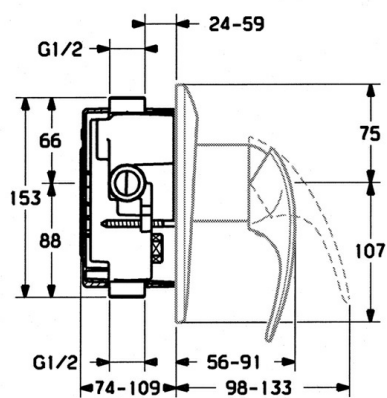

EAN: 4015474636033
static.hansa.com/02869101

- Soluzioni doccia
- Set esterno, Monocomando
- Montaggio a parete con unità d'incasso
- Cromo

Dati tecnici

Caratteristiche tecniche

Fornitura di acqua calda	max. +80°C
Pressione di esercizio	0.5-10 bar

Parti di ricambio

SP02869101

	Nome	Codice
1.1	Screw, M5x8, SW2.5	59904755
1.2	Adattatore	59904778
1.3	Tappo, hot/cold	59906705
7.1	Screw, M5x65 Cromo	59904847
7.1	Screw, M5x65 Bianco Fuori produzione	59906672
7.3	Pezzi di guida	59904846