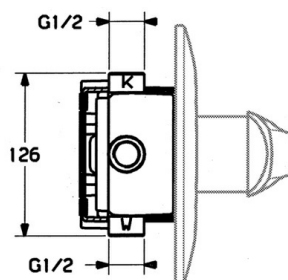

EAN: 4015474636033
static.hansa.com/02869101

- Solutions de douche
- Kit de finition, Monocommande
- Montage mural encastré
- Chrome

Caractéristiques techniques

Caractéristiques techniques

Alimentation en eau chaude	max. +80°C
Pression de service	0.5-10 bar

Pièces de rechange

SP02869101

	Nom	Code
1.1	Vis, M5x8, SW2.5	59904755
1.2	Kit de joints pour bec	59904778
1.3	Bouchon cache trou, hot/cold	59906705
7.1	Vis, M5x65	59904847
7.1	Vis, M5x65 Blanc Arrêté	59906672
7.3	Chape crantée	59904846