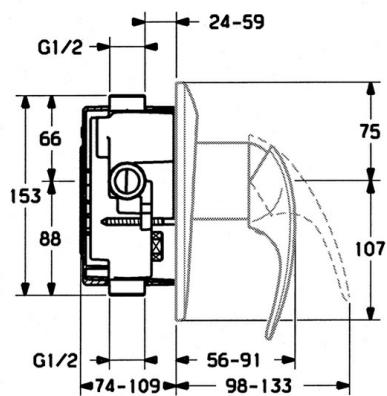

EAN: 4015474636033
static.hansa.com/02869101

- Solutions de douche
- Kit de finition, Monocommande
- Montage mural encastré
- Chrome

Caractéristiques techniques

Caractéristiques techniques

Alimentation en eau chaude	max. +80°C
Pression de service	0.5-10 bar

Pièces de rechange

SP02869101

	Nom	Code
1.1	Vis, M5x8, SW2.5	59904755
1.2	Kit de joints pour bec	59904778
1.3	Bouchon cache trou, hot/cold	59906705
7.1	Vis, M5x65	59904847
7.1	Vis, M5x65 Blanc Arrêté	59906672
7.3	Chape crantée	59904846