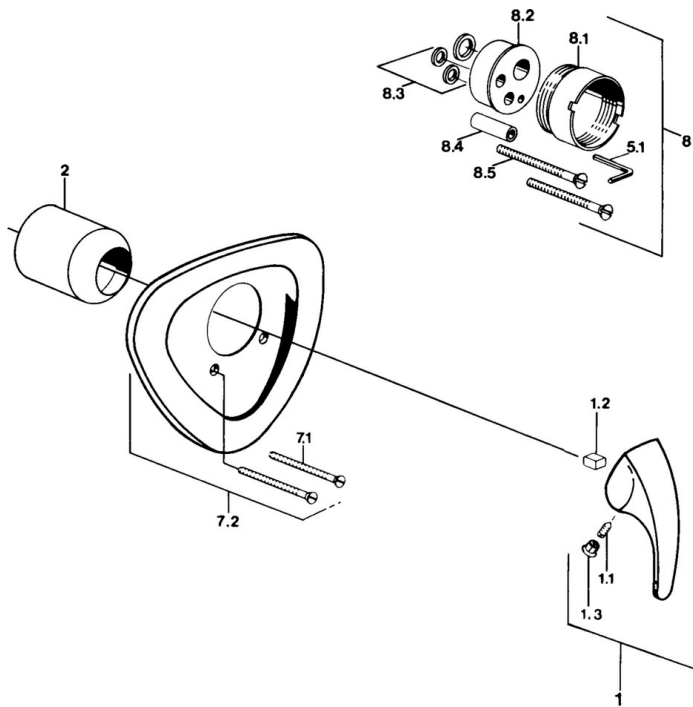

EAN: 4015474636033
static.hansa.com/02869101

- Solutions de douche
- Kit de finition, Monocommande
- Montage mural encastré
- Chrome

Caractéristiques techniques

Caractéristiques techniques

Alimentation en eau chaude	max. +80°C
Pression de service	0.5-10 bar

Pièces de rechange

SP02869101

	Nom	Code
1.1	Vis, M5x8, SW2.5	59904755
1.2	Kit de joints pour bec	59904778
1.3	Bouchon cache trou, hot/cold	59906705
7.1	Vis, M5x65	59904847
7.1	Vis, M5x65 Blanc Arrêté	59906672
7.3	Chape crantée	59904846