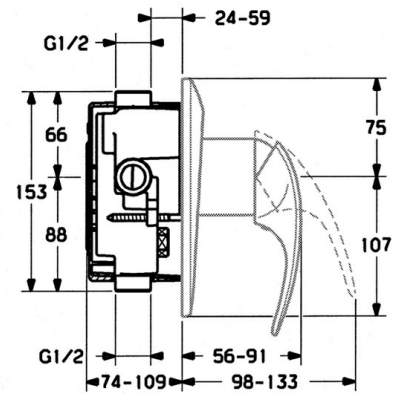

EAN: 4015474636033  
[static.hansa.com/02869101](http://static.hansa.com/02869101)

- Dusche
- Fertigmontageset, Einhebelmischer
- Wandmontage für Unterputz-Einbaukörper
- Chrom

### Technische Eigenschaften

Warmwasserversorgung	<b>max. +80°C</b>
Arbeitsdruck	<b>0.5-10 bar</b>