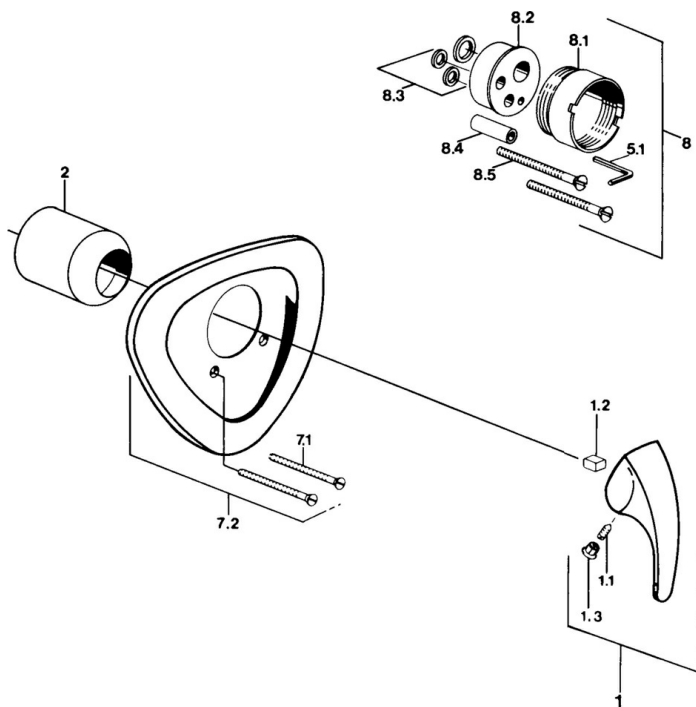

EAN: 4015474636033  
[static.hansa.com/02869101](http://static.hansa.com/02869101)

- Dusche
- Fertigmontageset, Einhebelmischer
- Wandmontage für Unterputz-Einbaukörper
- Chrom

### Technische Eigenschaften

Warmwasserversorgung	<b>max. +80°C</b>
Arbeitsdruck	<b>0.5-10 bar</b>

### SP02869101

	Name	Art.-Nr.
1.1	Schraube, M5x8, SW2.5	59904755
1.2	Kunststoffadapter	59904778
1.3	Blindstopfen, hot/cold	59906705
7.1	Schraube, M5x65	59904847
7.1	Schraube, M5x65 Weiss Ausgelaufen	59906672
7.3	Führungsstück	59904846