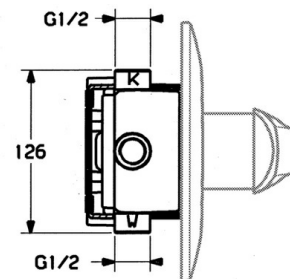

EAN: 4015474636033  
[static.hansa.com/02869101](http://static.hansa.com/02869101)

- Dusche
- Fertigmontageset, Einhebelmischer
- Wandmontage für Unterputz-Einbaukörper
- Chrom

### Technische Eigenschaften

Warmwasserversorgung	<b>max. +80°C</b>
Arbeitsdruck	<b>0.5-10 bar</b>