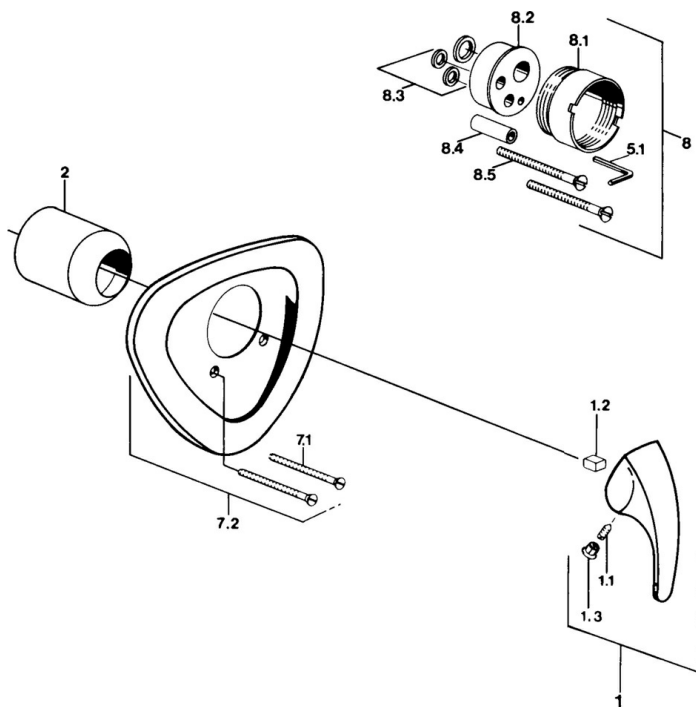

EAN: 4015474636033
static.hansa.com/02869101

- Řešení pro sprchy
- Sada pro konečnou montáž, Jednopaková
- Podomítková instalace
- Chrom

Technické údaje

Technické vlastnosti

Zdroj teplé vody	max. +80°C
Pracovní tlak	0.5-10 bar

Náhradní díly

SP02869101

	Název	Kód
1.1	Šroub, M5x8, SW2.5	59904755
1.2	Kluzné pouzdro (osazené)	59904778
1.3	Plug, hot/cold	59906705
7.1	Šroub, M5x65	59904847
7.1	Šroub, M5x65 Bílá Ukončeno	59906672
7.3	Krytka Eko dřez	59904846