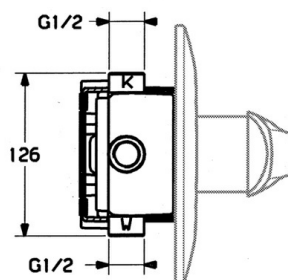

EAN: 4015474636033
static.hansa.com/02869101

- Řešení pro sprchy
- Sada pro konečnou montáž, Jednopaková
- Podomítková instalace
- Chrom

Technické údaje

Technické vlastnosti

Zdroj teplé vody	max. +80°C
Pracovní tlak	0.5-10 bar

Náhradní díly

SP02869101

	Název	Kód
1.1	Šroub, M5x8, SW2.5	59904755
1.2	Kluzné pouzdro (osazené)	59904778
1.3	Plug, hot/cold	59906705
7.1	Šroub, M5x65	59904847
7.1	Šroub, M5x65 Bílá Ukončeno	59906672
7.3	Krytka Eko dřez	59904846