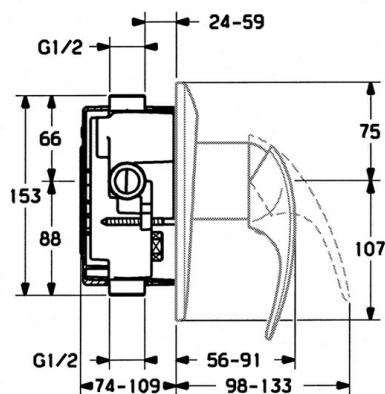

EAN: 4015474636033
static.hansa.com/02869101

- Řešení pro sprchy
- Sada pro konečnou montáž, Jednopaková
- Podomítková instalace
- Chrom

Technické údaje

Technické vlastnosti

Zdroj teplé vody	max. +80°C
Pracovní tlak	0.5-10 bar

Náhradní díly

SP02869101

	Název	Kód
1.1	Šroub, M5x8, SW2.5	59904755
1.2	Kluzné pouzdro (osazené)	59904778
1.3	Plug, hot/cold	59906705
7.1	Šroub, M5x65	59904847
7.1	Šroub, M5x65 Bílá Ukončeno	59906672
7.3	Krytka Eko dřez	59904846