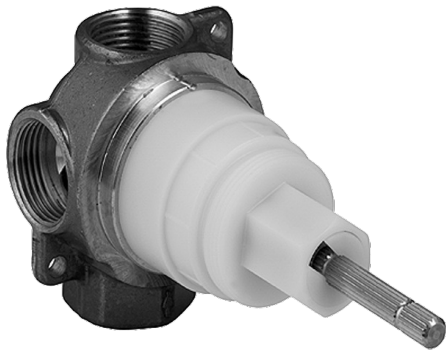

EAN: 4015474676855
static.hansa.com/02850100

- Príslušenstvo
- Podomietková
- Podomietková inštalácia
- Otočný prepínač
- Priame pripojenie, Vnútorný závit
- Telo batérie z mosadze DZR
- Bez vrchnej sady

Technické údaje

Vlastnosti prietoku

Prietok pri tlaku 3 bar

78.0 l/min

Technické vlastnosti

Veľkosť DN (menovitý rozmer)

DN20

Dodávka teplej vody

max. +80°C

Pracovný tlak

1-10 bar

Spojovacia veľkosť

G3/4

Materiál

Mosadz

Náhradné diely

SP02850100

| Název | Kód |
|---------------------------------------|----------|
| 1.1 Upevňovacia skrutka, M6x12, AF2.5 | 59904804 |
| 2 Ružiče | 59911745 |
| 3 Filtre | 59910074 |
| 4 Prepínač | 59911746 |
| 4.4 Upevňovací set | 59910076 |
| 5 Skrutka | 59910077 |
| 5.2 O-kružok, d 23.5x1.78 | 59905101 |
| 6 Poistný krúžok | 59911747 |
| 7 Poistný krúžok | 59911748 |
| 8 Vretená | 59911749 |
| 8.2 Krúžok | 59910694 |
| 8.3 Adaptér | 59912318 |
| 9 Vnútorné puzdro | 59911750 |
| 10.1 Adaptér, G3/4xG1/2 Ukončené | 59911751 |
| 10.2 Závit bradavky, 60 mm Ukončené | 59911752 |
| 10.3 Závit bradavky, 100 mm Ukončené | 59911753 |
| N.I. Nadstavňý segment, 70.5-105.5 mm | 59911653 |