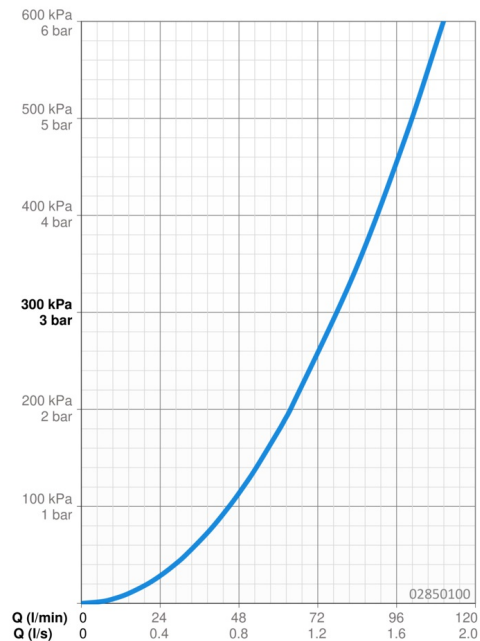

Technické údaje

Vlastnosti prietoku

Prietok pri tlaku 3 bar

78.0 l/min

Technické vlastnosti

Veľkosť DN (menovitý rozmer)

DN20

Dodávka teplej vody

max. +80°C

Pracovný tlak

1-10 bar

Spojovacia veľkosť

G3/4

Materiál

Mosadz

Náhradné diely