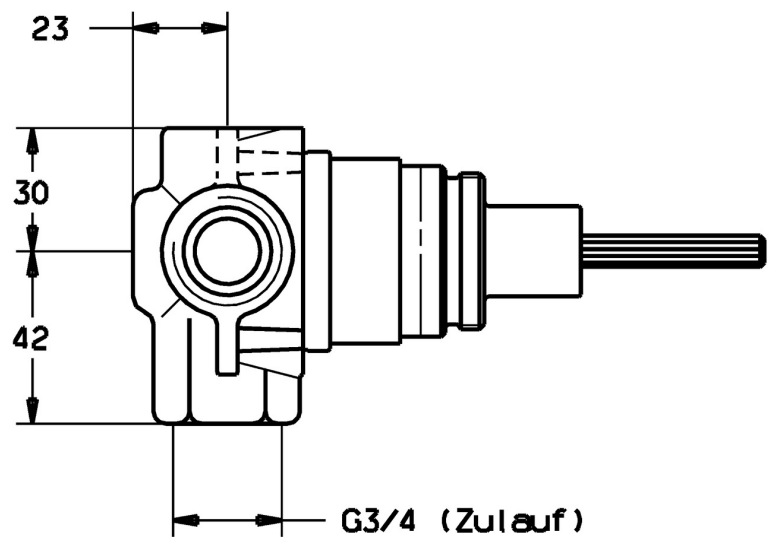

EAN: 4015474676855
static.hansa.com/02850100

- Príslušenstvo
- Podomietková
- Podomietková inštalácia
- Otočný prepínač
- Priame pripojenie, Vnútorný závit
- Telo batérie z mosadze DZR
- Bez vrchnej sady

Technické údaje

Vlastnosti prietoku

Prietok pri tlaku 3 bar

78.0 l/min

Technické vlastnosti

Veľkosť DN (menovitý rozmer)

DN20

Dodávka teplej vody

max. +80°C

Pracovný tlak

1-10 bar

Spojovacia veľkosť

G3/4

Materiál

Mosadz

Náhradné diely

SP02850100

| Název | Kód |
|---------------------------------------|----------|
| 1.1 Upevňovacia skrutka, M6x12, AF2.5 | 59904804 |
| 2 Ružiče | 59911745 |
| 3 Filtre | 59910074 |
| 4 Prepínač | 59911746 |
| 4.4 Upevňovací set | 59910076 |
| 5 Skrutka | 59910077 |
| 5.2 O-kružok, d 23.5x1.78 | 59905101 |
| 6 Poistný krúžok | 59911747 |
| 7 Poistný krúžok | 59911748 |
| 8 Vretená | 59911749 |
| 8.2 Krúžok | 59910694 |
| 8.3 Adaptér | 59912318 |
| 9 Vnútorné puzdro | 59911750 |
| 10.1 Adaptér, G3/4xG1/2 Ukončené | 59911751 |
| 10.2 Závit bradavky, 60 mm Ukončené | 59911752 |
| 10.3 Závit bradavky, 100 mm Ukončené | 59911753 |
| N.I. Nadstavňý segment, 70.5-105.5 mm | 59911653 |