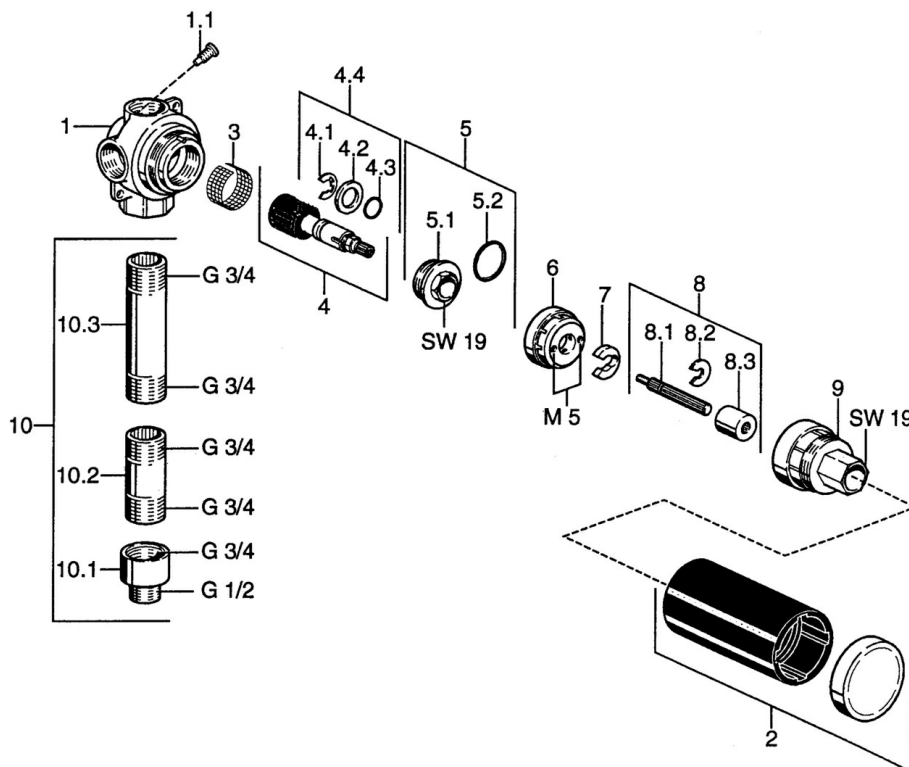

max. +80°C

Pracovný tlak

1-10 bar

Spojovacia veľkosť

G3/4

Materiál

Mosadz

Náhradné diely

SP02850100

| Název | Kód |
|---------------------------------------|----------|
| 1.1 Upevňovacia skrutka, M6x12, AF2.5 | 59904804 |
| 2 Ružiče | 59911745 |
| 3 Filtre | 59910074 |
| 4 Prepínač | 59911746 |
| 4.4 Upevňovací set | 59910076 |
| 5 Skrutka | 59910077 |
| 5.2 O-kružok, d 23.5x1.78 | 59905101 |
| 6 Poistný krúžok | 59911747 |
| 7 Poistný krúžok | 59911748 |
| 8 Vretená | 59911749 |
| 8.2 Krúžok | 59910694 |
| 8.3 Adaptér | 59912318 |
| 9 Vnútorné puzdro | 59911750 |
| 10.1 Adaptér, G3/4xG1/2 Ukončené | 59911751 |
| 10.2 Závit bradavky, 60 mm Ukončené | 59911752 |
| 10.3 Závit bradavky, 100 mm Ukončené | 59911753 |
| N.I. Nadstavňý segment, 70.5-105.5 mm | 59911653 |