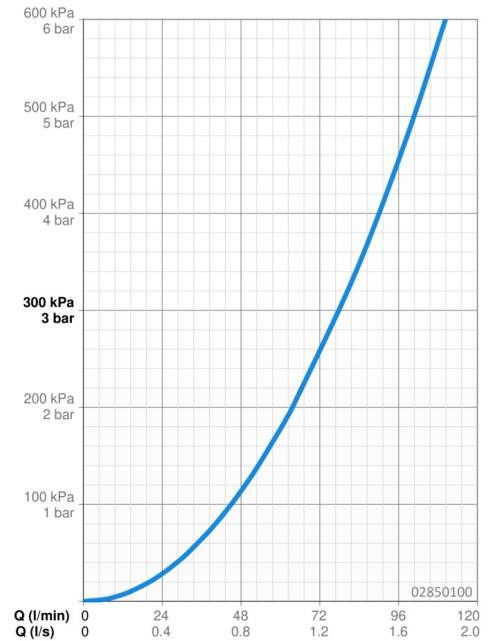

## Technische gegevens

### Doorstromingseigenschappen

Doorstroomhoeveelheid bij 3 bar **78.0 l/min**

### Technische eigenschappen

DN-maat **DN20**  
 Warmwatertoevoer **max. +80°C**  
 Werkdruk **1-10 bar**  
 Aansluitmaat **G3/4**  
 Materiaal **brass**