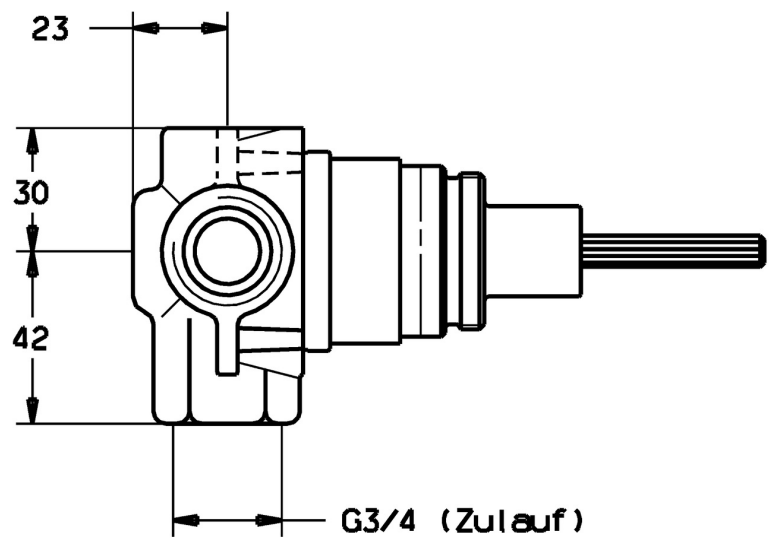

EAN: 4015474676855  
[static.hansa.com/02850100](https://static.hansa.com/02850100)

- Hulpuitrustingen
- Inbouwdeel
- Wandmontage voor inbouwunit
- Draaiknop omstelling
- Directe aansluiting, Binnendraad
- Kraanhuis gemaakt van DZR messing
- Zonder afbouwdeel

## Technische gegevens

### Technische eigenschappen

DN-maat **DN20**  
 Warmwatertoevoer **max. +80°C**  
 Werkdruk **1-10 bar**  
 Aansluitmaat **G3/4**  
 Materiaal **brass**