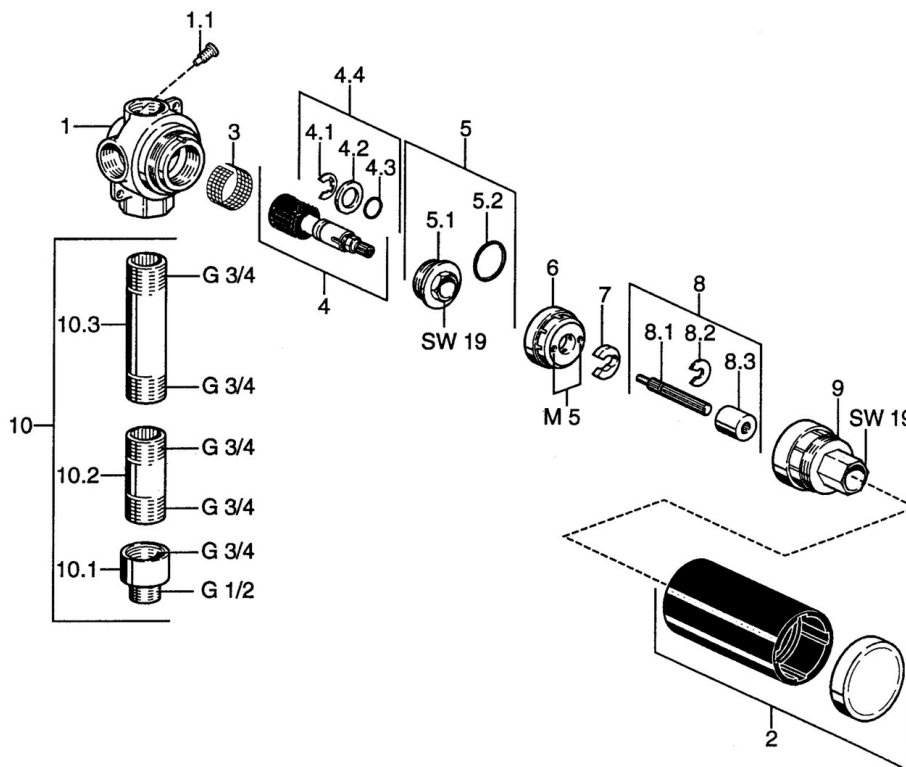

### Technische eigenschappen

DN-maat **DN20**  
 Warmwatertoevoer **max. +80°C**  
 Werkdruk **1-10 bar**  
 Aansluitmaat **G3/4**  
 Materiaal **brass**

### SP02850100

Naam	Code
1.1 Bevestigingsschroeven, M6x12, AF2.5	59904804
2 Rosassen	59911745
3 Filter sproeier	59910074
4 Omsteller	59911746
4.4 Bevestigingsset	59910076
5 Schroef	59910077
5.2 O-ring, d 23.5x1.78	59905101
6 Borgring	59911747
7 Borgring	59911748
8 Spindel	59911749
8.2 Ring	59910694
8.3 Adapter	59912318
9 Binnenhoes	59911750
10.1 Adapter, G3/4xG1/2 Stopgezet	59911751
10.2 Schroefdraad tepel, 60 mm Stopgezet	59911752
10.3 Schroefdraad tepel, 100 mm Stopgezet	59911753
N.I. Inbouwverlengstuk compleet, 70.5-105.5 mm Chrom	59911653