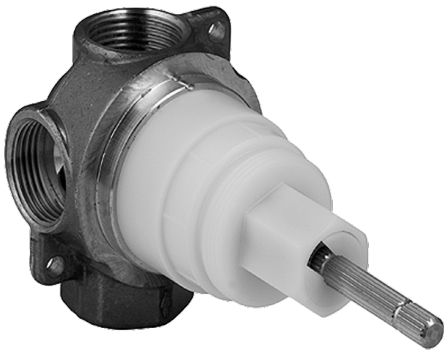

EAN: 4015474676855  
[static.hansa.com/02850100](https://static.hansa.com/02850100)

- Hulpuitrustingen
- Inbouwdeel
- Wandmontage voor inbouwunit
- Draaiknop omstelling
- Directe aansluiting, Binnendraad
- Kraanhuis gemaakt van DZR messing
- Zonder afbouwdeel

### Technische eigenschappen

DN-maat **DN20**  
 Warmwatertoevoer **max. +80°C**  
 Werkdruk **1-10 bar**  
 Aansluitmaat **G3/4**  
 Materiaal **brass**

### SP02850100

Naam	Code
1.1 Bevestigingsschroeven, M6x12, AF2.5	59904804
2 Rosassen	59911745
3 Filter sproeier	59910074
4 Omsteller	59911746
4.4 Bevestigingsset	59910076
5 Schroef	59910077
5.2 O-ring, d 23.5x1.78	59905101
6 Borgring	59911747
7 Borgring	59911748
8 Spindel	59911749
8.2 Ring	59910694
8.3 Adapter	59912318
9 Binnenhoes	59911750
10.1 Adapter, G3/4xG1/2 Stopgezet	59911751
10.2 Schroefdraad tepel, 60 mm Stopgezet	59911752
10.3 Schroefdraad tepel, 100 mm Stopgezet	59911753
N.I. Inbouwverlengstuk compleet, 70.5-105.5 mm Chrom	59911653