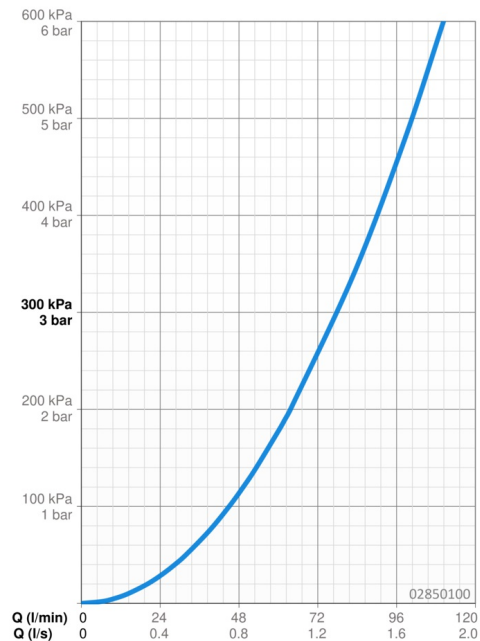

Technické údaje

Vlastnosti průtoku

Průtokové množství při 3 bar

78.0 l/min

Technické vlastnosti

Velikost DN (jmenovitý rozměr)

DN20

Zdroj teplé vody

max. +80°C

Pracovní tlak

1-10 bar

Velikost přípojky

G3/4

Materiál

Mosaz