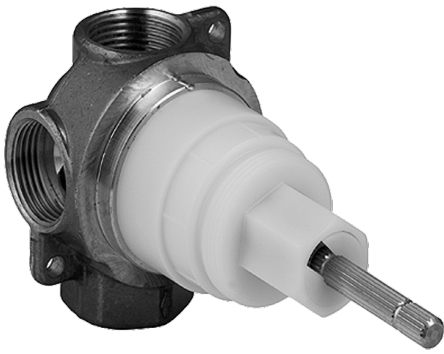

EAN: 4015474676855  
[static.hansa.com/02850100](http://static.hansa.com/02850100)

- Příslušenství
- Podomítkové
- Podomítková instalace
- Otočný přepínač
- Přímé připojení, Vnitřní závit
- Tělo baterie z mosazi DZR
- Bez vrchní sady

### Technické vlastnosti

Velikost DN (jmenovitý rozměr)

**DN20**

Zdroj teplé vody

**max. +80°C**

Pracovní tlak

**1-10 bar**

Velikost přípojky