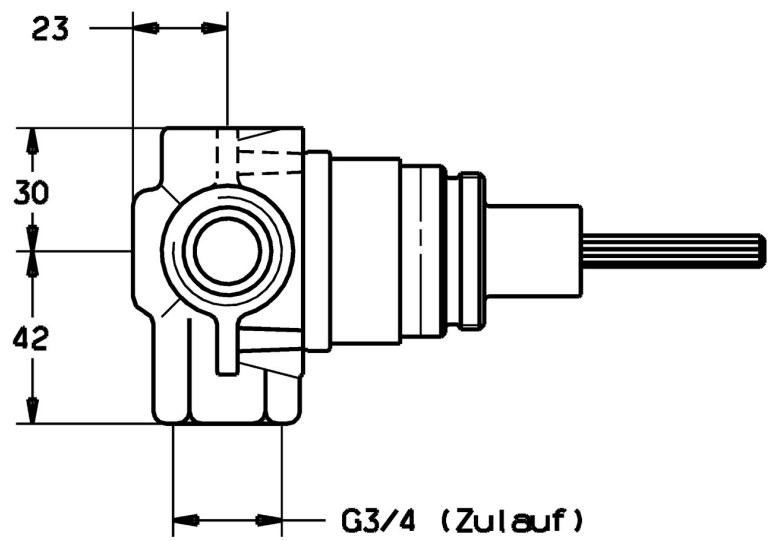

EAN: 4015474676855  
[static.hansa.com/02850100](http://static.hansa.com/02850100)

- Příslušenství
- Podomítkové
- Podomítková instalace
- Otočný přepínač
- Přímé připojení, Vnitřní závit
- Tělo baterie z mosazi DZR
- Bez vrchní sady

### Technické vlastnosti

Velikost DN (jmenovitý rozměr)

**DN20**

Zdroj teplé vody

**max. +80°C**

Pracovní tlak

**1-10 bar**

Velikost přípojky