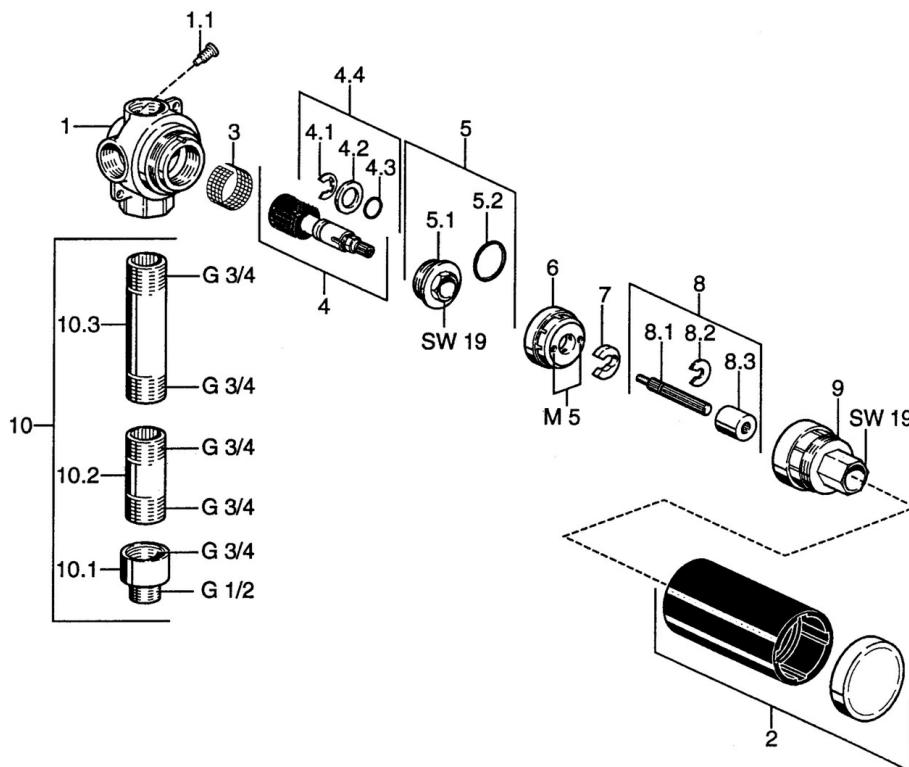

### Technické vlastnosti

Velikost DN (jmenovitý rozměr)

**DN20**

Zdroj teplé vody

**max. +80°C**

Pracovní tlak

**1-10 bar**

Velikost přípojky

### SP02850100

Název	Kód
1.1 Upevňovací šroub, M6x12, AF2.5	59904804
2 Růžice	59911745
3 Filtr	59910074
4 Přepínač	59911746
4.4 Upevňovací set	59910076
5 Šroub	59910077
5.2 O-kroužek, d 23.5x1.78	59905101
6	59911747
7 Pojistný kroužek	59911748
8 Vřetena	59911749
8.2 Kroužek	59910694
8.3 Adaptér	59912318
9 Vnitřní rukáv	59911750
10.1 Adaptér, G3/4xG1/2 Ukončeno	59911751
10.2 Závít bradavky, 60 mm Ukončeno	59911752
10.3 Závít bradavky, 100 mm Ukončeno	59911753
N.I. Nástavec-sada, 70.5-105.5 mm	59911653