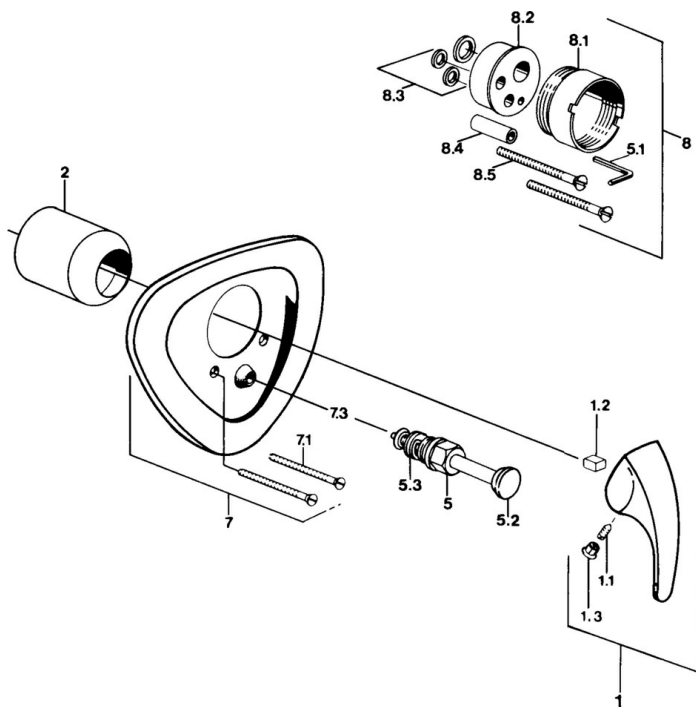

EAN: 4015474635555
static.hansa.com/0284910194

- Sprcha a vaňa
- Sada pre konečnú montáž, jednopáková
- Podomietková inštalácia
- Ušľachtilá mosadz

Technické údaje

Technické vlastnosti

Dodávka teplej vody	max. +80°C
Pracovný tlak	0.5-10 bar

Náhradné diely

SP02849101

	Názov	Kód
1.1	Skrutka, M5x8, SW2.5	59904755
1.2	Klzné puzdro	59904778
1.3	Plug, hot/cold	59906705
5	Prepínač	59911156
5	Prepínač Biela Ukončené	59910901
5	Prepínač Ušľachtilá mosadz Ukončené	59910904
5.3	Tesnenie sada	59904791
7.1	Skrutka, M5x65 Biela Ukončené	59906672
7.1	Skrutka, M5x65	59904847
7.3	Krytka Eko drez-kapna	59904846
8	Nadstavný segment, 20 mm	59904983