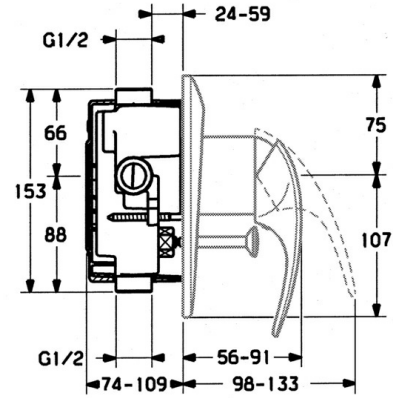

EAN: 4015474635555
static.hansa.com/0284910194

- Sprcha a vaňa
- Sada pre konečnú montáž, jednopáková
- Podomietková inštalácia
- Ušľachtilá mosadz

Technické údaje

Technické vlastnosti

Dodávka teplej vody	max. +80°C
Pracovný tlak	0.5-10 bar

Náhradné diely

SP02849101

	Názov	Kód
1.1	Skrutka, M5x8, SW2.5	59904755
1.2	Klzné puzdro	59904778
1.3	Plug, hot/cold	59906705
5	Prepínač	59911156
5	Prepínač Biela Ukončené	59910901
5	Prepínač Ušľachtilá mosadz Ukončené	59910904
5.3	Tesnenie sada	59904791
7.1	Skrutka, M5x65 Biela Ukončené	59906672
7.1	Skrutka, M5x65	59904847
7.3	Krytka Eko drez-kapna	59904846
8	Nadstavný segment, 20 mm	59904983