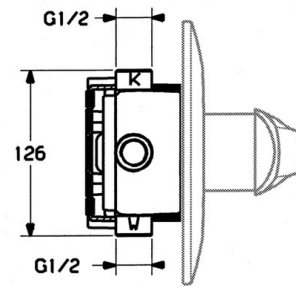

EAN: 4015474635555
static.hansa.com/0284910194

- Sprcha a vaňa
- Sada pre konečnú montáž, jednopáková
- Podomietková inštalácia
- Ušľachtilá mosadz

Technické údaje

Technické vlastnosti

Dodávka teplej vody	max. +80°C
Pracovný tlak	0.5-10 bar

Náhradné diely

SP02849101

	Názov	Kód
1.1	Skrutka, M5x8, SW2.5	59904755
1.2	Klzné puzdro	59904778
1.3	Plug, hot/cold	59906705
5	Prepínač	59911156
5	Prepínač Biela Ukončené	59910901
5	Prepínač Ušľachtilá mosadz Ukončené	59910904
5.3	Tesnenie sada	59904791
7.1	Skrutka, M5x65 Biela Ukončené	59906672
7.1	Skrutka, M5x65	59904847
7.3	Krytka Eko drez-kapna	59904846
8	Nadstavný segment, 20 mm	59904983