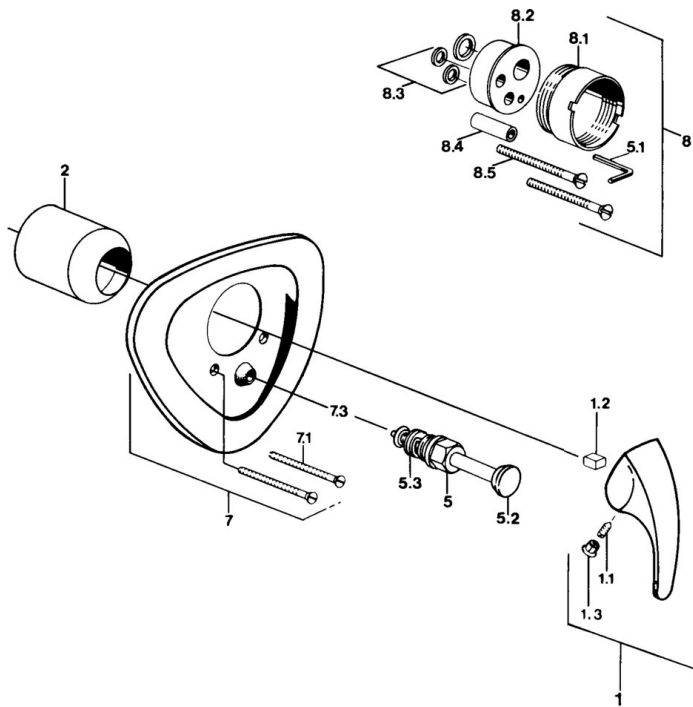

EAN: 4015474635555  
[static.hansa.com/0284910194](https://static.hansa.com/0284910194)

- Bad en douche
- Wandmontage voor inbouwunit
- Afbouwset, Eengreeps
- Edelmessing

### Technische eigenschappen

Warmwatertoevoer	max. +80°C
Werkdruk	0.5-10 bar

### SP02849101

	Naam	Code
1.1	Schroef, M5x8, SW2.5	59904755
1.2	Joint klassiek uitloop	59904778
1.3	Plug, hot/cold	59906705
5	Omsteller Chroom	59911156
5	Omsteller Wit Stopgezet	59910901
5	Omsteller Edelmessing Stopgezet	59910904
5.3	Dichting	59904791
7.1	Schroef, M5x65 Wit Stopgezet	59906672
7.1	Schroef, M5x65 Chroom	59904847
7.3	Kapmet begrenzer keuken	59904846
8	Inbouwverlengstuk compleet, 20 mm	59904983