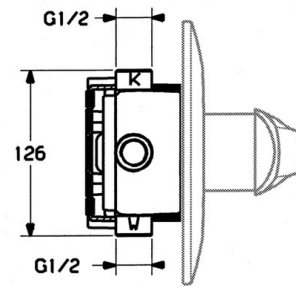

EAN: 4015474635555  
[static.hansa.com/0284910194](https://static.hansa.com/0284910194)

- Bad en douche
- Wandmontage voor inbouwunit
- Afbouwset, Eengreeps
- Edelmessing

### Technische eigenschappen

Warmwatertoevoer	max. +80°C
Werkdruk	0.5-10 bar

### SP02849101

	Naam	Code
1.1	Schroef, M5x8, SW2.5	59904755
1.2	Joint klassiek uitloop	59904778
1.3	Plug, hot/cold	59906705
5	Omsteller Chroom	59911156
5	Omsteller Wit Stopgezet	59910901
5	Omsteller Edelmessing Stopgezet	59910904
5.3	Dichting	59904791
7.1	Schroef, M5x65 Wit Stopgezet	59906672
7.1	Schroef, M5x65 Chroom	59904847
7.3	Kapmet begrenzer keuken	59904846
8	Inbouwverlengstuk compleet, 20 mm	59904983