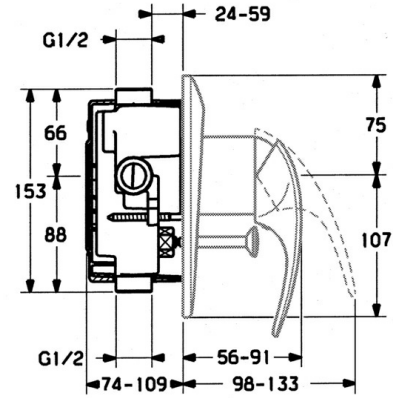

EAN: 4015474635555  
[static.hansa.com/0284910194](https://static.hansa.com/0284910194)

- Bad en douche
- Wandmontage voor inbouwunit
- Afbouwset, Eengreeps
- Edelmessing

## Technische gegevens

### Technische eigenschappen

Warmwatertoevoer	max. +80°C
Werkdruk	0.5-10 bar

### SP02849101

	Naam	Code
1.1	Schroef, M5x8, SW2.5	59904755
1.2	Joint klassiek uitloop	59904778
1.3	Plug, hot/cold	59906705
5	Omsteller Chroom	59911156
5	Omsteller Wit Stopgezet	59910901
5	Omsteller Edelmessing Stopgezet	59910904
5.3	Dichting	59904791
7.1	Schroef, M5x65 Wit Stopgezet	59906672
7.1	Schroef, M5x65 Chroom	59904847
7.3	Kapmet begrenzer keuken	59904846
8	Inbouwverlengstuk compleet, 20 mm	59904983