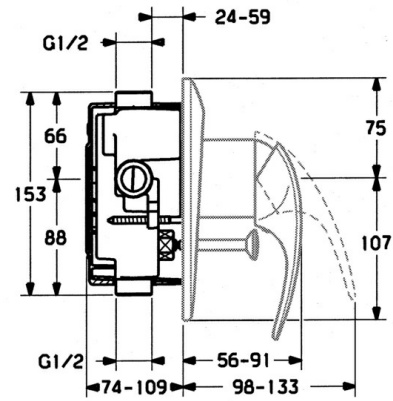

EAN: 4015474635555
static.hansa.com/0284910194

- Vasca & doccia
- Set esterno, Monocomando
- Montaggio a parete con unità d'incasso
- Ottone lucido

Dati tecnici

Caratteristiche tecniche

Fornitura di acqua calda	max. +80°C
Pressione di esercizio	0.5-10 bar

Parti di ricambio

SP02849101

	Nome	Codice
1.1	Screw, M5x8, SW2.5	59904755
1.2	Adattatore	59904778
1.3	Tappo, hot/cold	59906705
5	Deviatore Cromo	59911156
5	Deviatore Bianco Fuori produzione	59910901
5	Deviatore Ottone lucido Fuori produzione	59910904
5.3	Kit di guarnizione	59904791
7.1	Screw, M5x65 Bianco Fuori produzione	59906672
7.1	Screw, M5x65 Cromo	59904847
7.3	Pezzi di guida	59904846
8	Prolunga, 20 mm	59904983