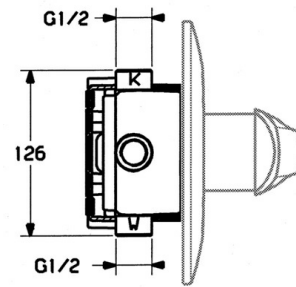

EAN: 4015474635555
static.hansa.com/0284910194

- Vasca & doccia
- Set esterno, Monocomando
- Montaggio a parete con unità d'incasso
- Ottone lucido

Dati tecnici

Caratteristiche tecniche

Fornitura di acqua calda	max. +80°C
Pressione di esercizio	0.5-10 bar

Parti di ricambio

SP02849101

	Nome	Codice
1.1	Screw, M5x8, SW2.5	59904755
1.2	Adattatore	59904778
1.3	Tappo, hot/cold	59906705
5	Deviatore Cromo	59911156
5	Deviatore Bianco Fuori produzione	59910901
5	Deviatore Ottone lucido Fuori produzione	59910904
5.3	Kit di guarnizione	59904791
7.1	Screw, M5x65 Bianco Fuori produzione	59906672
7.1	Screw, M5x65 Cromo	59904847
7.3	Pezzi di guida	59904846
8	Prolunga, 20 mm	59904983