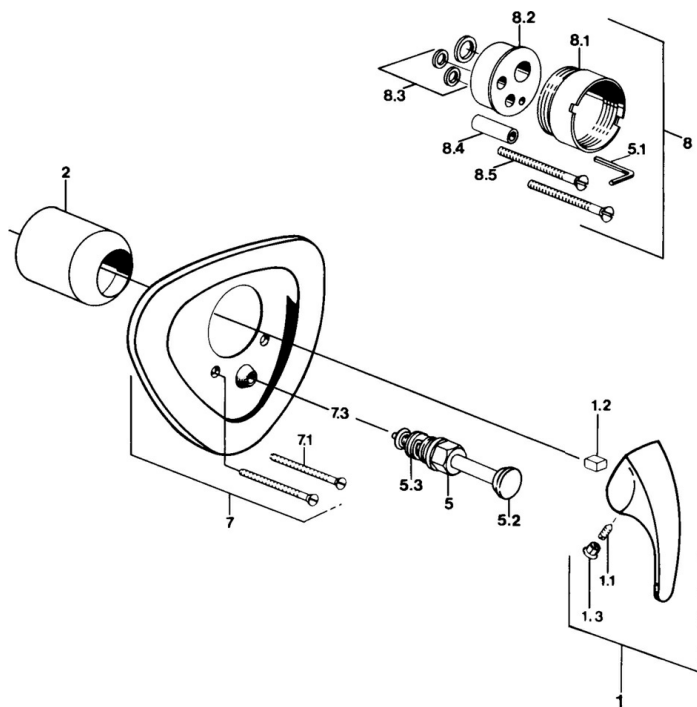

EAN: 4015474635555
static.hansa.com/0284910194

- Vasca & doccia
- Set esterno, Monocomando
- Montaggio a parete con unità d'incasso
- Ottone lucido

Dati tecnici

Caratteristiche tecniche

Fornitura di acqua calda	max. +80°C
Pressione di esercizio	0.5-10 bar

Parti di ricambio

SP02849101

	Nome	Codice
1.1	Screw, M5x8, SW2.5	59904755
1.2	Adattatore	59904778
1.3	Tappo, hot/cold	59906705
5	Deviatore Cromo	59911156
5	Deviatore Bianco Fuori produzione	59910901
5	Deviatore Ottone lucido Fuori produzione	59910904
5.3	Kit di guarnizione	59904791
7.1	Screw, M5x65 Bianco Fuori produzione	59906672
7.1	Screw, M5x65 Cromo	59904847
7.3	Pezzi di guida	59904846
8	Prolunga, 20 mm	59904983