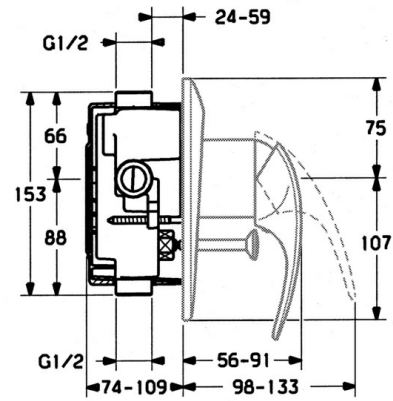

EAN: 4015474635555  
[static.hansa.com/0284910194](http://static.hansa.com/0284910194)

- Baignoire et douche
- Kit de finition, Monocommande
- Montage mural encastré
- Laiton

## Caractéristiques techniques

### Caractéristiques techniques

Alimentation en eau chaude	<b>max. +80°C</b>
Pression de service	<b>0.5-10 bar</b>

### SP02849101

	Nom	Code
1.1	Vis, M5x8, SW2.5	59904755
1.2	Kit de joints pour bec	59904778
1.3	Bouchon cache trou, hot/cold	59906705
5	Inverseur	59911156
5	Inverseur Blanc Arrêté	59910901
5	Inverseur Laiton Arrêté	59910904
5.3	Set de fixation pour bec	59904791
7.1	Vis, M5x65 Blanc Arrêté	59906672
7.1	Vis, M5x65	59904847
7.3	Chape crantée	59904846
8	Rallonge pour mitigeur encastrés, 20 mm	59904983