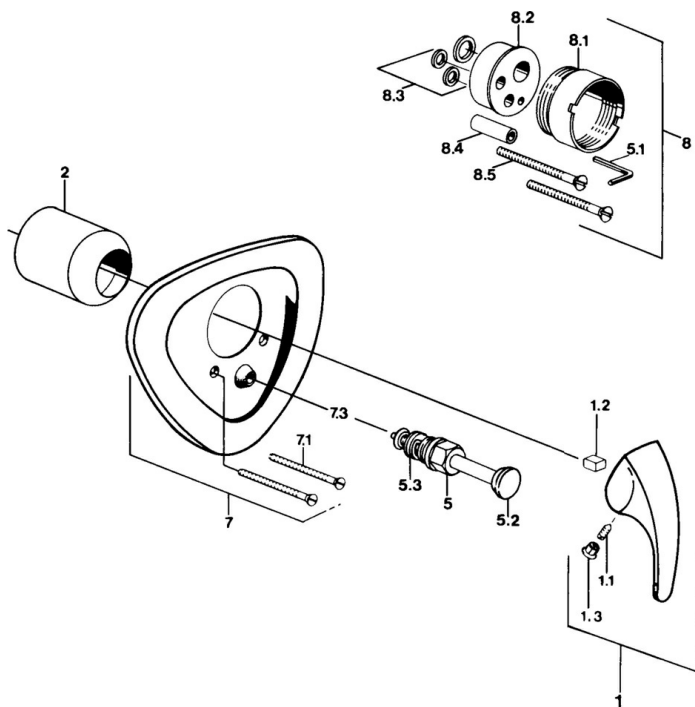

EAN: 4015474635555  
[static.hansa.com/0284910194](http://static.hansa.com/0284910194)

- Baignoire et douche
- Kit de finition, Monocommande
- Montage mural encastré
- Laiton

## Caractéristiques techniques

## Pièces de rechange

### SP02849101

	Nom	Code
1.1	Vis, M5x8, SW2.5	59904755
1.2	Kit de joints pour bec	59904778
1.3	Bouchon cache trou, hot/cold	59906705
5	Inverseur	59911156
5	Inverseur Blanc Arrêté	59910901
5	Inverseur Laiton Arrêté	59910904
5.3	Set de fixation pour bec	59904791
7.1	Vis, M5x65 Blanc Arrêté	59906672
7.1	Vis, M5x65	59904847
7.3	Chape crantée	59904846
8	Rallonge pour mitigeur encastrés, 20 mm	59904983