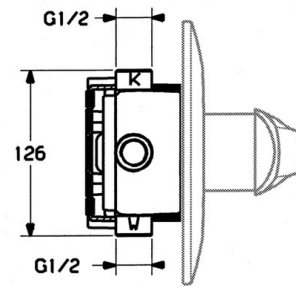

EAN: 4015474635555  
[static.hansa.com/0284910194](http://static.hansa.com/0284910194)

- Baignoire et douche
- Kit de finition, Monocommande
- Montage mural encastré
- Laiton

### SP02849101

	Nom	Code
1.1	Vis, M5x8, SW2.5	59904755
1.2	Kit de joints pour bec	59904778
1.3	Bouchon cache trou, hot/cold	59906705
5	Inverseur	59911156
5	Inverseur Blanc Arrêté	59910901
5	Inverseur Laiton Arrêté	59910904
5.3	Set de fixation pour bec	59904791
7.1	Vis, M5x65 Blanc Arrêté	59906672
7.1	Vis, M5x65	59904847
7.3	Chape crantée	59904846
8	Rallonge pour mitigeur encastrés, 20 mm	59904983