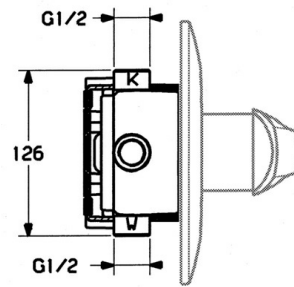

EAN: 4015474635555
static.hansa.com/0284910194

- Wanne & Dusche
- Fertigmontageset, Einhebelmischer
- Wandmontage für Unterputz-Einbaukörper
- Edelmessing

Technische Daten

Technische Eigenschaften

Warmwasserversorgung	max. +80°C
Arbeitsdruck	0.5-10 bar

Ersatzteile

SP02849101

	Name	Art.-Nr.
1.1	Schraube, M5x8, SW2.5	59904755
1.2	Kunststoffadapter	59904778
1.3	Blindstopfen, hot/cold	59906705
5	Umsteller, automatisch	59911156
5	Umstellung Weiss Ausgelaufen	59910901
5	Umstellung Edelmessing Ausgelaufen	59910904
5.3	DichtungsKit	59904791
7.1	Schraube, M5x65 Weiss Ausgelaufen	59906672
7.1	Schraube, M5x65	59904847
7.3	Führungsstück	59904846
8	Verlängerungssatz, 20 mm	59904983