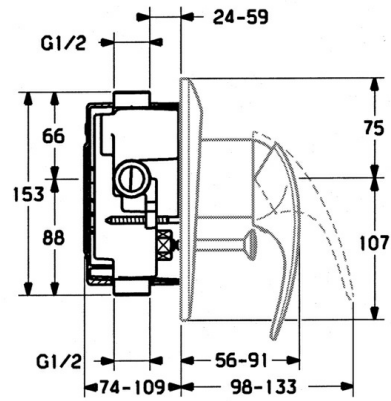

EAN: 4015474635555
static.hansa.com/0284910194

- Wanne & Dusche
- Fertigmontageset, Einhebelmischer
- Wandmontage für Unterputz-Einbaukörper
- Edelmessing

Technische Daten

Technische Eigenschaften

Warmwasserversorgung	max. +80°C
Arbeitsdruck	0.5-10 bar

Ersatzteile

SP02849101

	Name	Art.-Nr.
1.1	Schraube, M5x8, SW2.5	59904755
1.2	Kunststoffadapter	59904778
1.3	Blindstopfen, hot/cold	59906705
5	Umsteller, automatisch	59911156
5	Umstellung Weiss Ausgelaufen	59910901
5	Umstellung Edelmessing Ausgelaufen	59910904
5.3	DichtungsKit	59904791
7.1	Schraube, M5x65 Weiss Ausgelaufen	59906672
7.1	Schraube, M5x65	59904847
7.3	Führungsstück	59904846
8	Verlängerungssatz, 20 mm	59904983