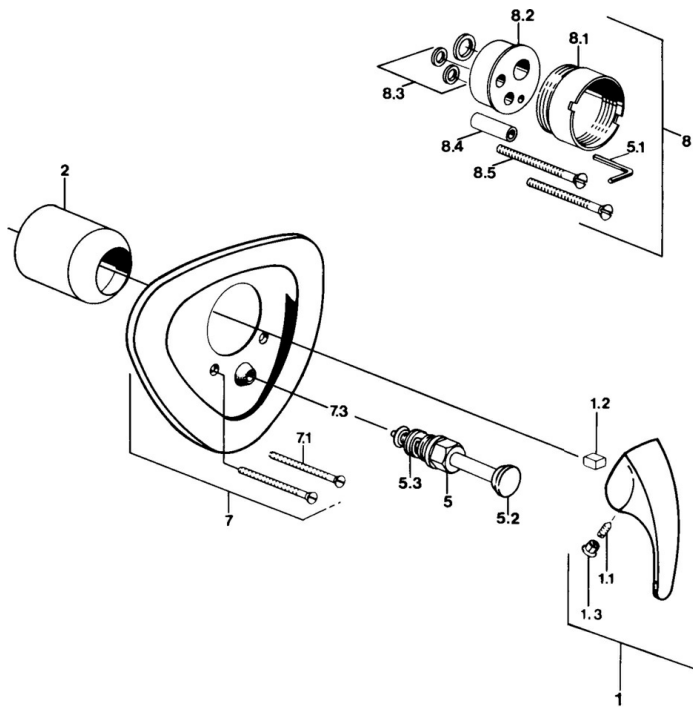

EAN: 4015474635555
static.hansa.com/0284910194

- Wanne & Dusche
- Fertigmontageset, Einhebelmischer
- Wandmontage für Unterputz-Einbaukörper
- Edelmessing

Technische Daten

Technische Eigenschaften

Warmwasserversorgung	max. +80°C
Arbeitsdruck	0.5-10 bar

Ersatzteile

SP02849101

	Name	Art.-Nr.
1.1	Schraube, M5x8, SW2.5	59904755
1.2	Kunststoffadapter	59904778
1.3	Blindstopfen, hot/cold	59906705
5	Umsteller, automatisch	59911156
5	Umstellung Weiss Ausgelaufen	59910901
5	Umstellung Edelmessing Ausgelaufen	59910904
5.3	DichtungsKit	59904791
7.1	Schraube, M5x65 Weiss Ausgelaufen	59906672
7.1	Schraube, M5x65	59904847
7.3	Führungsstück	59904846
8	Verlängerungssatz, 20 mm	59904983