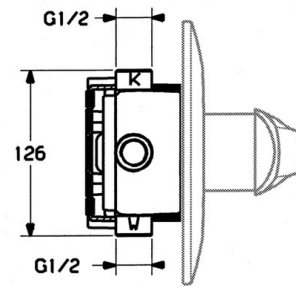

EAN: 4015474639041  
[static.hansa.com/0284910184](http://static.hansa.com/0284910184)

- Sprcha a vaňa
- Sada pre konečnú montáž, jednopáková
- Podomietková inštalácia
- Čierna

### SP02849101

	Názov	Kód
1.1	Skrutka, M5x8, SW2.5	59904755
1.2	Klzné puzdro	59904778
1.3	Plug, hot/cold	59906705
5	Prepínač	59911156
5	Prepínač Biela Ukončené	59910901
5	Prepínač Ušľachtilá mosadz Ukončené	59910904
5.3	Tesnenie sada	59904791
7.1	Skrutka, M5x65 Biela Ukončené	59906672
7.1	Skrutka, M5x65	59904847
7.3	Krytka Eko drez-kapna	59904846
8	Nadstavný segment, 20 mm	59904983