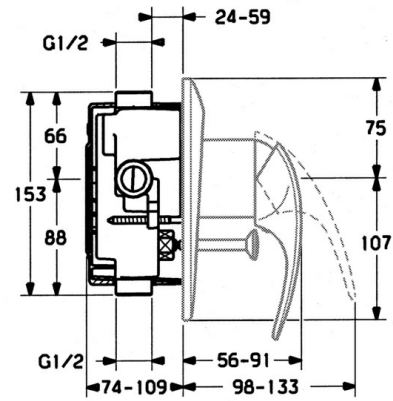

EAN: 4015474639041  
[static.hansa.com/0284910184](http://static.hansa.com/0284910184)

- Sprcha a vaňa
- Sada pre konečnú montáž, jednopáková
- Podomietková inštalácia
- Čierna

### SP02849101

	Názov	Kód
1.1	Skrutka, M5x8, SW2.5	59904755
1.2	Klzné puzdro	59904778
1.3	Plug, hot/cold	59906705
5	Prepínač	59911156
5	Prepínač Biela Ukončené	59910901
5	Prepínač Ušľachtilá mosadz Ukončené	59910904
5.3	Tesnenie sada	59904791
7.1	Skrutka, M5x65 Biela Ukončené	59906672
7.1	Skrutka, M5x65	59904847
7.3	Krytka Eko drez-kapna	59904846
8	Nadstavný segment, 20 mm	59904983