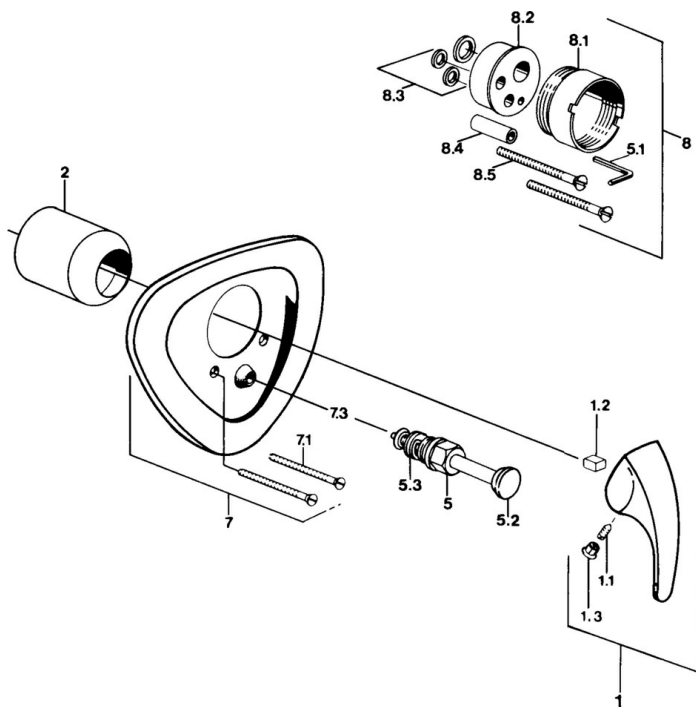

EAN: 4015474639041  
[static.hansa.com/0284910184](http://static.hansa.com/0284910184)

- Sprcha a vaňa
- Sada pre konečnú montáž, jednopáková
- Podomietková inštalácia
- Čierna

### Technické vlastnosti

Dodávka teplej vody	max. +80°C
Pracovný tlak	0.5-10 bar

### SP02849101

	Názov	Kód
1.1	Skrutka, M5x8, SW2.5	59904755
1.2	Klzné puzdro	59904778
1.3	Plug, hot/cold	59906705
5	Prepínač	59911156
5	Prepínač Biela Ukončené	59910901
5	Prepínač Ušľachtilá mosadz Ukončené	59910904
5.3	Tesnenie sada	59904791
7.1	Skrutka, M5x65 Biela Ukončené	59906672
7.1	Skrutka, M5x65	59904847
7.3	Krytka Eko drez-kapna	59904846
8	Nadstavný segment, 20 mm	59904983