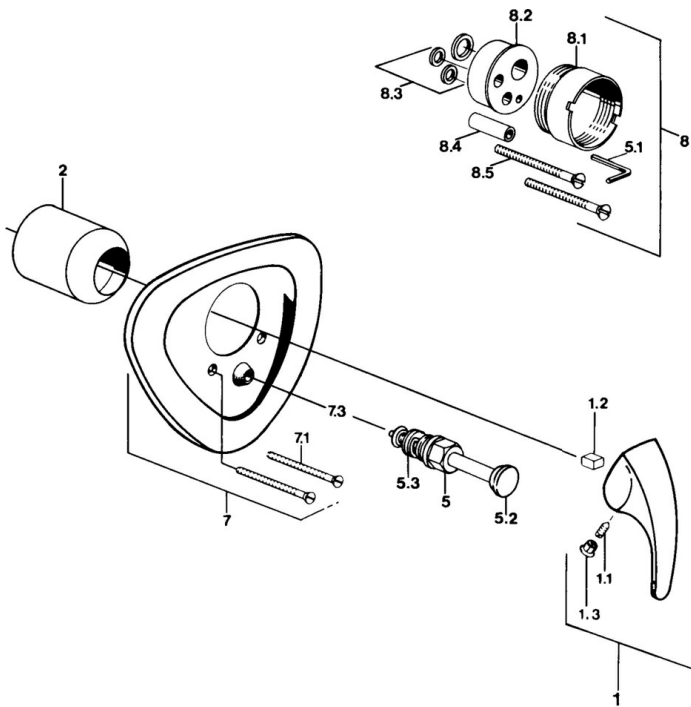

EAN: 4015474639041
static.hansa.com/0284910184

- Bad en douche
- Wandmontage voor inbouwunit
- Afbouwset, Eengreeps
- Zwart

Technische gegevens

Technische eigenschappen

Warmwatertoevoer	max. +80°C
Werkdruk	0.5-10 bar

Reserveonderdelen

SP02849101

	Naam	Code
1.1	Schroef, M5x8, SW2.5	59904755
1.2	Joint klassiek uitloop	59904778
1.3	Plug, hot/cold	59906705
5	Omsteller Chroom	59911156
5	Omsteller Wit Stopgezet	59910901
5	Omsteller Edelmessing Stopgezet	59910904
5.3	Dichting	59904791
7.1	Schroef, M5x65 Wit Stopgezet	59906672
7.1	Schroef, M5x65 Chroom	59904847
7.3	Kapmet begrenzer keuken	59904846
8	Inbouwverlengstuk compleet, 20 mm	59904983