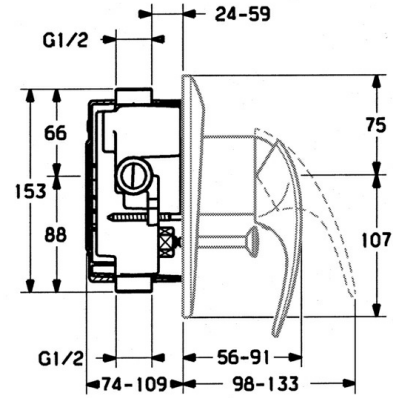

EAN: 4015474639041
static.hansa.com/0284910184

- Bad en douche
- Wandmontage voor inbouwunit
- Afbouwset, Eengreeps
- Zwart

Technische gegevens

Technische eigenschappen

Warmwatertoevoer	max. +80°C
Werkdruk	0.5-10 bar

Reserveonderdelen

SP02849101

	Naam	Code
1.1	Schroef, M5x8, SW2.5	59904755
1.2	Joint klassiek uitloop	59904778
1.3	Plug, hot/cold	59906705
5	Omsteller Chroom	59911156
5	Omsteller Wit Stopgezet	59910901
5	Omsteller Edelmessing Stopgezet	59910904
5.3	Dichting	59904791
7.1	Schroef, M5x65 Wit Stopgezet	59906672
7.1	Schroef, M5x65 Chroom	59904847
7.3	Kapmet begrenzer keuken	59904846
8	Inbouwverlengstuk compleet, 20 mm	59904983