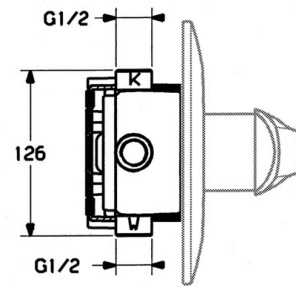

EAN: 4015474639041
static.hansa.com/0284910184

- Bad en douche
- Wandmontage voor inbouwunit
- Afbouwset, Eengreeps
- Zwart

Technische gegevens

Technische eigenschappen

Warmwatertoevoer	max. +80°C
Werkdruk	0.5-10 bar

Reserveonderdelen

SP02849101

	Naam	Code
1.1	Schroef, M5x8, SW2.5	59904755
1.2	Joint klassiek uitloop	59904778
1.3	Plug, hot/cold	59906705
5	Omsteller Chroom	59911156
5	Omsteller Wit Stopgezet	59910901
5	Omsteller Edelmessing Stopgezet	59910904
5.3	Dichting	59904791
7.1	Schroef, M5x65 Wit Stopgezet	59906672
7.1	Schroef, M5x65 Chroom	59904847
7.3	Kapmet begrenzer keuken	59904846
8	Inbouwverlengstuk compleet, 20 mm	59904983