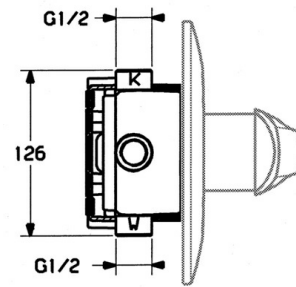

EAN: 4015474639041  
[static.hansa.com/0284910184](http://static.hansa.com/0284910184)

- Baignoire et douche
- Kit de finition, Monocommande
- Montage mural encastré
- Noir

### SP02849101

	Nom	Code
1.1	Vis, M5x8, SW2.5	59904755
1.2	Kit de joints pour bec	59904778
1.3	Bouchon cache trou, hot/cold	59906705
5	Inverseur	59911156
5	Inverseur Blanc Arrêté	59910901
5	Inverseur Laiton Arrêté	59910904
5.3	Set de fixation pour bec	59904791
7.1	Vis, M5x65 Blanc Arrêté	59906672
7.1	Vis, M5x65	59904847
7.3	Chape crantée	59904846
8	Rallonge pour mitigeur encastrés, 20 mm	59904983