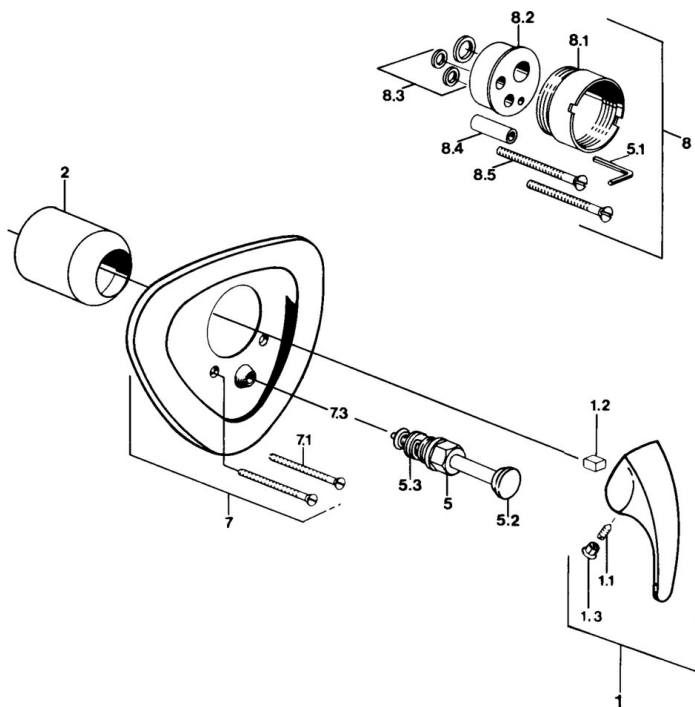

EAN: 4015474639041  
[static.hansa.com/0284910184](http://static.hansa.com/0284910184)

- Baignoire et douche
- Kit de finition, Monocommande
- Montage mural encastré
- Noir

## Caractéristiques techniques

## Pièces de rechange

### SP02849101

	Nom	Code
1.1	Vis, M5x8, SW2.5	59904755
1.2	Kit de joints pour bec	59904778
1.3	Bouchon cache trou, hot/cold	59906705
5	Inverseur	59911156
5	Inverseur Blanc Arrêté	59910901
5	Inverseur Laiton Arrêté	59910904
5.3	Set de fixation pour bec	59904791
7.1	Vis, M5x65 Blanc Arrêté	59906672
7.1	Vis, M5x65	59904847
7.3	Chape crantée	59904846
8	Rallonge pour mitigeur encastrés, 20 mm	59904983