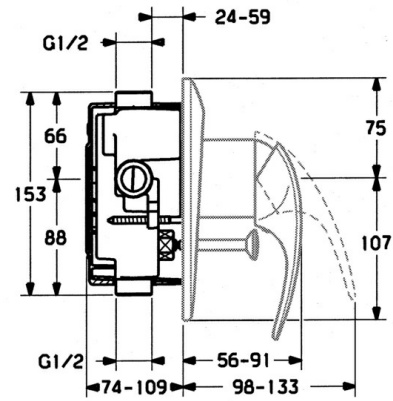

EAN: 4015474639041  
[static.hansa.com/0284910184](http://static.hansa.com/0284910184)

- Baignoire et douche
- Kit de finition, Monocommande
- Montage mural encastré
- Noir

## Caractéristiques techniques

### Caractéristiques techniques

Alimentation en eau chaude	<b>max. +80°C</b>
Pression de service	<b>0.5-10 bar</b>

### SP02849101

	Nom	Code
1.1	Vis, M5x8, SW2.5	59904755
1.2	Kit de joints pour bec	59904778
1.3	Bouchon cache trou, hot/cold	59906705
5	Inverseur	59911156
5	Inverseur Blanc Arrêté	59910901
5	Inverseur Laiton Arrêté	59910904
5.3	Set de fixation pour bec	59904791
7.1	Vis, M5x65 Blanc Arrêté	59906672
7.1	Vis, M5x65	59904847
7.3	Chape crantée	59904846
8	Rallonge pour mitigeur encastrés, 20 mm	59904983