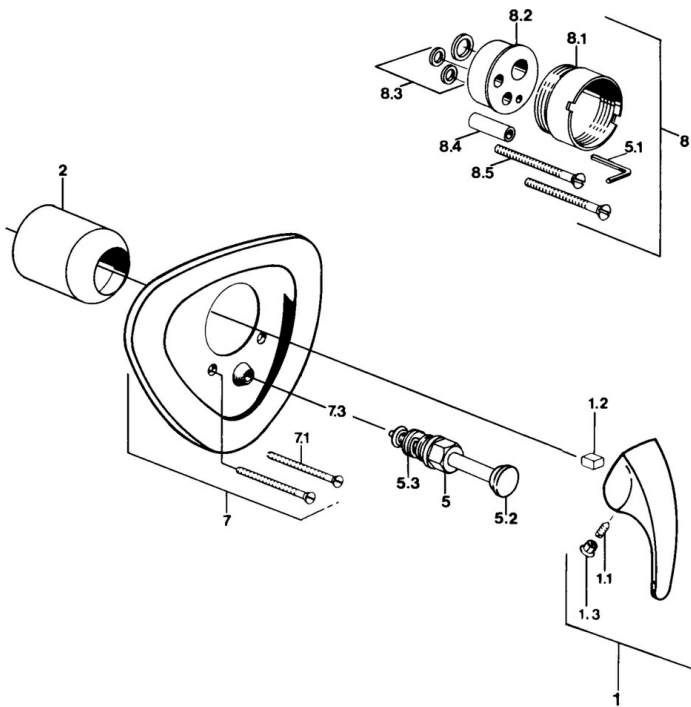

EAN: 4015474639041
static.hansa.com/0284910184

- Wanne & Dusche
- Fertigmontageset, Einhebelmischer
- Wandmontage für Unterputz-Einbaukörper
- Schwarz

Technische Daten

Technische Eigenschaften

Warmwasserversorgung	max. +80°C
Arbeitsdruck	0.5-10 bar

Ersatzteile

SP02849101

	Name	Art.-Nr.
1.1	Schraube, M5x8, SW2.5	59904755
1.2	Kunststoffadapter	59904778
1.3	Blindstopfen, hot/cold	59906705
5	Umsteller, automatisch	59911156
5	Umstellung Weiss Ausgelaufen	59910901
5	Umstellung Edelmessing Ausgelaufen	59910904
5.3	DichtungsKit	59904791
7.1	Schraube, M5x65 Weiss Ausgelaufen	59906672
7.1	Schraube, M5x65	59904847
7.3	Führungsstück	59904846
8	Verlängerungssatz, 20 mm	59904983