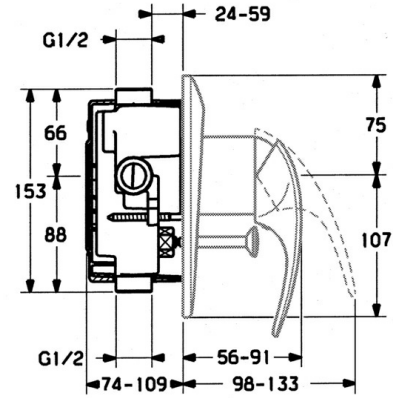

EAN: 4015474639041
static.hansa.com/0284910184

- Wanne & Dusche
- Fertigmontageset, Einhebelmischer
- Wandmontage für Unterputz-Einbaukörper
- Schwarz

Technische Daten

Technische Eigenschaften

Warmwasserversorgung	max. +80°C
Arbeitsdruck	0.5-10 bar

Ersatzteile

SP02849101

	Name	Art.-Nr.
1.1	Schraube, M5x8, SW2.5	59904755
1.2	Kunststoffadapter	59904778
1.3	Blindstopfen, hot/cold	59906705
5	Umsteller, automatisch	59911156
5	Umstellung Weiss Ausgelaufen	59910901
5	Umstellung Edelmessing Ausgelaufen	59910904
5.3	DichtungsKit	59904791
7.1	Schraube, M5x65 Weiss Ausgelaufen	59906672
7.1	Schraube, M5x65	59904847
7.3	Führungsstück	59904846
8	Verlängerungssatz, 20 mm	59904983