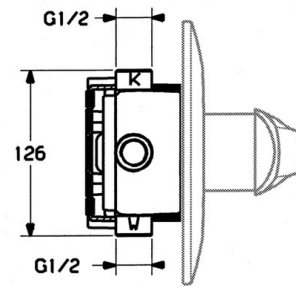

EAN: 4015474639041
static.hansa.com/0284910184

- Wanne & Dusche
- Fertigmontageset, Einhebelmischer
- Wandmontage für Unterputz-Einbaukörper
- Schwarz

Technische Daten

Technische Eigenschaften

Warmwasserversorgung	max. +80°C
Arbeitsdruck	0.5-10 bar

Ersatzteile

SP02849101

	Name	Art.-Nr.
1.1	Schraube, M5x8, SW2.5	59904755
1.2	Kunststoffadapter	59904778
1.3	Blindstopfen, hot/cold	59906705
5	Umsteller, automatisch	59911156
5	Umstellung Weiss Ausgelaufen	59910901
5	Umstellung Edelmessing Ausgelaufen	59910904
5.3	DichtungsKit	59904791
7.1	Schraube, M5x65 Weiss Ausgelaufen	59906672
7.1	Schraube, M5x65	59904847
7.3	Führungsstück	59904846
8	Verlängerungssatz, 20 mm	59904983