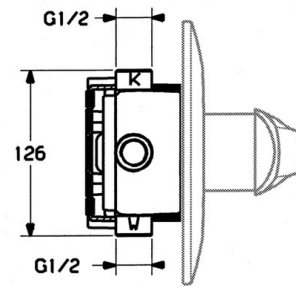

EAN: 4015474635548
static.hansa.com/0284910182

- Bad en douche
- Afbouwset, Eengreeps
- Wandmontage voor inbouwunit
- Wit

Technische gegevens

Technische eigenschappen

Warmwatertoevoer	max. +80°C
Werkdruk	0.5-10 bar

Reserveonderdelen

SP02849101

	Naam	Code
1.1	Schroef, M5x8, SW2.5	59904755
1.2	Joint klassiek uitloop	59904778
1.3	Plug, hot/cold	59906705
5	Omsteller Chroom	59911156
5	Omsteller Wit Stopgezet	59910901
5	Omsteller Edelmessing Stopgezet	59910904
5.3	Dichting	59904791
7.1	Schroef, M5x65 Wit Stopgezet	59906672
7.1	Schroef, M5x65 Chroom	59904847
7.3	Kapmet begrenzer keuken	59904846
8	Inbouwverlengstuk compleet, 20 mm	59904983