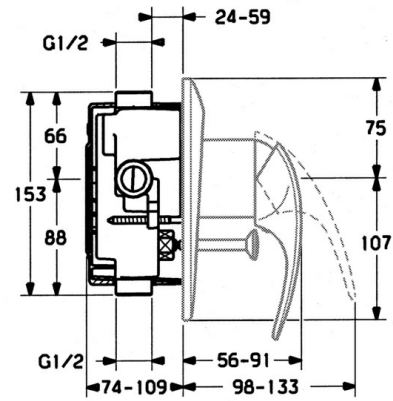

EAN: 4015474635548
static.hansa.com/0284910182

- Bad en douche
- Afbouwset, Eengreeps
- Wandmontage voor inbouwunit
- Wit

Technische gegevens

Technische eigenschappen

Warmwatertoevoer	max. +80°C
Werkdruk	0.5-10 bar

Reserveonderdelen

SP02849101

	Naam	Code
1.1	Schroef, M5x8, SW2.5	59904755
1.2	Joint klassiek uitloop	59904778
1.3	Plug, hot/cold	59906705
5	Omsteller Chroom	59911156
5	Omsteller Wit Stopgezet	59910901
5	Omsteller Edelmessing Stopgezet	59910904
5.3	Dichting	59904791
7.1	Schroef, M5x65 Wit Stopgezet	59906672
7.1	Schroef, M5x65 Chroom	59904847
7.3	Kapmet begrenzer keuken	59904846
8	Inbouwverlengstuk compleet, 20 mm	59904983