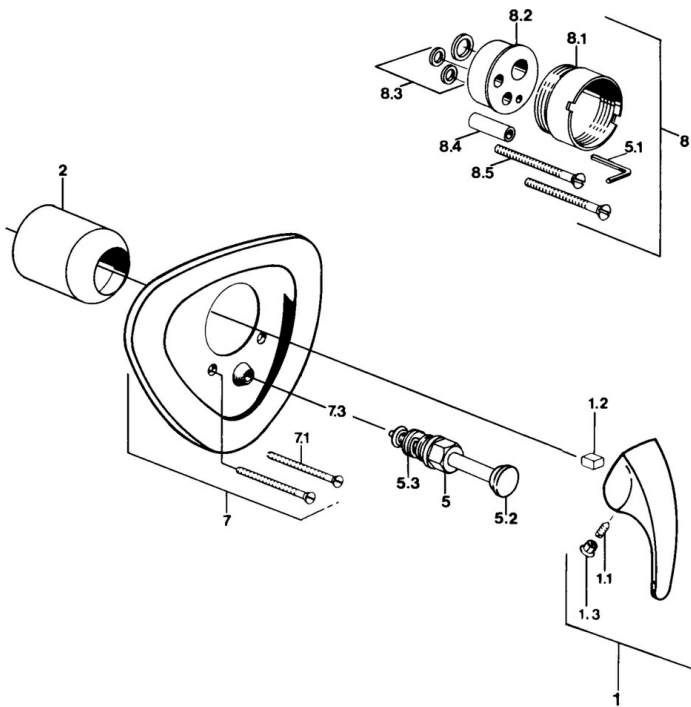

EAN: 4015474635548
static.hansa.com/0284910182

- Bad en douche
- Afbouwset, Eengreeps
- Wandmontage voor inbouwunit
- Wit

Technische gegevens

Technische eigenschappen

Warmwatertoevoer	max. +80°C
Werkdruk	0.5-10 bar

Reserveonderdelen

SP02849101

	Naam	Code
1.1	Schroef, M5x8, SW2.5	59904755
1.2	Joint klassiek uitloop	59904778
1.3	Plug, hot/cold	59906705
5	Omsteller Chroom	59911156
5	Omsteller Wit Stopgezet	59910901
5	Omsteller Edelmessing Stopgezet	59910904
5.3	Dichting	59904791
7.1	Schroef, M5x65 Wit Stopgezet	59906672
7.1	Schroef, M5x65 Chroom	59904847
7.3	Kapmet begrenzer keuken	59904846
8	Inbouwverlengstuk compleet, 20 mm	59904983