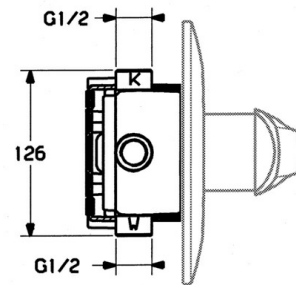

EAN: 4015474635548
static.hansa.com/0284910182

- Vasca & doccia
- Set esterno, Monocomando
- Montaggio a parete con unità d'incasso
- Bianco

Dati tecnici

Caratteristiche tecniche

Fornitura di acqua calda	max. +80°C
Pressione di esercizio	0.5-10 bar

Parti di ricambio

SP02849101

	Nome	Codice
1.1	Screw, M5x8, SW2.5	59904755
1.2	Adattatore	59904778
1.3	Tappo, hot/cold	59906705
5	Deviatore Cromo	59911156
5	Deviatore Bianco Fuori produzione	59910901
5	Deviatore Ottone lucido Fuori produzione	59910904
5.3	Kit di guarnizione	59904791
7.1	Screw, M5x65 Bianco Fuori produzione	59906672
7.1	Screw, M5x65 Cromo	59904847
7.3	Pezzi di guida	59904846
8	Prolunga, 20 mm	59904983