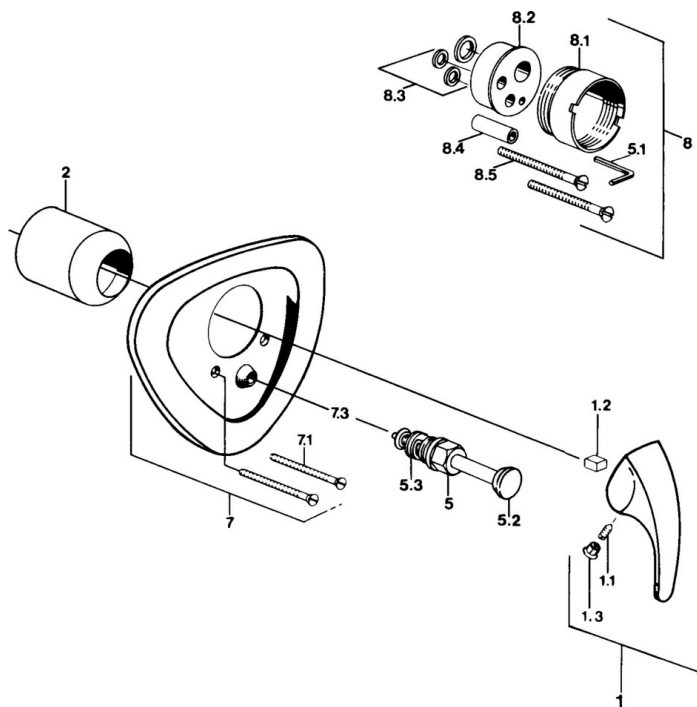

EAN: 4015474635548
static.hansa.com/0284910182

- Vasca & doccia
- Set esterno, Monocomando
- Montaggio a parete con unità d'incasso
- Bianco

Dati tecnici

Caratteristiche tecniche

Fornitura di acqua calda	max. +80°C
Pressione di esercizio	0.5-10 bar

Parti di ricambio

SP02849101

	Nome	Codice
1.1	Screw, M5x8, SW2.5	59904755
1.2	Adattatore	59904778
1.3	Tappo, hot/cold	59906705
5	Deviatore Cromo	59911156
5	Deviatore Bianco Fuori produzione	59910901
5	Deviatore Ottone lucido Fuori produzione	59910904
5.3	Kit di guarnizione	59904791
7.1	Screw, M5x65 Bianco Fuori produzione	59906672
7.1	Screw, M5x65 Cromo	59904847
7.3	Pezzi di guida	59904846
8	Prolunga, 20 mm	59904983