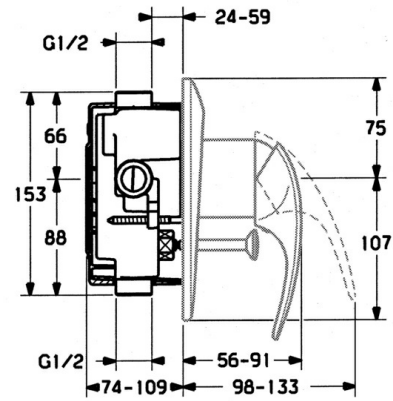

EAN: 4015474635548
static.hansa.com/0284910182

- Vasca & doccia
- Set esterno, Monocomando
- Montaggio a parete con unità d'incasso
- Bianco

Dati tecnici

Caratteristiche tecniche

Fornitura di acqua calda	max. +80°C
Pressione di esercizio	0.5-10 bar

Parti di ricambio

SP02849101

	Nome	Codice
1.1	Screw, M5x8, SW2.5	59904755
1.2	Adattatore	59904778
1.3	Tappo, hot/cold	59906705
5	Deviatore Cromo	59911156
5	Deviatore Bianco Fuori produzione	59910901
5	Deviatore Ottone lucido Fuori produzione	59910904
5.3	Kit di guarnizione	59904791
7.1	Screw, M5x65 Bianco Fuori produzione	59906672
7.1	Screw, M5x65 Cromo	59904847
7.3	Pezzi di guida	59904846
8	Prolunga, 20 mm	59904983