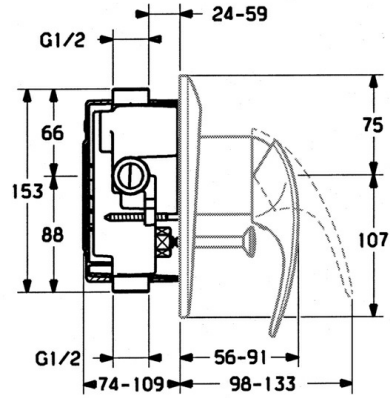

EAN: 4015474635548  
[static.hansa.com/0284910182](https://static.hansa.com/0284910182)

- Wanne & Dusche
- Fertigmontageset, Einhebelmischer
- Wandmontage für Unterputz-Einbaukörper
- Weiss

## Technische Daten

### Technische Eigenschaften

Warmwasserversorgung	max. +80°C
Arbeitsdruck	0.5-10 bar