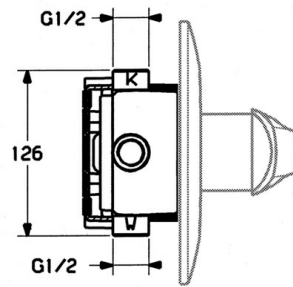

EAN: 4015474635548  
[static.hansa.com/0284910182](https://static.hansa.com/0284910182)

- Wanne & Dusche
- Fertigmontageset, Einhebelmischer
- Wandmontage für Unterputz-Einbaukörper
- Weiss

### Technische Eigenschaften

Warmwasserversorgung	max. +80°C
Arbeitsdruck	0.5-10 bar