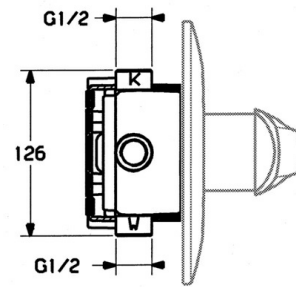

EAN: 4015474638921
static.hansa.com/0284910140

- Sprcha a vaňa
- Sada pre konečnú montáž, jednopáková
- Podomietková inštalácia
- Aranža

Technické údaje

Technické vlastnosti

Dodávka teplej vody	max. +80°C
Pracovný tlak	0.5-10 bar

Náhradné diely

SP02849101

	Názov	Kód
1.1	Skrutka, M5x8, SW2.5	59904755
1.2	Klzné puzdro	59904778
1.3	Plug, hot/cold	59906705
5	Prepínač	59911156
5	Prepínač Biela Ukončené	59910901
5	Prepínač Ušľachtilá mosadz Ukončené	59910904
5.3	Tesnenie sada	59904791
7.1	Skrutka, M5x65 Biela Ukončené	59906672
7.1	Skrutka, M5x65	59904847
7.3	Krytka Eko drez-kapna	59904846
8	Nadstavný segment, 20 mm	59904983