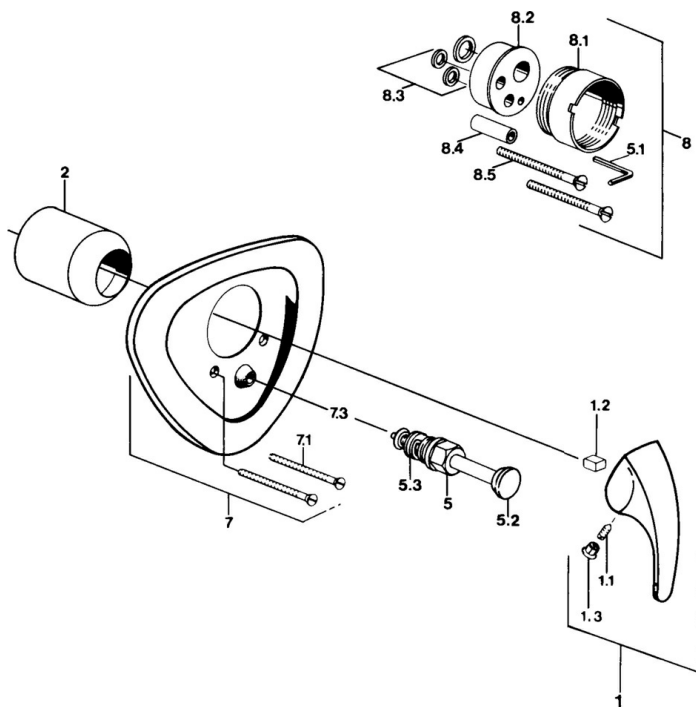

EAN: 4015474638921
static.hansa.com/0284910140

- Sprcha a vaňa
- Sada pre konečnú montáž, jednopáková
- Podomietková inštalácia
- Aranža

Technické údaje

Technické vlastnosti

Dodávka teplej vody	max. +80°C
Pracovný tlak	0.5-10 bar

Náhradné diely

SP02849101

	Názov	Kód
1.1	Skrutka, M5x8, SW2.5	59904755
1.2	Klzné puzdro	59904778
1.3	Plug, hot/cold	59906705
5	Prepínač	59911156
5	Prepínač Biela Ukončené	59910901
5	Prepínač Ušľachtilá mosadz Ukončené	59910904
5.3	Tesnenie sada	59904791
7.1	Skrutka, M5x65 Biela Ukončené	59906672
7.1	Skrutka, M5x65	59904847
7.3	Krytka Eko drez-kapna	59904846
8	Nadstavný segment, 20 mm	59904983