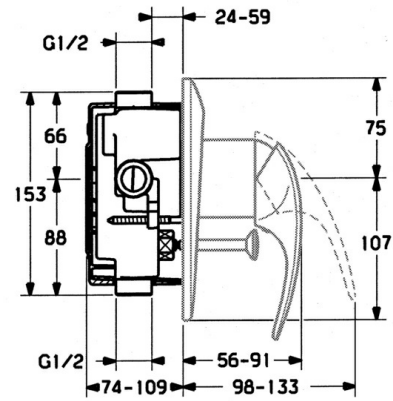

EAN: 4015474638921
static.hansa.com/0284910140

- Sprcha a vaňa
- Sada pre konečnú montáž, jednopáková
- Podomietková inštalácia
- Aranža

Technické údaje

Technické vlastnosti

Dodávka teplej vody	max. +80°C
Pracovný tlak	0.5-10 bar

Náhradné diely

SP02849101

	Názov	Kód
1.1	Skrutka, M5x8, SW2.5	59904755
1.2	Klzné puzdro	59904778
1.3	Plug, hot/cold	59906705
5	Prepínač	59911156
5	Prepínač Biela Ukončené	59910901
5	Prepínač Ušľachtilá mosadz Ukončené	59910904
5.3	Tesnenie sada	59904791
7.1	Skrutka, M5x65 Biela Ukončené	59906672
7.1	Skrutka, M5x65	59904847
7.3	Krytka Eko drez-kapna	59904846
8	Nadstavný segment, 20 mm	59904983