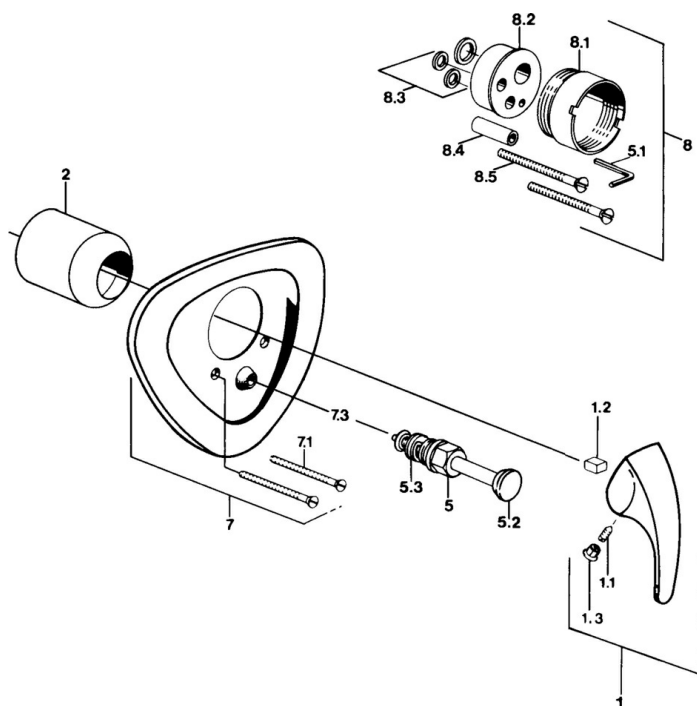

EAN: 4015474638921  
[static.hansa.com/0284910140](http://static.hansa.com/0284910140)

- Bad en douche
- Afbouwset, Eengreeps
- Wandmontage voor inbouwunit
- Aranja

### Technische eigenschappen

Warmwatertoevoer	<b>max. +80°C</b>
Werkdruk	<b>0.5-10 bar</b>

### SP02849101

	Naam	Code
1.1	Schroef, M5x8, SW2.5	59904755
1.2	Joint klassiek uitloop	59904778
1.3	Plug, hot/cold	59906705
5	Omsteller Chroom	59911156
5	Omsteller Wit Stopgezet	59910901
5	Omsteller Edelmessing Stopgezet	59910904
5.3	Dichting	59904791
7.1	Schroef, M5x65 Wit Stopgezet	59906672
7.1	Schroef, M5x65 Chroom	59904847
7.3	Kapmet begrenzer keuken	59904846
8	Inbouwverlengstuk compleet, 20 mm	59904983