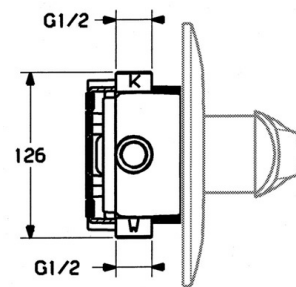

EAN: 4015474638921  
[static.hansa.com/0284910140](http://static.hansa.com/0284910140)

- Bad en douche
- Afbouwset, Eengreeps
- Wandmontage voor inbouwunit
- Aranja

### Technische eigenschappen

Warmwatertoevoer	<b>max. +80°C</b>
Werkdruk	<b>0.5-10 bar</b>

### SP02849101

	Naam	Code
1.1	Schroef, M5x8, SW2.5	59904755
1.2	Joint klassiek uitloop	59904778
1.3	Plug, hot/cold	59906705
5	Omsteller Chroom	59911156
5	Omsteller Wit Stopgezet	59910901
5	Omsteller Edelmessing Stopgezet	59910904
5.3	Dichting	59904791
7.1	Schroef, M5x65 Wit Stopgezet	59906672
7.1	Schroef, M5x65 Chroom	59904847
7.3	Kapmet begrenzer keuken	59904846
8	Inbouwverlengstuk compleet, 20 mm	59904983