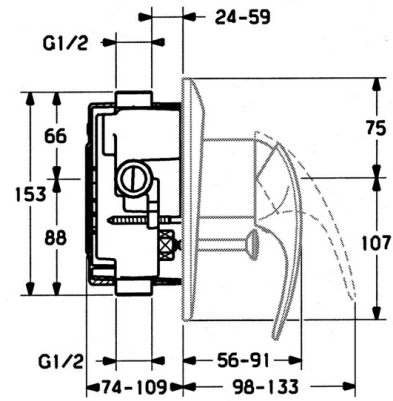

EAN: 4015474638921  
[static.hansa.com/0284910140](http://static.hansa.com/0284910140)

- Bad en douche
- Afbouwset, Eengreeps
- Wandmontage voor inbouwunit
- Aranja

## Technische gegevens

### Technische eigenschappen

Warmwatertoevoer	<b>max. +80°C</b>
Werkdruk	<b>0.5-10 bar</b>

### SP02849101

	Naam	Code
1.1	Schroef, M5x8, SW2.5	59904755
1.2	Joint klassiek uitloop	59904778
1.3	Plug, hot/cold	59906705
5	Omsteller Chroom	59911156
5	Omsteller Wit Stopgezet	59910901
5	Omsteller Edelmessing Stopgezet	59910904
5.3	Dichting	59904791
7.1	Schroef, M5x65 Wit Stopgezet	59906672
7.1	Schroef, M5x65 Chroom	59904847
7.3	Kapmet begrenzer keuken	59904846
8	Inbouwverlengstuk compleet, 20 mm	59904983