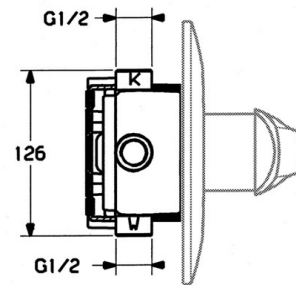

EAN: 4015474638921
static.hansa.com/0284910140

- Vasca & doccia
- Set esterno, Monocomando
- Montaggio a parete con unità d'incasso
- Aranja

Dati tecnici

Caratteristiche tecniche

Fornitura di acqua calda	max. +80°C
Pressione di esercizio	0.5-10 bar

Parti di ricambio

SP02849101

	Nome	Codice
1.1	Screw, M5x8, SW2.5	59904755
1.2	Adattatore	59904778
1.3	Tappo, hot/cold	59906705
5	Deviatore Cromo	59911156
5	Deviatore Bianco Fuori produzione	59910901
5	Deviatore Ottone lucido Fuori produzione	59910904
5.3	Kit di guarnizione	59904791
7.1	Screw, M5x65 Bianco Fuori produzione	59906672
7.1	Screw, M5x65 Cromo	59904847
7.3	Pezzi di guida	59904846
8	Prolunga, 20 mm	59904983