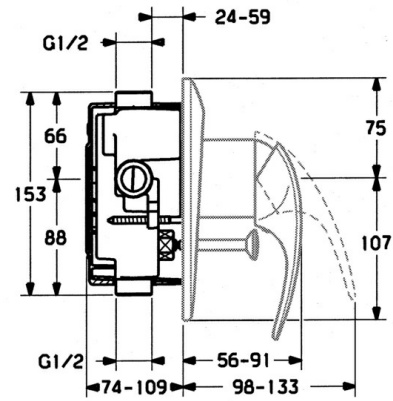

EAN: 4015474638921
static.hansa.com/0284910140

- Vasca & doccia
- Set esterno, Monocomando
- Montaggio a parete con unità d'incasso
- Aranja

Dati tecnici

Caratteristiche tecniche

Fornitura di acqua calda	max. +80°C
Pressione di esercizio	0.5-10 bar

Parti di ricambio

SP02849101

	Nome	Codice
1.1	Screw, M5x8, SW2.5	59904755
1.2	Adattatore	59904778
1.3	Tappo, hot/cold	59906705
5	Deviatore Cromo	59911156
5	Deviatore Bianco Fuori produzione	59910901
5	Deviatore Ottone lucido Fuori produzione	59910904
5.3	Kit di guarnizione	59904791
7.1	Screw, M5x65 Bianco Fuori produzione	59906672
7.1	Screw, M5x65 Cromo	59904847
7.3	Pezzi di guida	59904846
8	Prolunga, 20 mm	59904983