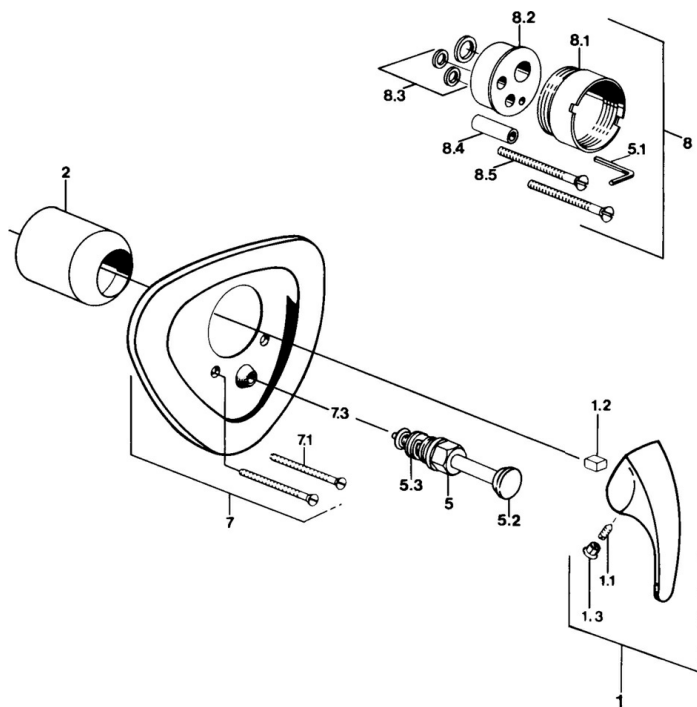

EAN: 4015474638921
static.hansa.com/0284910140

- Vasca & doccia
- Set esterno, Monocomando
- Montaggio a parete con unità d'incasso
- Aranja

Dati tecnici

Caratteristiche tecniche

Fornitura di acqua calda	max. +80°C
Pressione di esercizio	0.5-10 bar

Parti di ricambio

SP02849101

	Nome	Codice
1.1	Screw, M5x8, SW2.5	59904755
1.2	Adattatore	59904778
1.3	Tappo, hot/cold	59906705
5	Deviatore Cromo	59911156
5	Deviatore Bianco Fuori produzione	59910901
5	Deviatore Ottone lucido Fuori produzione	59910904
5.3	Kit di guarnizione	59904791
7.1	Screw, M5x65 Bianco Fuori produzione	59906672
7.1	Screw, M5x65 Cromo	59904847
7.3	Pezzi di guida	59904846
8	Prolunga, 20 mm	59904983