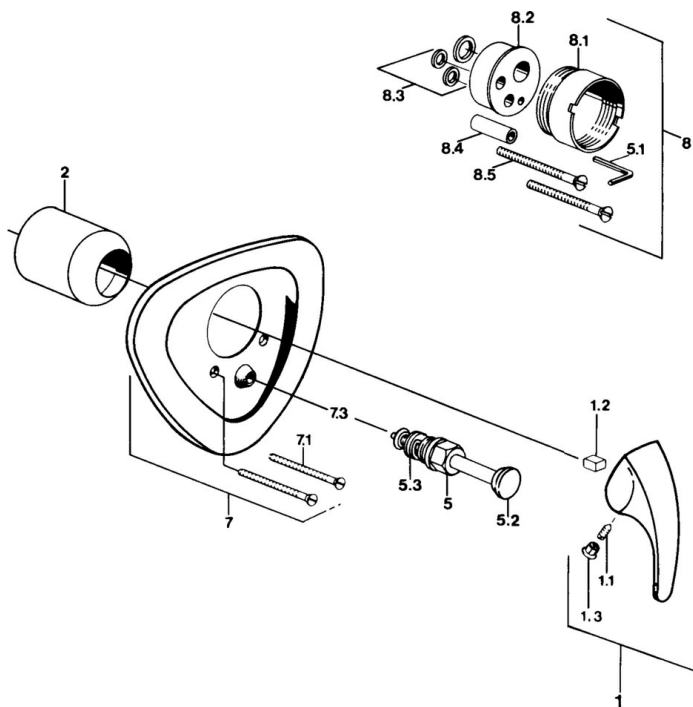

EAN: 4015474638921  
[static.hansa.com/0284910140](http://static.hansa.com/0284910140)

- Baignoire et douche
- Kit de finition, Monocommande
- Montage mural encastré
- Aranja

## Caractéristiques techniques

## Pièces de rechange

### SP02849101

	Nom	Code
1.1	Vis, M5x8, SW2.5	59904755
1.2	Kit de joints pour bec	59904778
1.3	Bouchon cache trou, hot/cold	59906705
5	Inverseur	59911156
5	Inverseur Blanc Arrêté	59910901
5	Inverseur Laiton Arrêté	59910904
5.3	Set de fixation pour bec	59904791
7.1	Vis, M5x65 Blanc Arrêté	59906672
7.1	Vis, M5x65	59904847
7.3	Chape crantée	59904846
8	Rallonge pour mitigeur encastrés, 20 mm	59904983