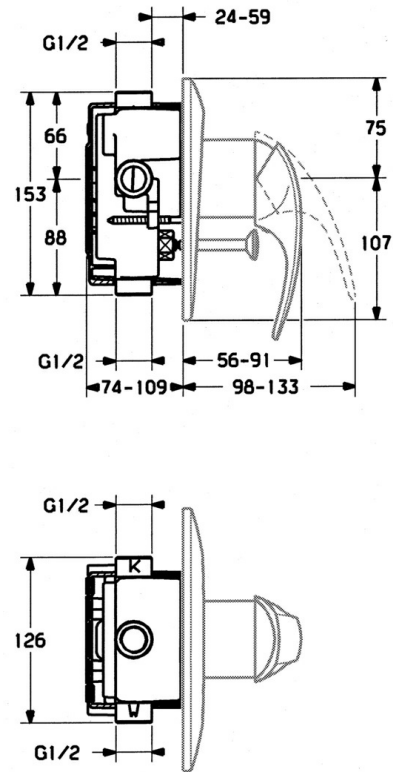

EAN: 4015474638921  
[static.hansa.com/0284910140](http://static.hansa.com/0284910140)

- Baignoire et douche
- Kit de finition, Monocommande
- Montage mural encastré
- Aranja

## Caractéristiques techniques

### SP02849101

	Nom	Code
1.1	Vis, M5x8, SW2.5	59904755
1.2	Kit de joints pour bec	59904778
1.3	Bouchon cache trou, hot/cold	59906705
5	Inverseur	59911156
5	Inverseur Blanc Arrêté	59910901
5	Inverseur Laiton Arrêté	59910904
5.3	Set de fixation pour bec	59904791
7.1	Vis, M5x65 Blanc Arrêté	59906672
7.1	Vis, M5x65	59904847
7.3	Chape crantée	59904846
8	Rallonge pour mitigeur encastrés, 20 mm	59904983