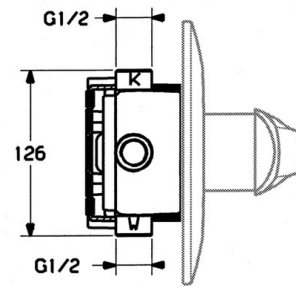

EAN: 4015474638921  
[static.hansa.com/0284910140](https://static.hansa.com/0284910140)

- Wanne & Dusche
- Fertigmontageset, Einhebelmischer
- Wandmontage für Unterputz-Einbaukörper
- Aranja

### Technische Eigenschaften

Warmwasserversorgung	max. +80°C
Arbeitsdruck	0.5-10 bar