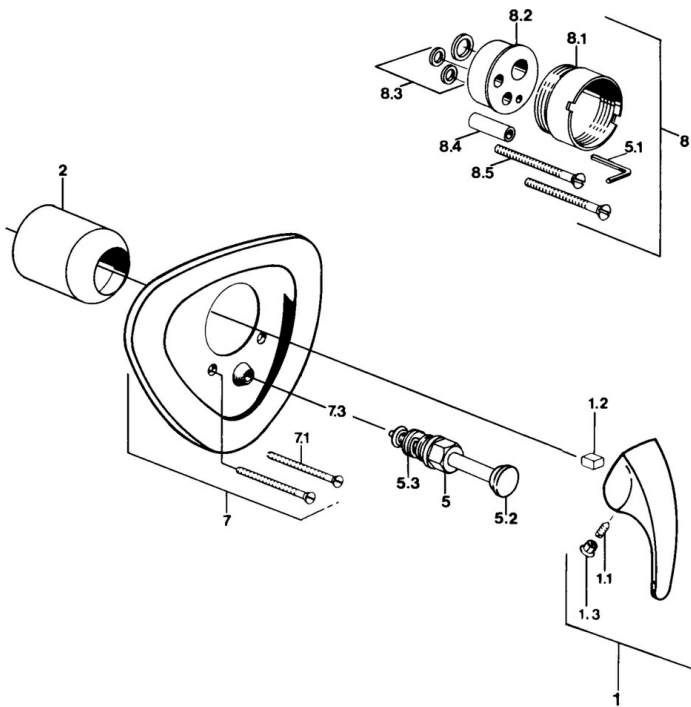

EAN: 4015474638921  
[static.hansa.com/0284910140](https://static.hansa.com/0284910140)

- Wanne & Dusche
- Fertigmontageset, Einhebelmischer
- Wandmontage für Unterputz-Einbaukörper
- Aranja

### Technische Eigenschaften

Warmwasserversorgung	max. +80°C
Arbeitsdruck	0.5-10 bar

### SP02849101

	Name	Art.-Nr.
1.1	Schraube, M5x8, SW2.5	59904755
1.2	Kunststoffadapter	59904778
1.3	Blindstopfen, hot/cold	59906705
5	Umsteller, automatisch	59911156
5	Umstellung Weiss Ausgelaufen	59910901
5	Umstellung Edelmessing Ausgelaufen	59910904
5.3	DichtungsKit	59904791
7.1	Schraube, M5x65 Weiss Ausgelaufen	59906672
7.1	Schraube, M5x65	59904847
7.3	Führungsstück	59904846
8	Verlängerungssatz, 20 mm	59904983