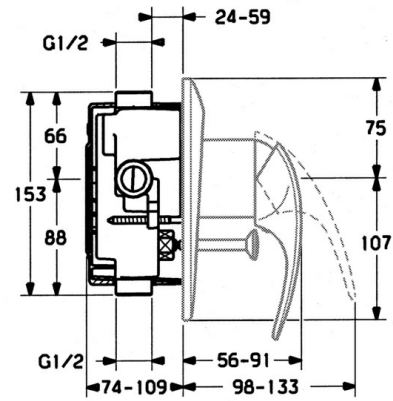

EAN: 4015474638921  
[static.hansa.com/0284910140](https://static.hansa.com/0284910140)

- Wanne & Dusche
- Fertigmontageset, Einhebelmischer
- Wandmontage für Unterputz-Einbaukörper
- Aranja

## Technische Daten

### Technische Eigenschaften

Warmwasserversorgung	max. +80°C
Arbeitsdruck	0.5-10 bar