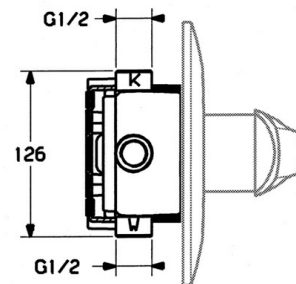

EAN: 4015474635524
static.hansa.com/02849101

- Bad en douche
- Afbouwset, Eengreeps
- Wandmontage voor inbouwunit
- Chroom

Technische gegevens

Technische eigenschappen

Warmwatertoevoer	max. +80°C
Werkdruk	0.5-10 bar

Reserveonderdelen

SP02849101

	Naam	Code
1.1	Schroef, M5x8, SW2.5	59904755
1.2	Joint klassiek uitloop	59904778
1.3	Plug, hot/cold	59906705
5	Omsteller Chroom	59911156
5	Omsteller Wit Stopgezet	59910901
5	Omsteller Edelmessing Stopgezet	59910904
5.3	Dichting	59904791
7.1	Schroef, M5x65 Wit Stopgezet	59906672
7.1	Schroef, M5x65 Chroom	59904847
7.3	Kapmet begrenzer keuken	59904846
8	Inbouwverlengstuk compleet, 20 mm	59904983