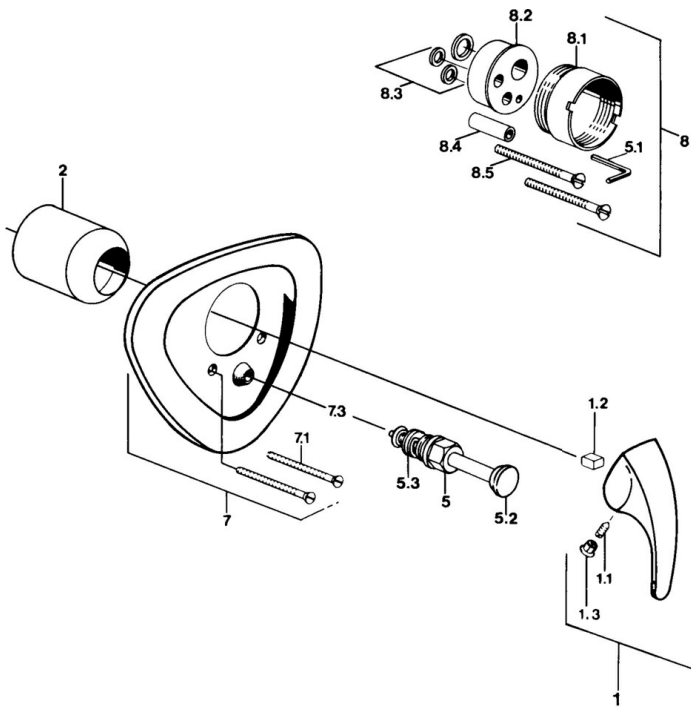

EAN: 4015474635524
static.hansa.com/02849101

- Bad en douche
- Afbouwset, Eengreeps
- Wandmontage voor inbouwunit
- Chroom

Technische gegevens

Technische eigenschappen

Warmwatertoevoer	max. +80°C
Werkdruk	0.5-10 bar

Reserveonderdelen

SP02849101

	Naam	Code
1.1	Schroef, M5x8, SW2.5	59904755
1.2	Joint klassiek uitloop	59904778
1.3	Plug, hot/cold	59906705
5	Omsteller Chroom	59911156
5	Omsteller Wit Stopgezet	59910901
5	Omsteller Edelmessing Stopgezet	59910904
5.3	Dichting	59904791
7.1	Schroef, M5x65 Wit Stopgezet	59906672
7.1	Schroef, M5x65 Chroom	59904847
7.3	Kapmet begrenzer keuken	59904846
8	Inbouwverlengstuk compleet, 20 mm	59904983