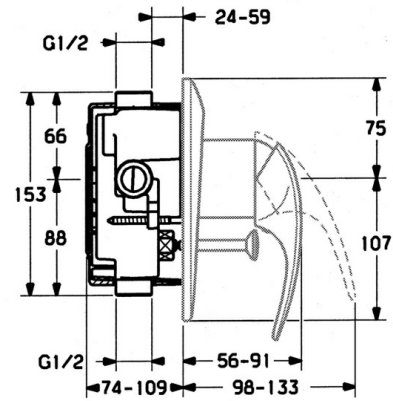

EAN: 4015474635524
static.hansa.com/02849101

- Bad en douche
- Afbouwset, Eengreeps
- Wandmontage voor inbouwunit
- Chroom

Technische gegevens

Technische eigenschappen

Warmwatertoevoer	max. +80°C
Werkdruk	0.5-10 bar

Reserveonderdelen

SP02849101

	Naam	Code
1.1	Schroef, M5x8, SW2.5	59904755
1.2	Joint klassiek uitloop	59904778
1.3	Plug, hot/cold	59906705
5	Omsteller Chroom	59911156
5	Omsteller Wit Stopgezet	59910901
5	Omsteller Edelmessing Stopgezet	59910904
5.3	Dichting	59904791
7.1	Schroef, M5x65 Wit Stopgezet	59906672
7.1	Schroef, M5x65 Chroom	59904847
7.3	Kapmet begrenzer keuken	59904846
8	Inbouwverlengstuk compleet, 20 mm	59904983